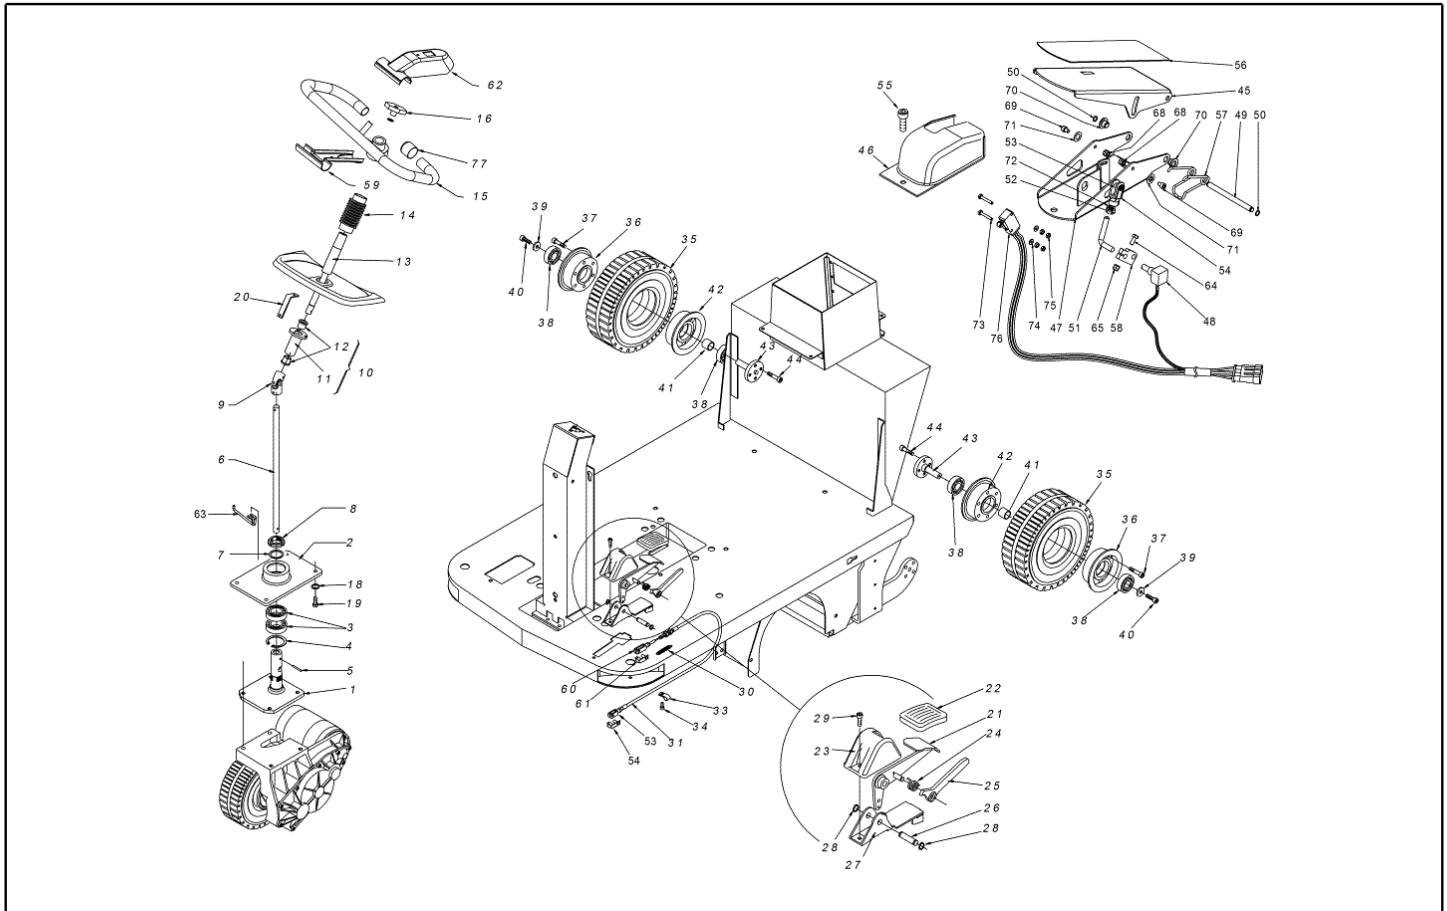

Ref. K	Part n.	Customer part n.	Description	Quantity	Validity		Price
					From	To	
0001	LAFN00806	22601315	SUPPORT MOTORUOTA	1,00			--
0002	LAFN01167	22601349	DOOR CUSCINETTI	1,00			--
0003	CUVR00025	1390037	BEARING 6006 2RS 30X55X13	2,00			--
0004	VTAE00015	1105711	SEEGER INTERNO DIN 472 D.55	1,00			--
0005	VTVR46987	1105603	ELASTIC PLUG DIN 1481 5X25	1,00			--
0006	ALTR00039	21001040	SHAFT STERZO G1050	1,00			--
0007	LAFN01173	21301031	SPACER RALLA STERZO	1,00			--
0008	VTVT00114	1165010	RING NUT AUTOBLOK M30X1,5 GUK	1,00			--
0009	VTVR00057	1255008	ARTICULATION CARDANICO	1,00			--
0010	PMTR00077	21101107	BUSHING PORTA PIANTONE VOLANTE	1,00			--
0011	LAFN00149	21101088	BUSHING PORTA PIANTONE TK1050 ZIN	1,00			--
0012	LAFN75841	21101002	BUSHING CENTR.PIGNONE RUOTA ANT.	2,00			--
0013	ALTR00031	21001026	SHAFT PER VOLANTE TK 1050 ZINC.	1,00			--
0014	MPVR47066	13201005	PROTECTOR X ALBERO SPAZZOLA TK1000	1,00			--
0015	SESD00022		STEERING WHEEL G1050 USA COMPLETO	1,00			--
0016	LAFN01183	22901004	SCREW FISSA VOLANTE G1050	1,00			--
0017	VTRS00012	1105305	WASHER UNI 6592 10X21 ZB	1,00			--
0018	VTRS00020	1105750	WASHER GOWER UNI 1751 UNI 1751	4,00			--
0019	VTVT00015	1105064	SCREW TE UNI 5739 8X25 ZB	4,00			--
0020	LAFN01184	22621272	BRACKET FISSA CRUSCOTTO	1,00			--
0021	LAFN00802	22601311	PEDAL FRENO SX 1050	1,00			--
0022	MPVR45096	13201007	PEDAL COVER GRANDE V1021	1,00			--
0023	MPVR00303	21201227	CRANKCASE COPRIPEDALE FRENO	1,00			--
0024	MLML00035	22051028	SPRING RICHIAMO PEDALE B.F.G1050	1,00			--
0025	LAFN01147	22601344	PEDAL BLOCCO G1050	1,00			--
0026	LAFN00536	22301096	PIN PEDALE FRENO	1,00			--
0027	LAFN00821	22601324	SHEET METAL PA. SUPP.PEDALE FRENO TK1050	1,00			--
0028	VTAE87276	1105410	SEEGER EXT. D10 DIN471	2,00			--
0029	VTVT09916	1105235	SCREW TBCE ISO 7380 6X20 ZB	1,00			--
0030	MLML37337	2205004	SPRING TRAZIONE TENDICINGH.ZB	1,00		02/09/2012	--
0030	MLML45109	22051010	SPRING ALZAFLAP TK1400	1,00	03/09/2012		--
0031	CMCV00054	21251026	CABLE FRENO G1050	1,00			--
0033	FSVR00005	1500017	CLAMP TIPO "ECO"FORO MM8 D.1 W0	1,00			--
0034	VTVT75719	1105160	SCREW TE FR 6X10 ZB ZIGRINATE	1,00			--
0035	RTRT00034	21601067	RING GOMMA RUOTA NERA	2,00			--
0036	LAFN85290	22501004	HUB ruota 124x57,5	2,00			--
0037	VTVT00066	1105517	SCREW TCCE UNI 5931 8X25 ZB	12,00			--
0038	CUVR00005	1390009	BEARING 6202 2RS	4,00			--
0039	VTRS63242	1105325	WASHER UNI 6593 6X24X2 ZB	2,00			--
0040	VTVT75726	1105236	SCREW TBCE ISO 7380 6X16 ZB	2,00			--
0041	LAFN00275	21301024	SPACER INTERNO RUOTA POST.TK1300	2,00			--
0042	LAFN85380	22501005	HUB RUOTA POST.D124 H.33.5	2,00			--
0043	LAFN00530	22301090	WHEEL PIN POSTERIORE LARGGA TK1050	2,00			--
0044	VTVT45340	1105957	SCREW TSCCE UNI 5933 8X16 ZB	8,00			--