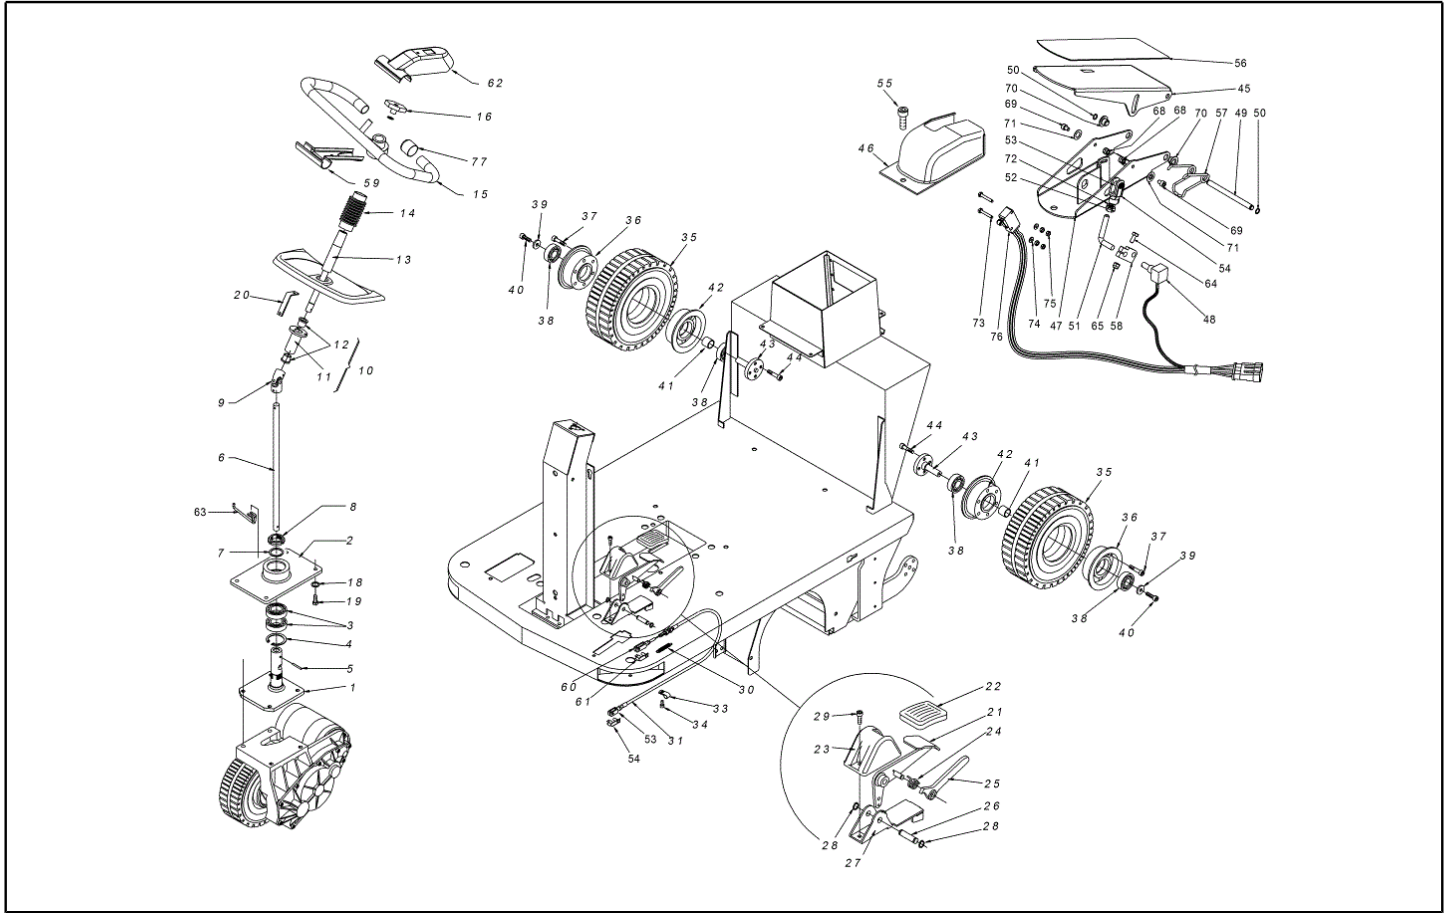

Ref. K	Part n.	Customer part n.	Description	Quantity	Validity		Price
					From	To	
0045	LAFN06474		SHEET METAL PA. PEDALE	1,00			--
0046	MPVR00302	21201226	CRANKCASE PEDALE AVANZAMENTO	1,00			--
0047	LAFN07532		BUSHING -	1,00			--
0048	MECB01227		WIRING ACCELERATOR	1,00			--
0049	LAFN00524	22301084	PIN PEDALE TK 1050	1,00			--
0050	VTAE48552	1105408	CIRCLIP ESTERNO DIN 471 D.6	2,00			--
0051	LAFN00909	22621148	BRACKET BIELLETTA PEDALE	1,00			--
0052	VTDD00482	05096	NUT M 6 ZIN UNI 5588	1,00			--
0053	CMCV76639	11051000	FORK M 6 UNI 1676	2,00			--
0054	CMCV75717	11051100	CLIP UNI 1676 M6	2,00			--
0055	VTVT62920	1105162	SCREW TE FR 6X16 ZB ZIGRINATE	1,00			--
0056	MPVR00866	21601070	PLANE ANTISDRUCCIOLO G1050	1,00			--
0057	MLML00034	22051027	SPRING PEDALE AVANZAMENTO G1050	1,00			--
0058	LAFN01149	21901018	CONNECTING ROD PEDALE AVANZAMENTO G1050	1,00			--
0059	MPVR04653		COVER INFERIORE VOLANTE	1,00			--
0060	CMCV00006	11051007	FORK UNI 1676 M6X24	1,00			--
0061	CMCV00009	11051104	CLIP UNI 1676	1,00			--
0062	MPVR04652		COVER SUPERIORE VOLANTE	1,00			--
0063	LAFN07038		ASSEMBLED GUIDA CAVO FRENO	1,00			--
0064	VTVT00727	SL04189	SCREW TE M. 4-20	1,00			--
0065	VTDD04369	75259	NUT M 4 TEF UNI 7473	1,00			--
0068	VTDD04369	75259	NUT M 4 TEF UNI 7473	2,00			--
0069	VTVT00089	1105778	SCREW TCCE UNI 5931 4X10 ZB	2,00			--
0070	CUVR00183		BUSHING -	2,00			--
0071	MPVR05528		WASHER -	2,00			--
0072	VTRS01079	05131	WASHER D. 6 GROWER	1,00			--
0073	VTVT01350		SCREW M3-20 INOX	2,00			--
0074	VTRS00117	75153	WASHER 3.2X7 UNI6592	2,00			--
0075	VTDD21115	SL05019	NUT M 3 INOX	4,00			--
0076	MECB01228		WIRING -	1,00			--
0077	MPVR05256		CAP GPN-280 ER32	2,00			--