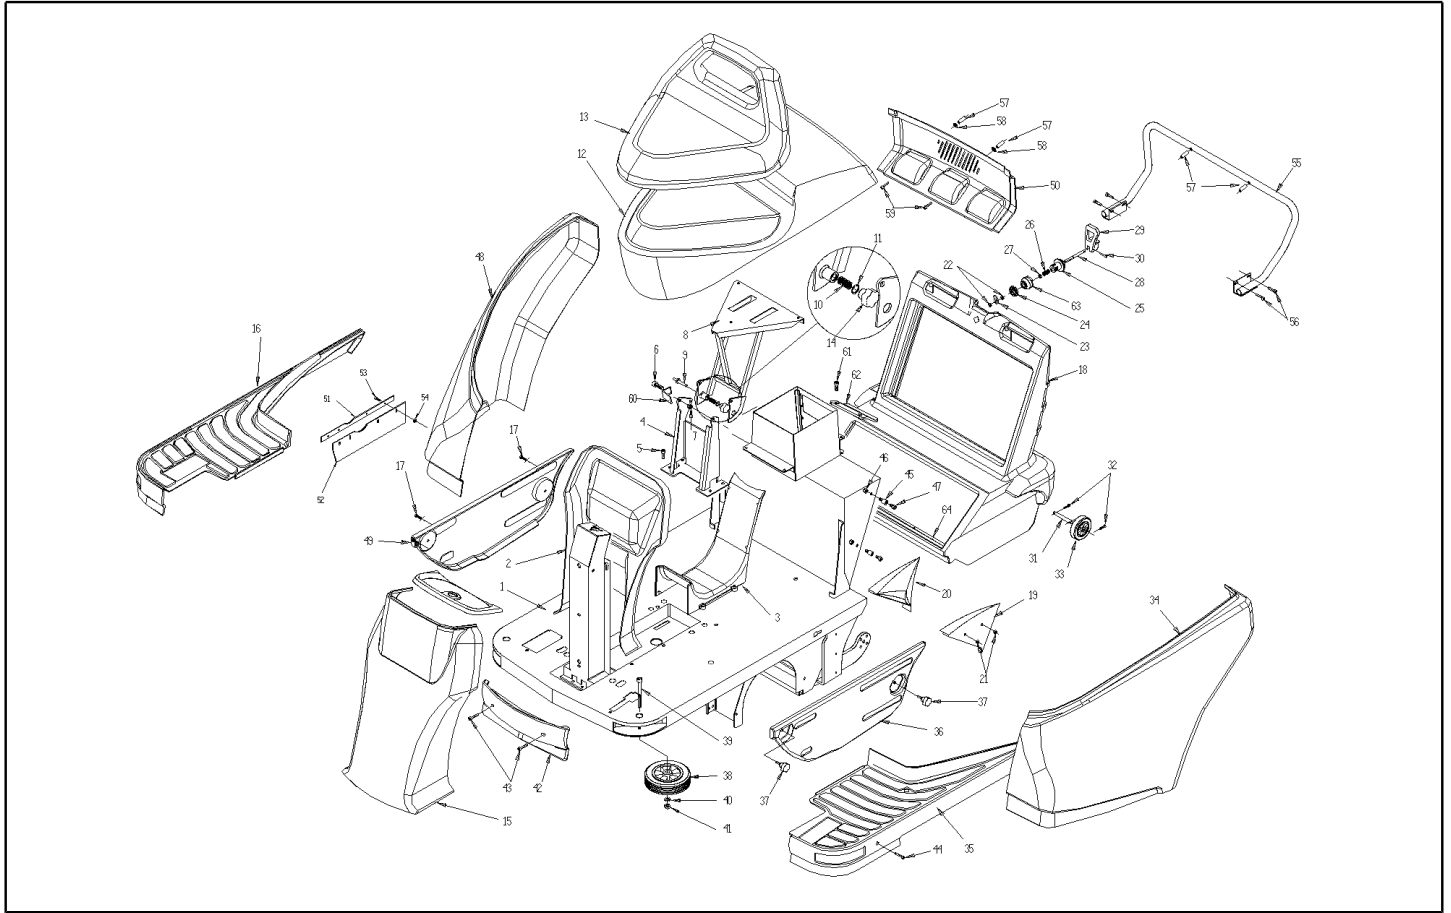

Ref. K	Part n.	Customer part n.	Description	Quantity	Validity		Price
					From	To	
0046	VTDD00010	1105133	NUT AUTOBLOK DIN 985 M6 BASSO	4,00			--
0047	VTVT75725	1105234	SCREW TBCE ISO 7380 6X10 ZB	4,00			--
0048	MPVR08012		BODY SIDE LATERALE DX G1050	1,00			--
0049	MPVR00855	21201268	PLANE DX G1050	1,00			--
0050	MPVR08014		CRANKCASE SUPERIORE VENTILAZIONE	1,00			--
0051	LAFN10992		SHEET METAL PA. FISSA FLAP	1,00			--
0052	MPVR05074		FLAP PORTELLO DX	1,00			--
0053	VTVT45339	1105237	SCREW TBCE ISO 7380 5X16 ZB	4,00			--
0054	VTDD78364		NUT M5 AUTOBLOCCANTE	4,00			--
0055	LAFN10991		BUMPER POSTERIORE	1,00			--
0056	VTVT00527		SCREW TE FR 6X10 ZB ZIG.	4,00			--
0057	LAFN10994		SPACER FISSA PARAU RTI	2,00			--
0058	VTRS00512	RS01113	WASHER D. 8 X24 ZC.	2,00			--
0059	VTVT28306	1105558	SCREW TCCE UNI 5931 8X45 ZB	2,00			--
0060	LAFN01188	22621275	BRACKET FISSA CARENA	2,00			--
0061	VTVT08937	1105508	SCREW TCCE UNI 5931 6X10 ZB	2,00			--
0062	LAFN07037		BRACKET CENTRAGGIO CASSETTO	1,00			--
0063	LAFN07036		CONE CENTRAGGIO CASSETTO	1,00			--
0064	LAFN06694		SHEET METAL PA. RINFORZO CASSETTO	1,00			--