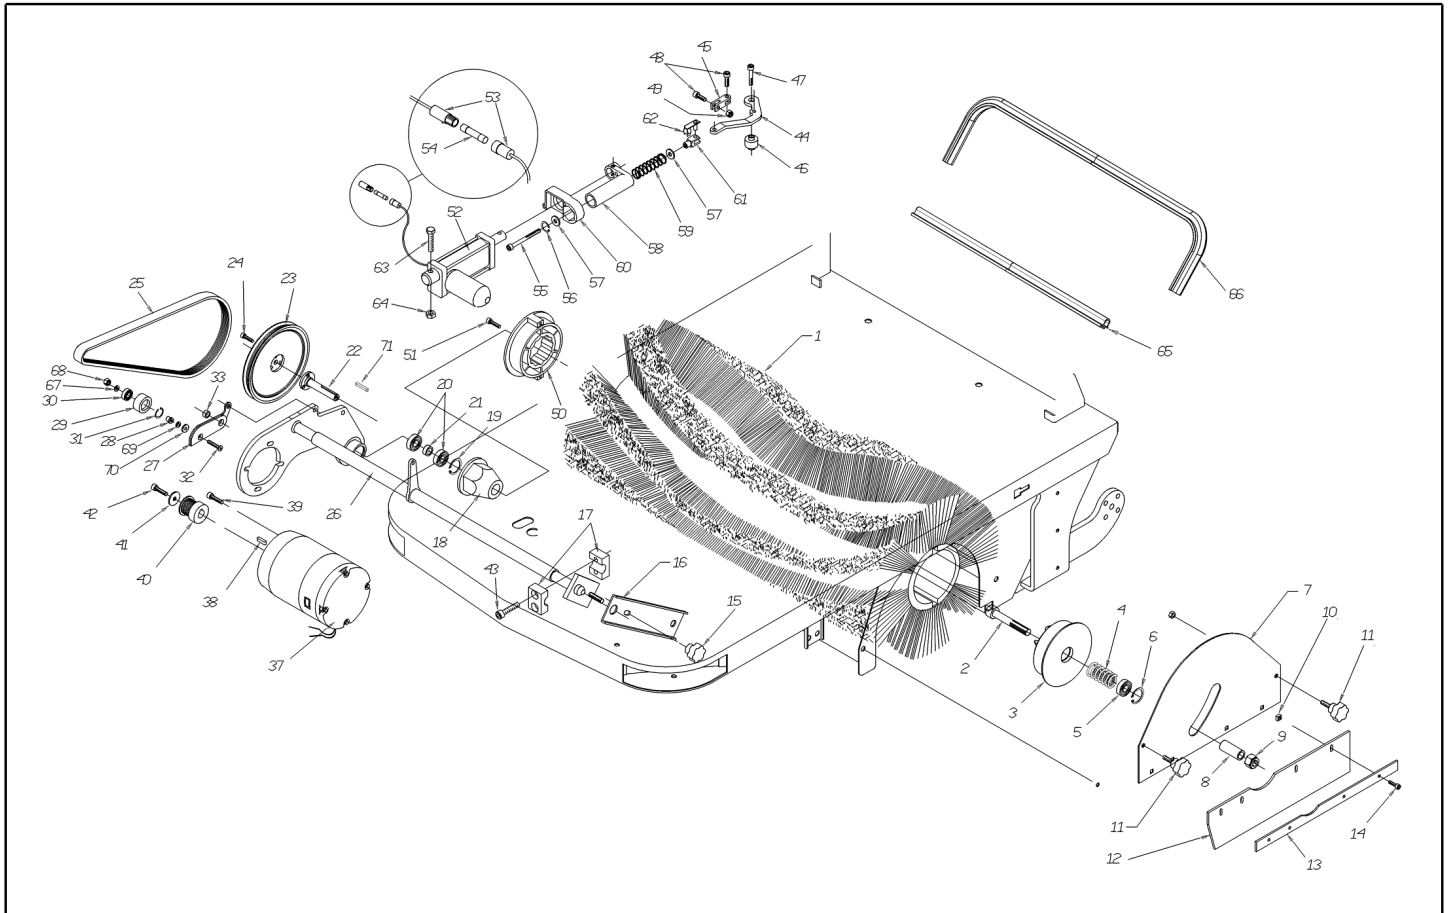

Ref. K	Part n.	Customer part n.	Description	Quantity	Validity		Price
					From	To	
0001	MOCC45112		MOTOR FILTER SHAKER 24V	1,00			--
0002	VTVT47138	1105365	SCREW AUTOF.TSP UNI 6955 3,9X32	4,00			--
0003	MPVR00765	2160117	RUBBER FISSAGGIO FILO SCUOTIFIL.	2,00			--
0004	LAFN47139	2120288	COVER PROTEZIONE MASSE SCUOTIF.	2,00			--
0005	LAFN47140	2110045	BUSHING CONTRAPPESO PER SCUOTIFIL	2,00			--
0006	VTVT75731	1105482	GRUB SCREW UNI 5923 6X5	2,00			--
0007	VTVT76616	1105781	SCREW TSCE UNI 5933 4X12 ZB	6,00			--
0008	MFVR47141	2150031	FLANGE X MOTORE SCUOTIFILTRO	2,00			--
0009	MOCC00004	1340029	MOTOR D.63 24V G3800 W35	1,00			--
0010	PMVR00383	2310426	HANDLE BLOCCAGGIO FILTRO SILVER	2,00			--
0011	LAFN01172	22601351	FRAME FISSA FILTRO	1,00			--
0012	FTDP00010	2360017	FILTER G1050	1,00			--
0013	LAFN01030	22701048	FRAME FILTER SUPPORT COMPLETE	1,00			--
0014	VTDD13261	1105220	NUT UNI 5589 M8 BASSO ZB	2,00			--
0015	MOCC00008	1340041	MOTOR SUCTION GENIUS SWEEPER	1,00			--
0016	MPVR00864	21201277	FAN COVER ASPIRAZIONE	1,00			--
0017	MPVR00849	21601066	FLAP POSTERIORE G1050	1,00			--
0018	MPVR04710		FLAP LATERALE DX/SX NERO	1,00			--
0019	LAFN00325	21501038	CLAMP FLAP LATER.TK1050 ZINC.	1,00			--
0020	VTVT00044	1105362	SCREW TC AF.X PLAS UNI9707 4X16	13,00			--
0021	VTVR47015	1105813	INSERT PLASTICA (MEDREVITE)	13,00			--
0022	MPVR00761	21601060	FLAP ANTERIORE TK1050 COMPL.	1,00			--
0023	LAFN00326	21501039	CLAMP FLAP ANTER.TK1050 ZINC	1,00			--
0024	VTVT47143	1105559	SCREW TSCE UNI 5933 10X16 ZB	1,00			--
0025	LAFN01150	22601345	PEDAL ALZAFLAP G1050	1,00			--
0026	LAFN01159	22301108	PIN FILETTATO ALZAFLAP	1,00			--
0027	CMCV00001	11051001	FORK UNI 1676 M8X16	1,00			--
0029	VTDD00022	1105964	NUT UNI 5589 M18x1,5 zb	1,00			--
0030	VTVT00010	1105059	SCREW TE UNI 5739 8X40 ZB	1,00			--
0031	VTDD87083	1105134	NUT AUTOBLOK DIN 985 M8 BASSO	1,00			--
0032	MLML00037	22051030	SPRING PEDALE ALZAFLAP	1,00			--
0033	LAFN01160	22301109	PIN FULCRO ALZAFLAP	1,00			--
0034	VTRS86634	1105324	WASHER UNI 6593 6X18X1,5 ZB	1,00			--
0035	VTVT63029	1105510	SCREW TCCE UNI 5931 6X35 ZB	1,00			--
0036	LAFN01163	22621255	ROD ALZAFLAP	1,00			--
0037	VTVR45280	1155011	TOGGLE-JOINT M 6	2,00			--
0038	LAFN06357		PIN ALZAFLAP G1050	1,00			--
0039	VTDD00010	1105133	NUT AUTOBLOK DIN 985 M6 BASSO	5,00			--
0040	VTDD00004	1105123	NUT M 6 ZC UNI5588	4,00			--
0041	VTVT09913	1105507	SCREW TCCE UNI 5931 6X16 ZB	12,00			--
0042	VTVT24209	1105533	SCREW TCCE UNI 5931 6X12 ZB	6,00			--
0043	GUGO00285		GASKET TK1320048	0,80			--
0044	GUGO00285		GASKET TK1320048	1,50			--