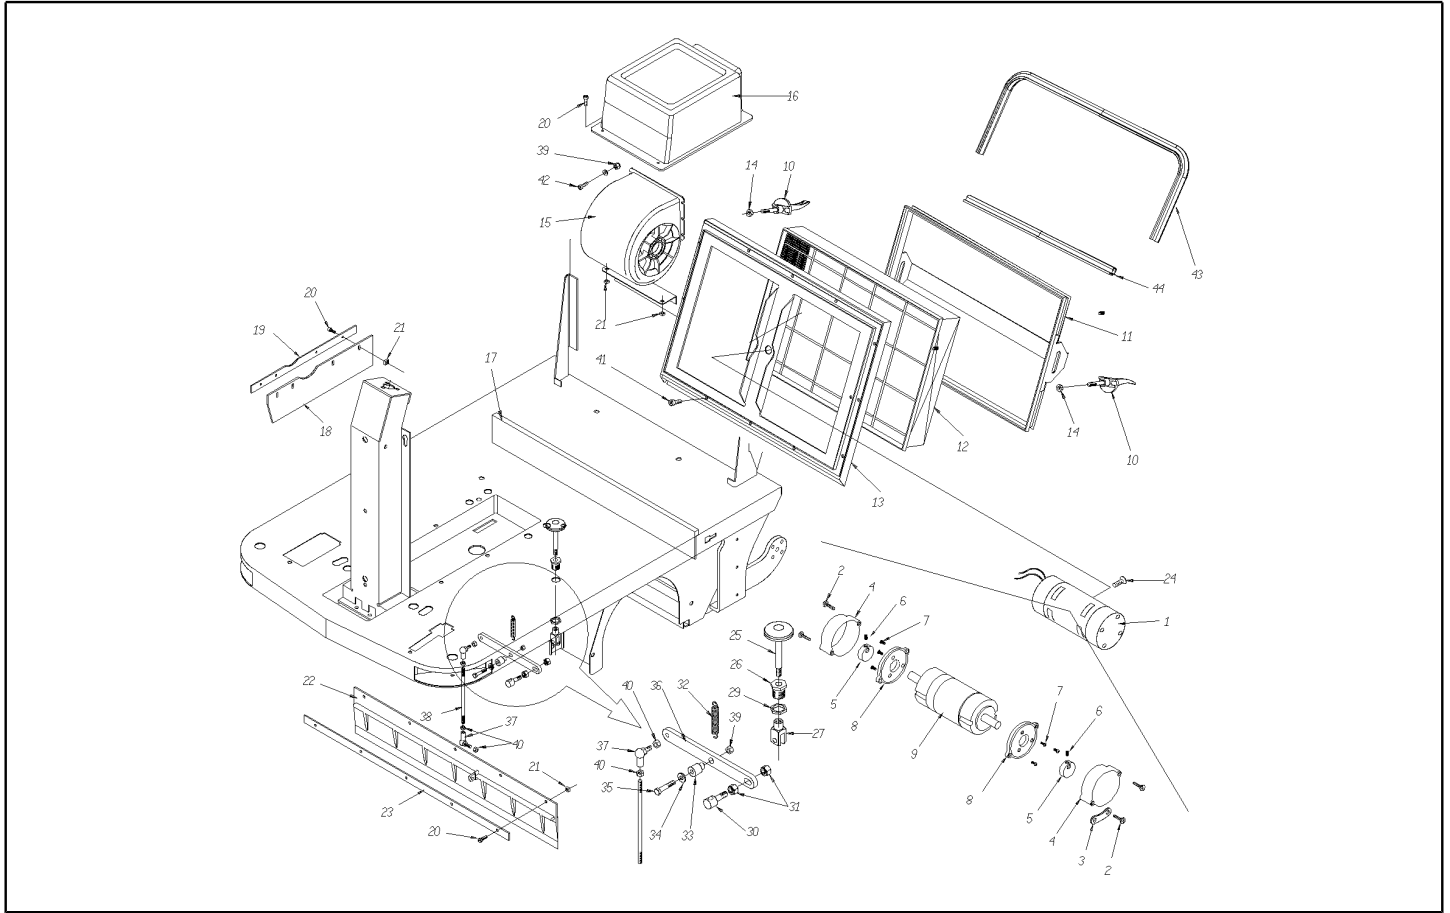

Ref. K	Part n.	Customer part n.	Description	Quantity	Validity		Price
					From	To	
0001	MOCC45112		MOTOR FILTER SHAKER 24V	1,00			--
0002	VTVT47138	1105365	SCREW AUTOF.TSP UNI 6955 3,9X32	4,00			--
0003	MPVR00765	2160117	RUBBER FISSAGGIO FILO SCUOTIFIL.	2,00			--
0004	LAFN47139	2120288	COVER PROTEZIONE MASSE SCUOTIF.	2,00			--
0005	LAFN47140	2110045	BUSHING CONTRAPPESO PER SCUOTIFIL	2,00			--
0006	VTVT75731	1105482	GRUB SCREW UNI 5923 6X5	2,00			--
0007	VTVT76616	1105781	SCREW TSCE UNI 5933 4X12 ZB	6,00			--
0008	MFVR47141	2150031	FLANGE X MOTORE SCUOTIFILTRO	2,00			--
0009	MOCC00004	1340029	MOTOR D.63 24V G3800 W35	1,00			--
0010	PMVR00383	2310426	HANDLE BLOCCAGGIO FILTRO SILVER	2,00			--
0011	LAFN01172	22601351	FRAME FISSA FILTRO	1,00			--
0012	FTDP00010	2360017	FILTER G1050	1,00			--
0013	LAFN01030	22701048	FRAME FILTER SUPPORT COMPLETE	1,00			--
0014	VTDD13261	1105220	NUT UNI 5589 M8 BASSO ZB	2,00			--
0015	MOCC00008	1340041	MOTOR SUCTION GENIUS SWEEPER	1,00			--
0016	MPVR00864	21201277	FAN COVER ASPIRAZIONE	1,00			--
0017	MPVR00849	21601066	FLAP POSTERIORE G1050	1,00			--
0018	MPVR04710		FLAP LATERALE DX/SX NERO	1,00			--
0019	LAFN00325	21501038	CLAMP FLAP LATER.TK1050 ZINC.	1,00			--
0020	VTVT00044	1105362	SCREW TC AF.X PLAS UNI9707 4X16	13,00			--
0021	VTVR47015	1105813	INSERT PLASTICA (MEDREVITE)	13,00			--
0022	MPVR00761	21601060	FLAP ANTERIORE TK1050 COMPL.	1,00			--
0023	LAFN00326	21501039	CLAMP FLAP ANTER.TK1050 ZINC	1,00			--
0024	VTVT47143	1105559	SCREW TSCE UNI 5933 10X16 ZB	1,00			--
0025	LAFN01150	22601345	PEDAL ALZAFLAP G1050	1,00			--
0026	LAFN01159	22301108	PIN FILETTATO ALZAFLAP	1,00			--
0027	CMCV00001	11051001	FORK UNI 1676 M8X16	1,00			--
0029	VTDD00022	1105964	NUT UNI 5589 M18x1,5 zb	1,00			--
0030	VTVT00010	1105059	SCREW TE UNI 5739 8X40 ZB	1,00			--
0031	VTDD87083	1105134	NUT AUTOBLOK DIN 985 M8 BASSO	1,00			--
0032	MLML00037	22051030	SPRING PEDALE ALZAFLAP	1,00			--
0033	LAFN01160	22301109	PIN FULCRO ALZAFLAP	1,00			--
0034	VTRS86634	1105324	WASHER UNI 6593 6X18X1,5 ZB	1,00			--
0035	VTVT63029	1105510	SCREW TCCE UNI 5931 6X35 ZB	1,00			--
0036	LAFN01163	22621255	ROD ALZAFLAP	1,00			--
0037	VTVR45280	1155011	TOGGLE-JOINT M 6	2,00			--
0038	LAFN06357		PIN ALZAFLAP G1050	1,00			--
0039	VTDD00010	1105133	NUT AUTOBLOK DIN 985 M6 BASSO	5,00			--
0040	VTDD00004	1105123	NUT M 6 ZC UNI5588	4,00			--
0041	VTVT09913	1105507	SCREW TCCE UNI 5931 6X16 ZB	12,00			--
0042	VTVT24209	1105533	SCREW TCCE UNI 5931 6X12 ZB	6,00			--
0043	GUGO00285		GASKET TK1320048	0,80			--
0044	GUGO00285		GASKET TK1320048	1,50			--