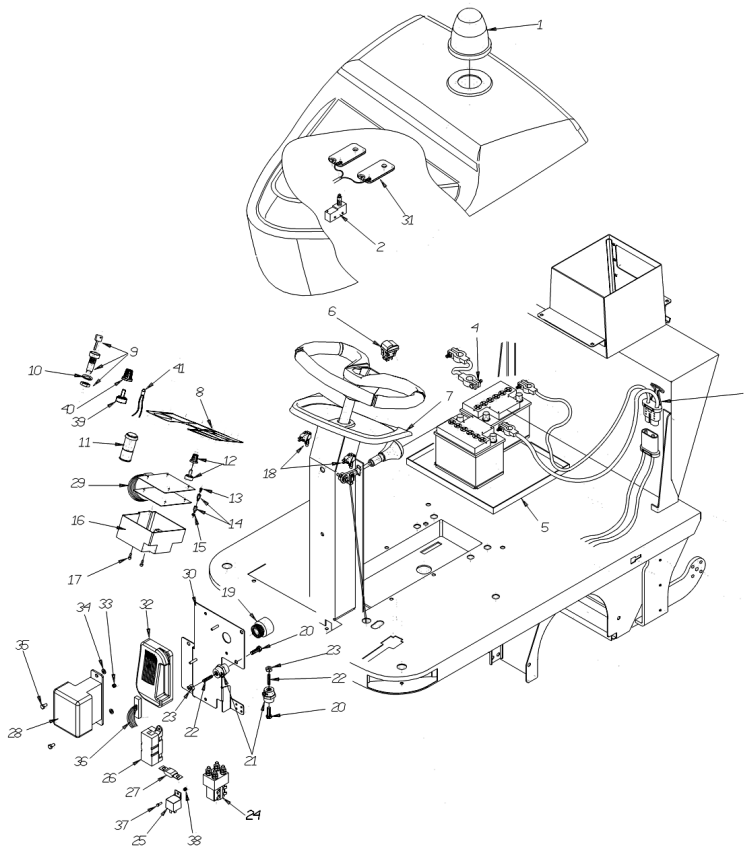

Ref. K	Part n.	Customer part n.	Description	Quantity	Validity		Price
					From	To	
0001	MEVR00935		FLASHING LIGHT G1050	1,00			--
0002	MECI75801	1380001	MICROSWITCH A PISTONE (MS/10-Z15GC)	1,00			--
0003	MECB00126	21801061	CABLE COLLEG. BATTERIA G1050	1,00			--
0004	MECB44778	1180016	BATTERY BRIDGE SEZ.16 cm.30	3,00			--
0005	LAFN46836	21201075	CONTAINER BATTERIA TK1400	1,00			--
0006	MECI00038	13801018	SWITCH BIPOLARE	1,00			--
0007	MPVR00300	21201224	INSTR.PANEL TERMOFORMATO TK1050	1,00			--
0008	MEVR01984		DASHBOARD PLANCIA G1050	1,00			--
0009	MECI75805	13801001	SWITCH KEY FOR BATTERY MACHINES	1,00			--
0010	VTRS00023	1105754	WASHER DENTATA INT.UNI 6798 D.18	1,00			--
0011	MECI00028	13801009A	BUTTON DI EMERGENZA TK1400 24V	1,00			--
0012	MECE00498		BOARD G1050-G1202	1,00			--
0013	VTVT00035	1105300	SCREW M 3X 8 TS TC ZC	4,00			--
0014	LAFN47038	12901053	COLUMN distanziale M3 H13 M/F	4,00			--
0015	VTDD00001	1105120	NUT UNI 5588 M3 ZB	4,00			--
0016	MPVR04902		COVER SCHEDA MICRO	1,00			--
0017	VTVT00288	75167	SCREW TCTC 4X10	2,00			--
0018	MECI75801	1380001	MICROSWITCH A PISTONE (MS/10-Z15GC)	2,00			--
0019	MEVR00092	13801014	BUZZER X TK1400	1,00			--
0020	VTVT75719	1105160	SCREW TE FR 6X10 ZB ZIGRINATE	2,00			--
0021	MEVR47082	1380091	INSULATOR MM35 M6 CH 32	2,00			--
0022	VTVT47088	1105480	GRUB SCREW UNI 5923 6X30 GREZZO	2,00			--
0023	VTDD00004	1105123	NUT M 6 ZC UNI5588	2,00			--
0024	MECI00532		CONTACTOR 24V-100A	1,00			--
0025	MECI00005	1180040	RELAY 24V 10/20A	1,00			--
0026	MEVR00146	1380151	FUSE-HOLDER MEGA	1,00			--
0027	MEVR00145	1380150	FUSE 100A	1,00			--
0028	MECE00495		BOARD 1050	1,00			--
0029	MECE00498		BOARD G1050-G1202	1,00			--
0030	LAFN08824		SPACER -	1,00			--
0032	MECE00497		BOARD CURTIS TR. CARD 1050-1202	1,00			--
0033	VTDD08171	75282	NUT M 5 TEF	2,00			--
0034	VTRS00365		THICKNESS 18X25X1	2,00			--
0035	VTVT01127		SCREW TE M6x20	2,00			--
0036	MECB01223		WIRING -	1,00			--
0037	VTVT00003	1105001	SCREW TE M 4X 12 ZC. UNI 5739	1,00			--
0038	VTDD04369	75259	NUT M 4 TEF UNI 7473	1,00			--
0039	MEVR01941		POTENTIOMETER 100K	1,00			--
0040	KTRI01935		KIT 1050-1202	1,00			--
0041	KTRI02054		KIT LED DIAGNOSTIC CURTIS	1,00			--