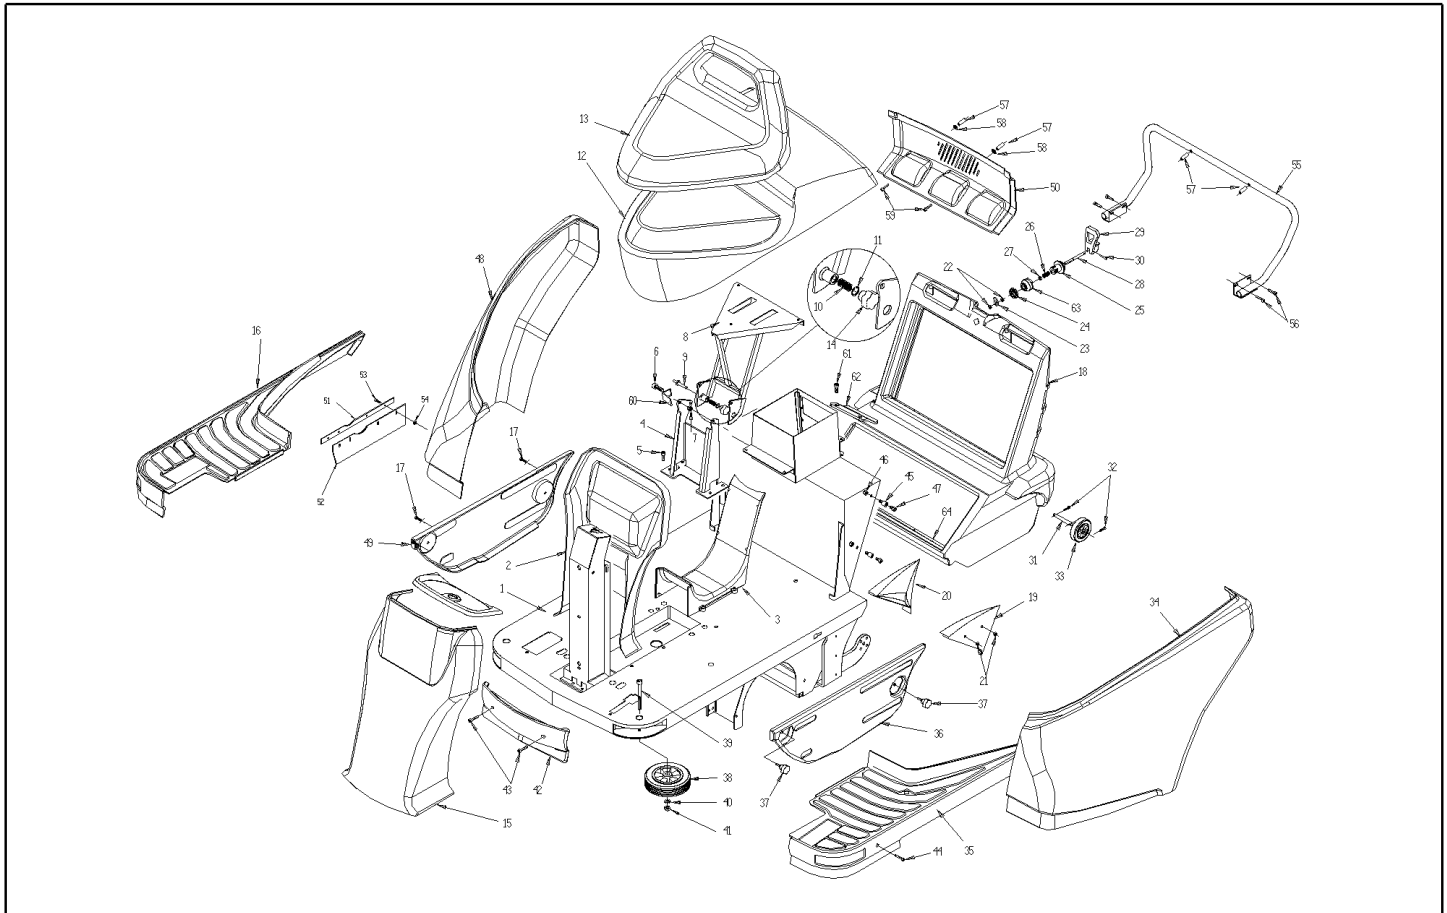

Ref. K	Part n.	Customer part n.	Description	Quantity	Validity		Price
					From	To	
0001	LAFN01029	22701045	FRAME TK1050 VERNICIATO	1,00			--
0002	MPVR00859	21201272	CRANKCASE FRONTALE INTERNO G1050	1,00			--
0003	MPVR00851	21201264	TUNNEL CENTRALE G1050 TEKNOVA	1,00			--
0004	LAFN01153	22621248	COLUMN PORTASEDILE G1050	1,00			--
0005	VTVT29810	1105552	SCREW TCCE UNI 5931 8X20 ZB	4,00			--
0006	VTVT00456	1105522	SCREW TE UNI 5739 10X25 ZB	2,00			--
0007	VTDD00042	SL05032	NUT AUT.M10 UNI7474	2,00			--
0008	LAFN01151	22601346	PEDAL TEKNOVA G1050	1,00			--
0009	LAFN00526	22301086	PIN BLOCCO PORTASEDILE TK1050	1,00			--
0010	MLML00028	22051025	SPRING PERNO BLOCCO PORTASEDILE	1,00			--
0011	VTAE00016	1105706	SEEGER INTERNO DIN 472 D.13	1,00			--
0012	MPVR08010		HOOD SUPERIORE G1050	1,00			--
0013	MPVR00850	21201263	SEAT G1050 TEKNOVA	1,00			--
0014	VTVT00127	1320107	HANDWHEEL D.30 M6	1,00			--
0015	MPVR08013		CRANKCASE FRONTALE ESTERNO G1050	1,00			--
0016	MPVR00853	21201266	PLANE DX G1050	1,00			--
0017	VTVT00916	1105235	SCREW TBCE ISO 7380 6X20 ZB	2,00			--
0018	MPVR08008		DRAWER RIFIUTI TK1050	1,00			--
0019	PMVR00501	21201222	CONVEYOR CASSETTO SX	1,00			--
0020	PMVR00502	21201223	CONVEYOR CASSETTO DX	1,00			--
0021	VTDD00010	1105133	NUT AUTOBLOK DIN 985 M6 BASSO	4,00			--
0022	VTDD13261	1105220	NUT UNI 5589 M8 BASSO ZB	2,00			--
0023	LAFN01177	22621269	BRACKET FERMA CASSETTO	1,00			--
0025	LAFN00338	21651000	RING NUT GANCIO CASSETTO TK1050	1,00			--
0026	MLML00036	22051029	SPRING GANCIO CASSETTO	1,00			--
0027	LAFN75909	2130001	SPACER D.12 H.3.5	1,00			--
0028	LAFN00525	22301085	PIN TIRANTE TK1050	1,00			--
0029	MPVR00865	22001003	HANDLE CASSETTO RIFIUTI	1,00			--
0030	VTVR00055	1290011	PLUG D.4 H.32	1,00			--
0031	LAFN00532	22301092	WHEEL PIN CASSETTO	2,00			--
0032	VTVT19236	1105777	SCREW TCCE UNI 5931 5X20 ZB	4,00			--
0033	RTRT00016	1250044	WHEEL SCIOLTE 80/30/G NERE	2,00			--
0034	MPVR08011		BODY SIDE LATERALE SX G1050	1,00			--
0035	MPVR00854	21201267	PLANE SX G1050	1,00			--
0036	MPVR00856	21201269	PLANE SX G1050	1,00			--
0037	VTVT00125	1320106	HANDWHEEL D.40 M6X15	2,00			--
0038	RTRT00038	1250057	WHEEL D.150X32	2,00			--
0039	VTVT01575	1105824	SCREW TCCE UNI 5931 10X60 ZB	2,00			--
0040	VTRS00012	1105305	WASHER UNI 6592 10X21 ZB	2,00			--
0041	VTDD00011	1105135	NUT AUTOBLOK DIN 985 M10	2,00			--
0042	MPVR00852	21201265	BUMPER ANTERIORE G1050 TEKNOVA	1,00			--
0043	VTVT00034	1105243	SCREW TBCE ISO 7380 6X35 ZB	2,00			--
0044	VTVT00916	1105235	SCREW TBCE ISO 7380 6X20 ZB	4,00			--
0045	LAFN01187	22301113	SPACER FISSA FIANCATA G1050	4,00			--