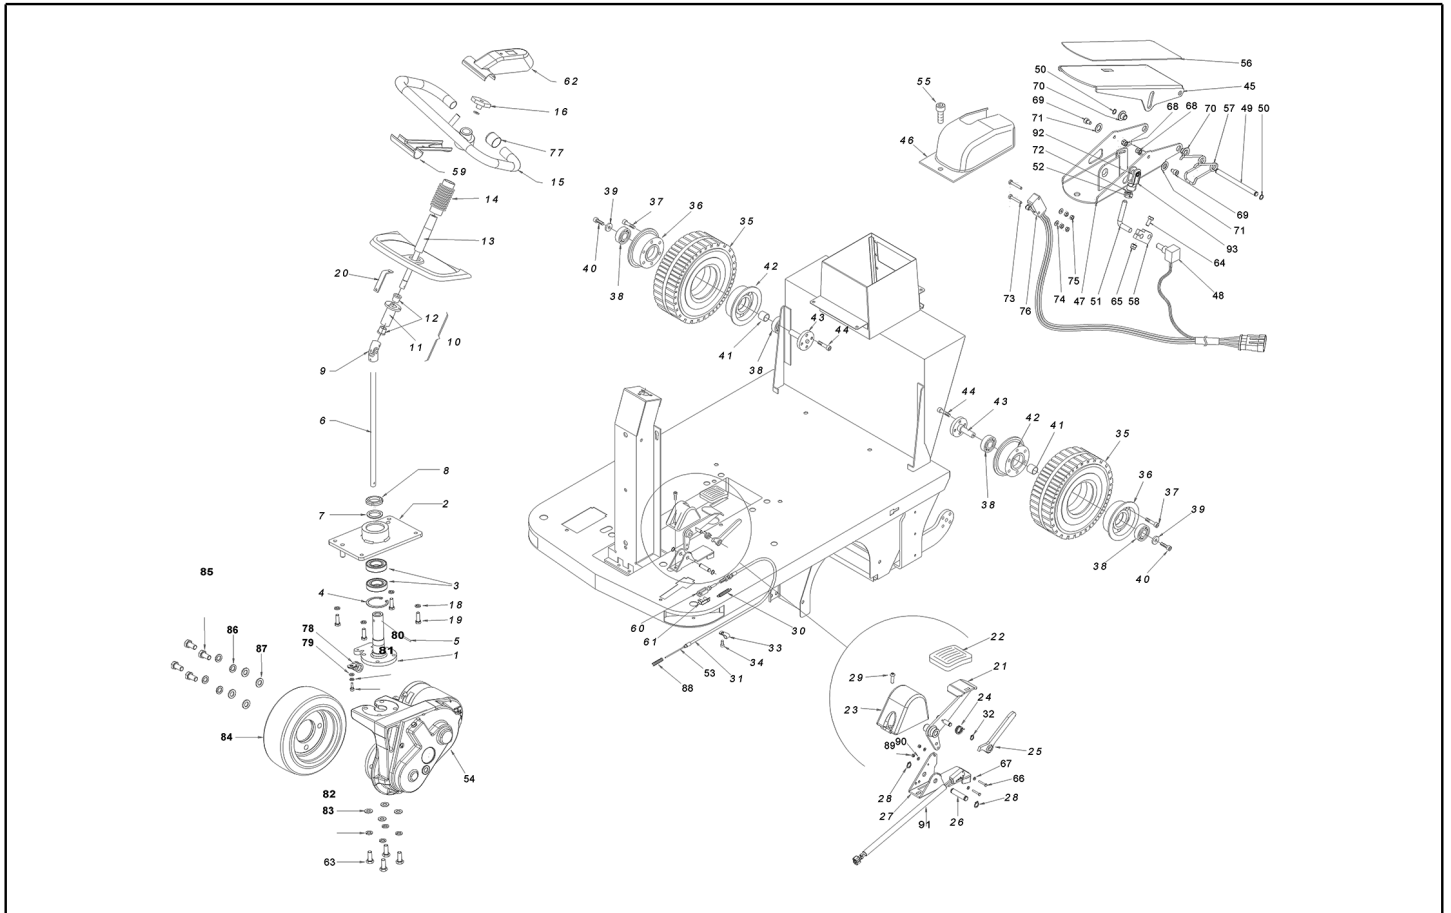

Ref. K	Part n.	Customer part n.	Description	Quantity	Validity		Price
					From	To	
0089	VTDD00210		NUT M 3 AUTOBL.DIN 985 IX.A2	2,00			--
0090	VTRS21116	SL06009	WASHER D. 3 INX	2,00			--
0091	MECI00637		MICROSWITCH -	1,00			--
0092	CMCV76639	11051000	FORK M 6 UNI 1676	1,00			--
0093	CMCV75717	11051100	CLIP UNI 1676 M6	1,00			--