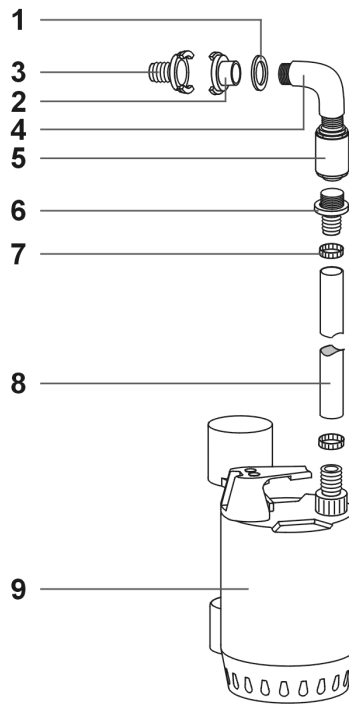

Ref. K	Part n.	Part n. 2	Description	Quantity	Validity		Price
					From	To	
0001	MPVR40521		NET ANTIFOAM BODY HIGH	1,00			--
0002	RCGR40008		HIGH FLOAT 99 W/GASKET 37 SHA	1,00			--
0003	MPVR35796		PLASTIC SLEEVE D.8	4,00			--
0004	VTVT36751		SCREW PAT TMT PHL 5X25	4,00			--

Ref. K	Part n.	Part n. 2	Description	Quantity	Validity		Price
					From	To	
0001	LAFN11193		TANK 500/41 AISI 430 PER POMPA	1,00			--
0002	VTVR71991		RIVET 5X11	4,00			--
0003	CHVR28735		COMPLETE PLASTIC HOOK BLACK	2,00			--
0004	VTVT71966		SCREW PAT TMT PHL 5X30 BLACK	4,00			--
0005	GUGO28701		GASKET D.38	1,00			--
0006	GUGO28736		GASKET R 205 BLACK	1,00			--
0007	MPVR09047		PIPE UNION R155 BLACK C/PUL.GR-IPC	1,00			--
0008	MPVR28696		DEFLECTOR 99	1,00			--
0009	MPVR10134		FILL PIPE UNION 1-1/2" TURNED	1,00			--
0010	MPVR06804		RING NUT 1-1/2"	1,00			--
0011	MEVR01793		"SUB" FAIRLEAD	1,00			--
0012	MPVR05731		CONNECTION 1-1/2"	1,00			--
0013	GUVR00385		GASKET 1 1/2"	1,00			--