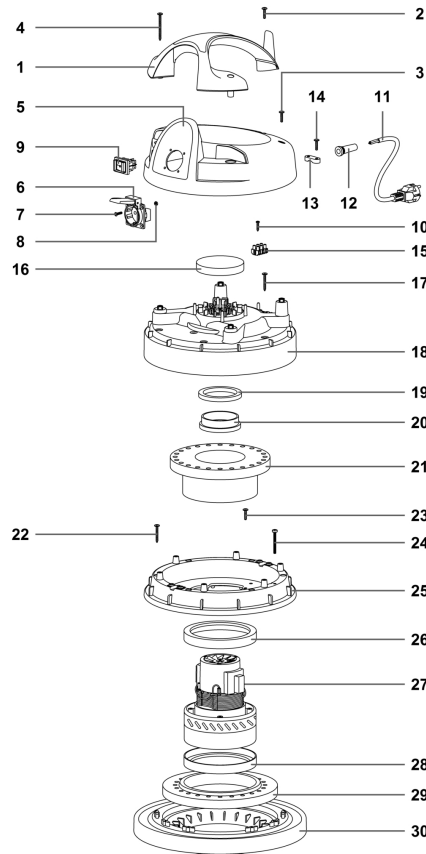

Ref. K	Part n.	Part n. 2	Description	Quantity	Validity		Price
					From	To	
*	FSVR00127		CLAMP	1,00			--
*	MECB01828		WIRING 40CM MOTOR POKE-IN-TP	1,00			--
*	MECB01671		CONN.WIRE M.200-G/V-FF-5,2-S1,5	1,00			--
*	MECB01697		CONN.WIRE M.400-G/V-SP9-SP9	1,00			--
0001	MPVR08275		HANDLE TOPPER 500 GREEN IPC	1,00			--
0002	VTVT71961		SCREW PFU TMT PHL 5X20 ZN NERA	1,00			--
0003	VTVT71961		SCREW PFU TMT PHL 5X20 ZN NERA	2,00			--
0004	VTVT40007		SCREW PAT TMT PHL 5X55 BLACK	2,00			--
0005	PMVR06415		COVER TOPPER 500 NE X P/SCHUKO	1,00	22/09/2017		--
0006	MEVR38061		SCHUKO ADD.SOCKET W/PROTECTION	1,00			--
0007	VTVT01192		SCREW TSP CROSS M 4X12 UNI 7688	4,00			--
0008	VTDD00232		NUT M 4 UNI 5588	4,00			--
0009	MECI72195		ANTISPLASH SWITCH	1,00	22/09/2017		--
0010	VTVT01453		SCREW VITE TC PZ 4.2X16 ZN NERA	1,00	12/04/2018		--
0011	MECB28740		ELECTRIC CORD 3X1,5 MT 8,5	1,00			--
0012	MEVR28673		FAIRLEAD	1,00			--
0013	MPVR28690		CABLE CLAMP	1,00			--
0014	VTVT71961		SCREW PFU TMT PHL 5X20 ZN NERA	1,00			--
0015	MECB01772		TERMINAL BOARD 300-500 3P 4/C RAD	1,00			--
0016	FTDP38064		FILTER MTP/65 H=15 D.95	1,00			--
0017	VTVT71971		SCREW PAT TMT PHL 5X35 BLACK	6,00			--
0018	MPVR09134		COVERING 99 S/HOLES GREEN-IPC	1,00			--
0019	MPVR38371		WASHER H8 D85X65	1,00			--
0020	MPVR86282		RING MOTORE H=7 (15) PLAST.	1,00			--
0021	FTDP38066		FILTER PHONO H=75	1,00			--
0022	VTVT71971		SCREW PAT TMT PHL 5X35 BLACK	6,00			--
0023	VTVT71961		SCREW PFU TMT PHL 5X20 ZN NERA	4,00			--
0024	VTVT01272		SCREW TC CROSS M 5X45 UNI 7687	1,00			--
0025	MPVR08419		MOTOR SUPPORT 500 BLACK	1,00			--
0026	GUGO28683		"L" GASKET W/O HOLES H=5,5	1,00			--
0027	MOMO28716		MOT.BD302 1000W 220-240V 50-60HZ	1,00			--
0028	GUGO28683		"L" GASKET W/O HOLES H=5,5	1,00			--
0029	FTDP38067		WASHER MTP 65MM 18D 230X145	1,00			--
0030	MPVR38068		BASE 500 W/GASKET & ST.PLATE BLACK	1,00			--