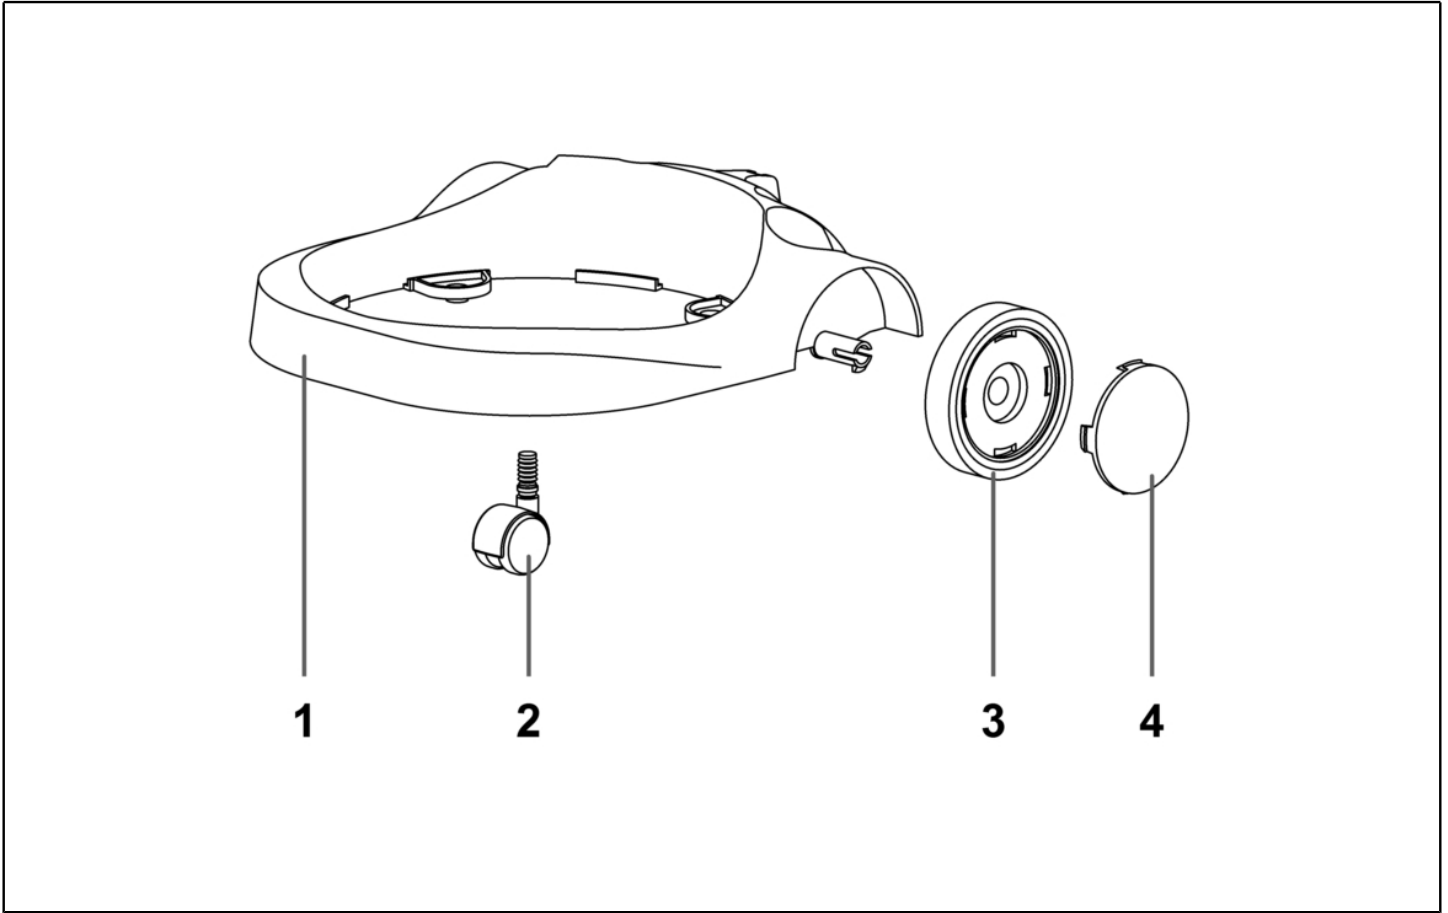

Ref. K	Part n.	Part n. 2	Description	Quantity	Validity		Price
					From	To	
0001	MPVR40522		TROLLEYTROLLEY BODY 500 VEGAS BL	1,00			--
0002	RTRT42006		TROLLEY BOX WHEEL	2,00			--
0003	RTRT85778		WHEEL BODY YES	2,00			--
0004	MPVR40523		WHEEL COVERING YES BLACK	2,00			--