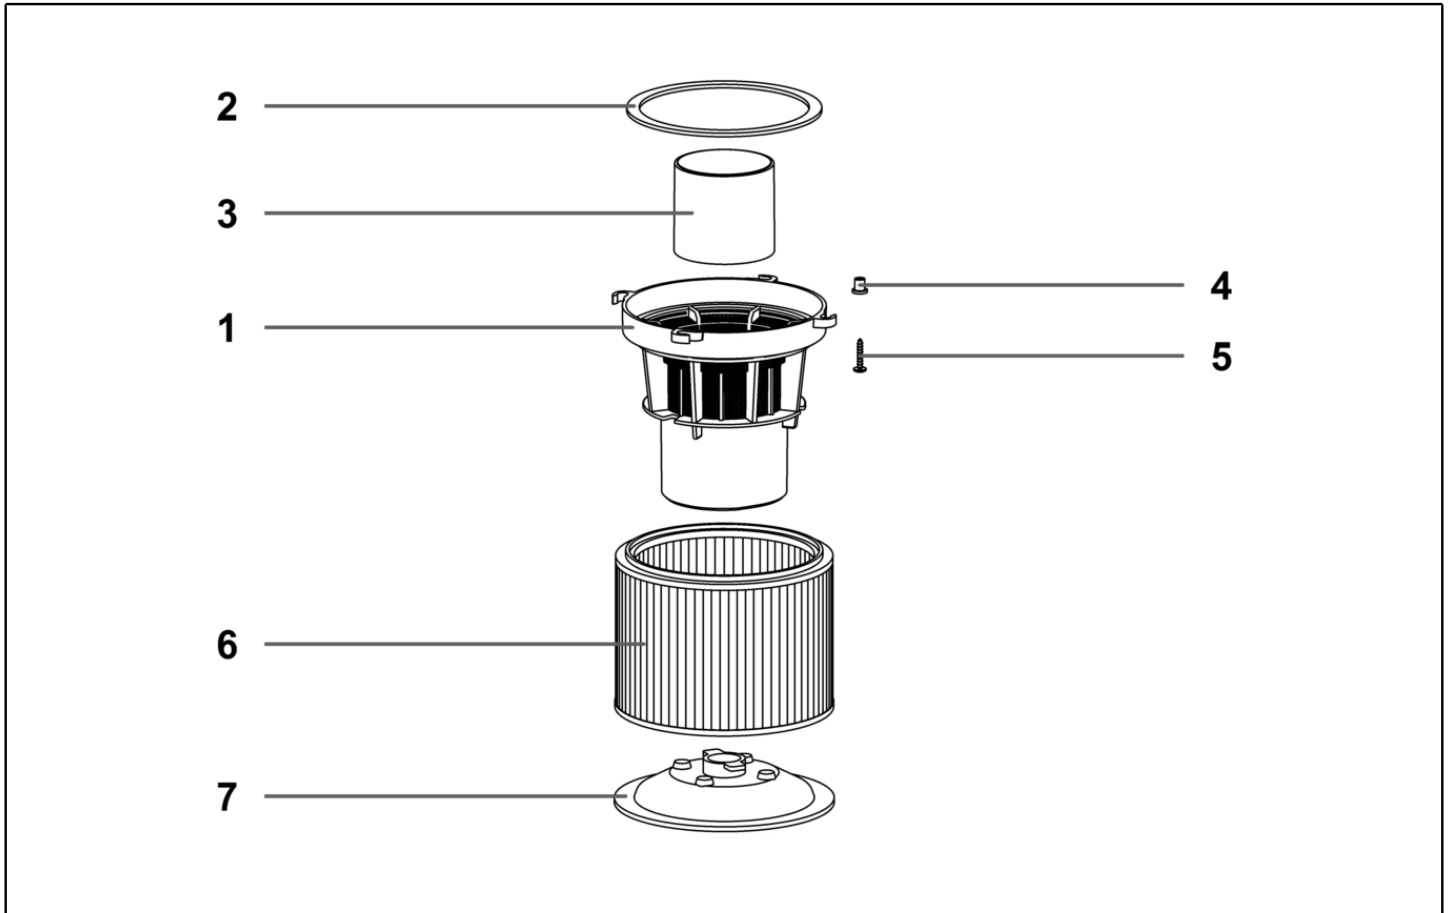

Ref. K	Part n.	Customer part n.	Description	Quantity	Validity		Price
					From	To	
0001	MPVR40521	021243NE	NET ANTIFOAM BODY HIGH	1,00			--
0002	GUVR40078	03735-2	GASKET H3 DS50 W/ANTI-FOAM BODY	1,00			--
0003	RCGR40008	02676-1 G	HIGH FLOAT 99 W/GASKET 37 SHA	1,00			--
0004	MPVR35796	03706	PLASTIC SLEEVE D.8	4,00			--
0005	VTVT36751	03724	SCREW PAT TMT PHL 5X25	4,00			--
0006	FTDP44260	06061	POLYESTER CARTRIDGE 175X145X163	1,00			--
0007	MPVR28723	02855	COMPL.RING FOR FILTER	1,00			--