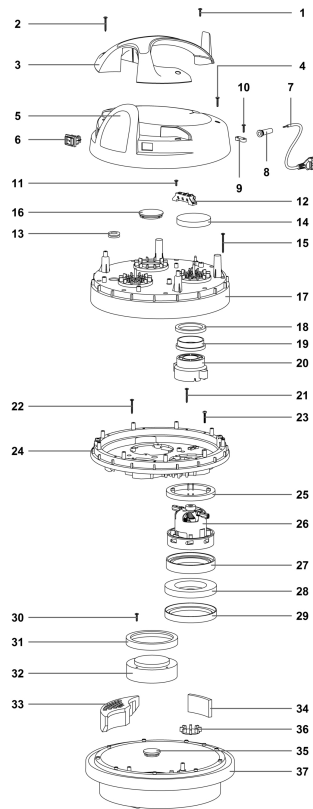

Ref. K	Part n.	Customer part n.	Description	Quantity	Validity		Price
					From	To	
*	MECB01817	07632 L TP	WIRING 50CM MOTOR-TP	2,00			--
*	FSVR00127	01106	CLAMP	3,00			--
*	MECB35712	01107	WIRE WITH RESISTANCE	1,00			--
0001	VTVT71961	01006	SCREW PFU TMT PHL 5X20 BLACK	1,00			--
0002	VTVT72106	02627	SCREW PAT TMT PHL 5X40 BLACK	2,00			--
0003	MPVR08307	020727VEI	HANDLE TOPPER 600 GREEN IPC	1,00			--
0004	VTVT72055	01979	SCREW PFU TMT PHL 5X25 ZN BLACK	2,00			--
0005	PMVR06240		COVER TOPPER 600 NE 2INT	1,00			--
0006	MECI28744	00484	ANTISPLASH RED LIGHT SWITCHER	2,00			--
0007	MECB28672	00117	ELECTRIC CORD 2X1 MT.8,5	1,00			--
0008	MEVR28673	00138	FAIRLEAD	1,00			--
0009	MPVR28690	00139	CABLE CLAMP	1,00			--
0010	VTVT71961	01006	SCREW PFU TMT PHL 5X20 BLACK	1,00			--
0011	VTVT71960	01005	SCREW PAT TMT PHL 5X14 ZN BLACK	2,00			--
0012	MECB01168	03496	TERMINAL BOARD 400-600 2P 2MOT	1,00			--
0013	MEVR72017	01502	GUIDING SLIT FOR QUICK COUPLING	1,00			--
0014	FTDP38064	03937	FILTER MTP/65 H=15 D.95	2,00			--
0015	VTVT40007	03273	SCREW PAT TMT PHL 5X55 BLACK	9,00			--
0016	MPVR38053	03383	COVERING CAP	1,00			--
0017	MPVR08519	021768VEI	COVERING 600 GREEN IPC	1,00			--
0018	MPVR38371	03969	WASHER H8 D85X65	2,00			--
0019	MPVR86282	00310	RING MOTORE H=7 (15) PLAST.	2,00			--
0020	MPVR08115	020325 AU	CAP /ADAPTER F/MOT.BYPASS AU	2,00			--
0021	VTVT72106	02627	SCREW PAT TMT PHL 5X40 BLACK	9,00			--
0022	VTVT72106	02627	SCREW PAT TMT PHL 5X40 BLACK	3,00			--
0023	VTVT01181	03189	SCREW TC CROSS M 5X30 UNI 7687	1,00			--
0024	MPVR08329	020811NE	MOTOR SUPPORT HS 600 BLACK	1,00			--
0025	GUVR00413	020361	"C" GASKET D.130	2,00			--
0026	MOMO00402	020714	MOTOR BS282 WL 1000W 220-240	2,00			--
0027	GUVR00412	020360	"L" GASKET D.130 H=13	2,00			--
0028	MPVR06896	06867	STAGE DUMMY H=20MM	2,00			--
0029	GUVR00388	06901	"L" GASKET S/F H=8	2,00			--
0030	VTVT71961	01006	SCREW PFU TMT PHL 5X20 BLACK	4,00			--
0031	GUGO28683	03901	"L" GASKET W/O HOLES H=5,5	1,00			--
0032	MPVR07346	022040	FAKE MOTOR	1,00			--
0033	FTDP38057	03454	ANTINOISE TRIANGLE H=51	3,00			--
0034	FTDP28745	03456	GASKET MTP/30 AU-AD 50X10X85	3,00			--
0035	MPVR38058	03519	BASE CAP	1,00			--
0036	MPVR28748	00468	AUTOMATIC VALVE	2,00			--
0037	PMBA00590	03108 GPNE	BASE 600/400 W/GAS W/PLA NE	1,00			--