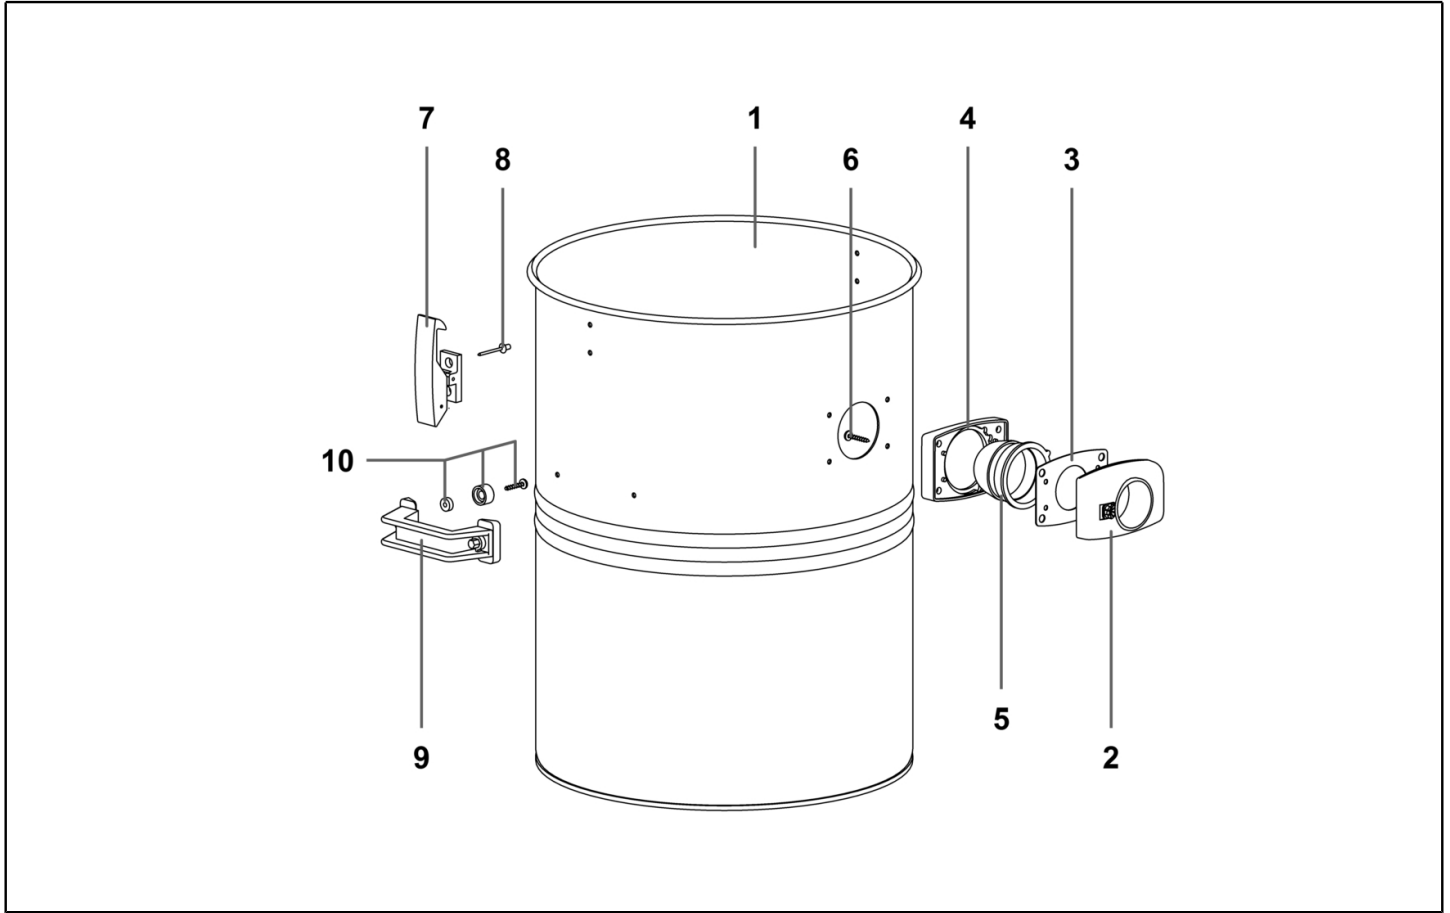

Ref. K	Part n.	Customer part n.	Description	Quantity	Validity		Price
					From	To	
0001	MPVR40521	021243NE	NET ANTIFOAM BODY HIGH	1,00			--
0002	GUVR40078	03735-2	GASKET H3 DS50 W/ANTI-FOAM BODY	1,00			--
0003	RCGR40008	02676-1 G	HIGH FLOAT 99 W/GASKET 37 SHA	1,00			--
0004	MPVR35796	03706	PLASTIC SLEEVE D.8	4,00			--
0005	VTVT36751	03724	SCREW PAT TMT PHL 5X25	4,00			--
0006	FTDP44260	06061	POLYESTER CARTRIDGE 175X145X163	1,00			--
0007	MPVR28723	02855	COMPL.RING FOR FILTER	1,00			--