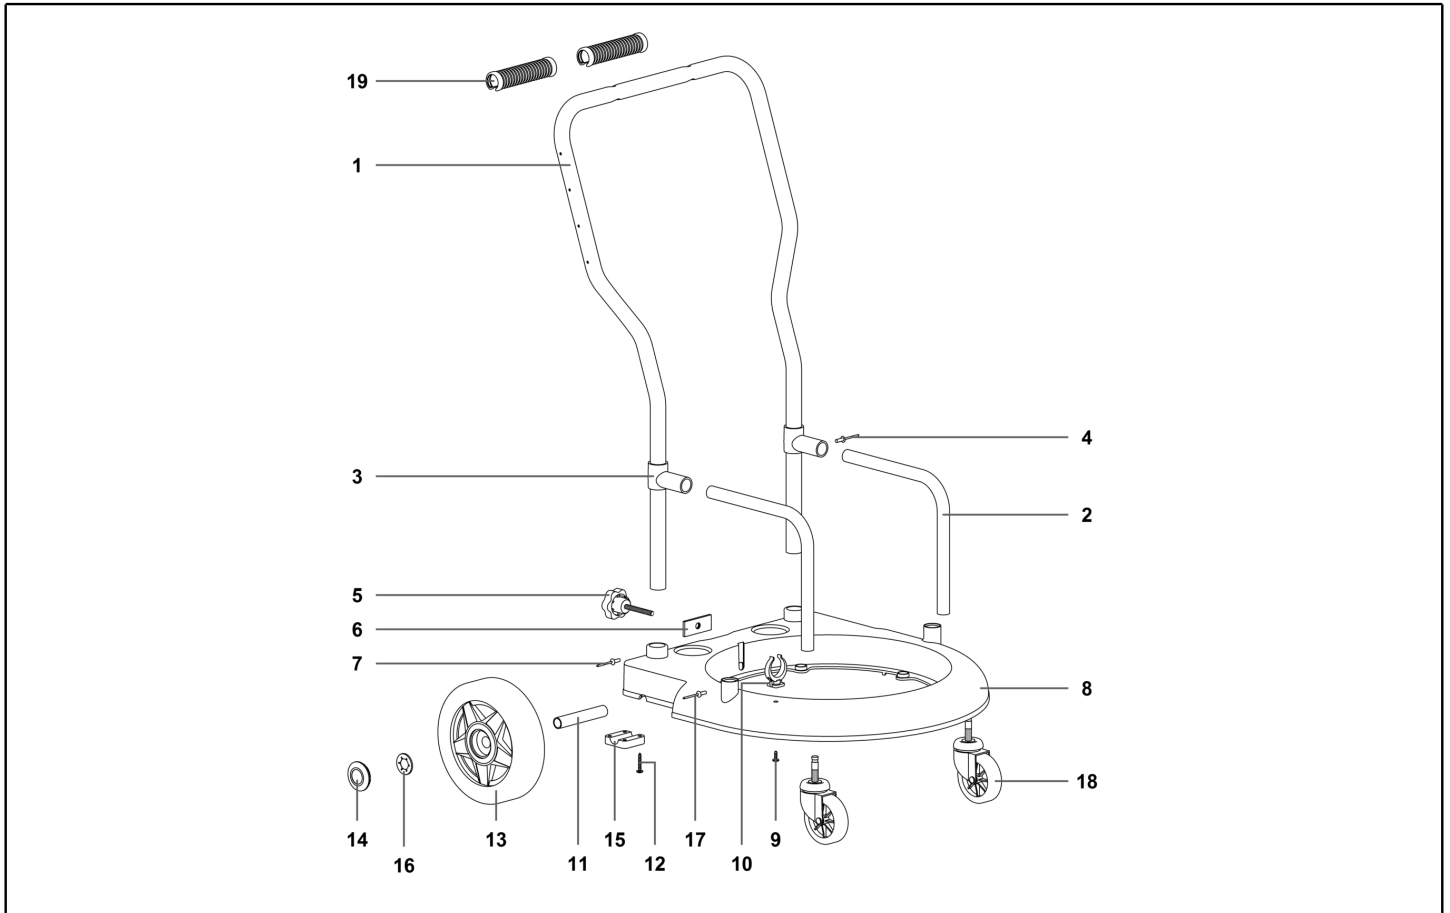

Ref. K	Part n.	Customer part n.	Description	Quantity	Validity		Price
					From	To	
0001	MPVR40521	021243NE	NET ANTIFOAM BODY HIGH	1,00			--
0002	GUVR40078	03735-2	GASKET H3 DS50 W/ANTI-FOAM BODY	1,00			--
0003	RCGR40008	02676-1 G	HIGH FLOAT 99 W/GASKET 37 SHA	1,00			--
0004	MPVR35796	03706	PLASTIC SLEEVE D.8	4,00			--
0005	VTVT36751	03724	SCREW PAT TMT PHL 5X25	4,00			--
0006	FTDP44260	06061	POLYESTER CARTRIDGE 175X145X163	1,00			--
0007	MPVR28723	02855	COMPL.RING FOR FILTER	1,00			--

Ref. K	Part n.	Customer part n.	Description	Quantity	Validity		Price
					From	To	
0001	MPVR10436	02764/C	PLASTIC TOP D.40 X 35 W/OR COMPL.	1,00			--
0002	MPVR41222	02812	TIE ROD CAP	1,00			--
0003	TBFX41220	02765	DRAIN TUBE D.34 L=600	1,00			--
0004	RCVR00341	02889	CONNECTION 1-1/4"	1,00			--
0005	RCVR00756	02888	RUBBER HOLDER UNION	1,00			--
0006	GUGO00345	07798	O-RING 28 X 2,5 NBR	1,00			--
0007	GUGO41219	00256	GASKET 60X40X4	3,00			--
0008	RCVR41224	02890	RUBBER HOLDER UNION CURVED 90°1-1/4	1,00			--
0009	FSVR00074	03592	CLIP 300X9	1,00			--