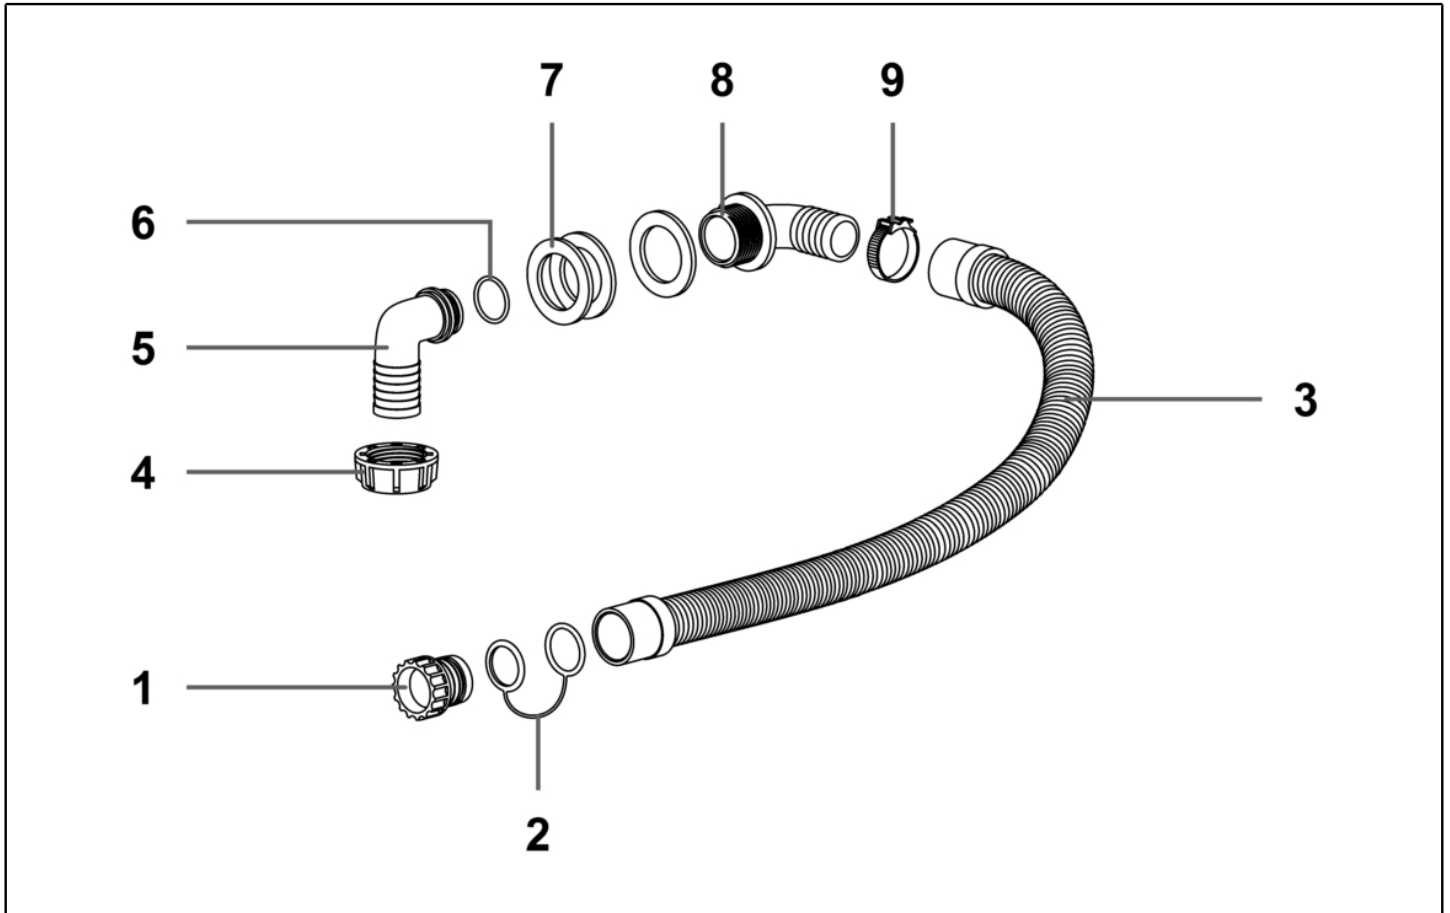

Ref. K	Part n.	Customer part n.	Description	Quantity	Validity		Price
					From	To	
0001	MPVR40521	021243NE	NET ANTIFOAM BODY HIGH	1,00			--
0002	GUVR40078	03735-2	GASKET H3 DS50 W/ANTI-FOAM BODY	1,00			--
0003	RCGR40008	02676-1 G	HIGH FLOAT 99 W/GASKET 37 SHA	1,00			--
0004	MPVR35796	03706	PLASTIC SLEEVE D.8	4,00			--
0005	VTVT36751	03724	SCREW PAT TMT PHL 5X25	4,00			--
0006	FTDP44260	06061	POLYESTER CARTRIDGE 175X145X163	1,00			--
0007	MPVR28723	02855	COMPL.RING FOR FILTER	1,00			--

Ref. K	Part n.	Customer part n.	Description	Quantity	Validity		Price
					From	To	
0001	MPVR10436	02764/C	PLASTIC TOP D.40 X 35 W/OR COMPL.	1,00			--
0002	MPVR41222	02812	TIE ROD CAP	1,00			--
0003	TBFX41220	02765	DRAIN TUBE D.34 L=600	1,00			--
0004	RCVR00341	02889	CONNECTION 1-1/4"	1,00			--
0005	RCVR00756	02888	RUBBER HOLDER UNION	1,00			--
0006	GUGO00345	07798	O-RING 28 X 2,5 NBR	1,00			--
0007	GUGO41219	00256	GASKET 60X40X4	3,00			--
0008	RCVR41224	02890	RUBBER HOLDER UNION CURVED 90°1-1/4	1,00			--
0009	FSVR00074	03592	CLIP 300X9	1,00			--