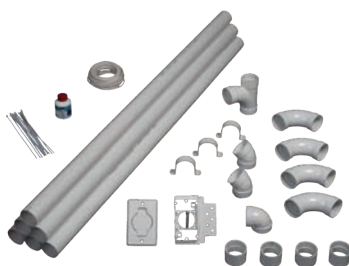

Art.nr.	Type	Lengde	Pris
183629	Rørpakke FLEX 2 pkt. komplett	10 meter	1.510,-

RØRPAKKER RØRPAKKE

Antall sugepunkt
2 punkt

Rør/slangelengde
8 meter

PRODUKTINFO

Pakken inneholder:

- 7 stk. rør à 1,15m Ø utv. 2"
- 4 stk. bend 90° lang
- 4 stk. rørklammer
- 12 meter styrestrømkabel
- 2 stk. bend 90° kort
- 2 stk. sugekontakt standard 175011
- 1 stk. utblåsningsventil
- 1 stk. grenrør 90°
- 2 stk. bend 45°
- 4 stk. skjøtemuffer
- 15 stk. festestrips for kabel
- 2 stk. festebrakett
- 1 stk. støydemper til utblåsning
- 1 boks lim

Art.nr.	Type	Lengde	Pris
175080	Rørpakke 2 pkt. komplett	8 meter	1.150,-

RØRPAKKER RØRPAKKE

Antall sugepunkt
3 punkt

Rør/slangelengde
17,3 meter

PRODUKTINFO

Pakken inneholder:

- 15 stk. rør à 1,15m Ø utv. 2"
- 9 stk. bend 90° lang
- 6 stk. rørklammer
- 25 meter styrestrømkabel
- 3 stk. bend 90° kort
- 3 stk. sugekontakt standard 175011
- 1 stk. utblåsningsventil
- 2 stk. grenrør 90°
- 6 stk. bend 45°
- 12 stk. skjøtemuffer
- 30 stk. festestrips for kabel
- 3 stk. festebrakett
- 1 stk. støydemper til utblåsning
- 1 boks lim

Art.nr.	Type	Lengde	Pris
175054	Rørpakke 3 pkt. komplett	17,3 meter	1.830,-

RØRPAKKER PÅBYGGINGSKIT

Antall sugepunkt
1 punkt

Rør/slangelengde
6,9 meter

PRODUKTINFO

Pakken inneholder:

- 6 stk. rør à 1,15m Ø utv. 2"
- 4 stk. bend 90° lang
- 3 stk. rørklammer
- 10 meter styrestrømkabel
- 1 stk. bend 90° kort
- 1 stk. sugekontakt standard 175011
- 1 stk. grenrør 90°
- 2 stk. bend 45°
- 4 stk. skjøtemuffer
- 13 stk. festestrips for kabel
- 1 stk. festebrakett
- 1 boks lim