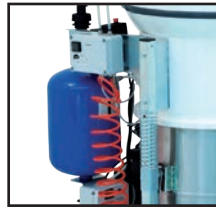

Art.nr.	Modell	Spenning	Inlet/outlet	Rensesystem	Vekt	Mål	Pris
190065	SP090A	1x230 volt	Ø80 mm	Pneumatisk	80 Kg	65x90x170 cm	54.964,-