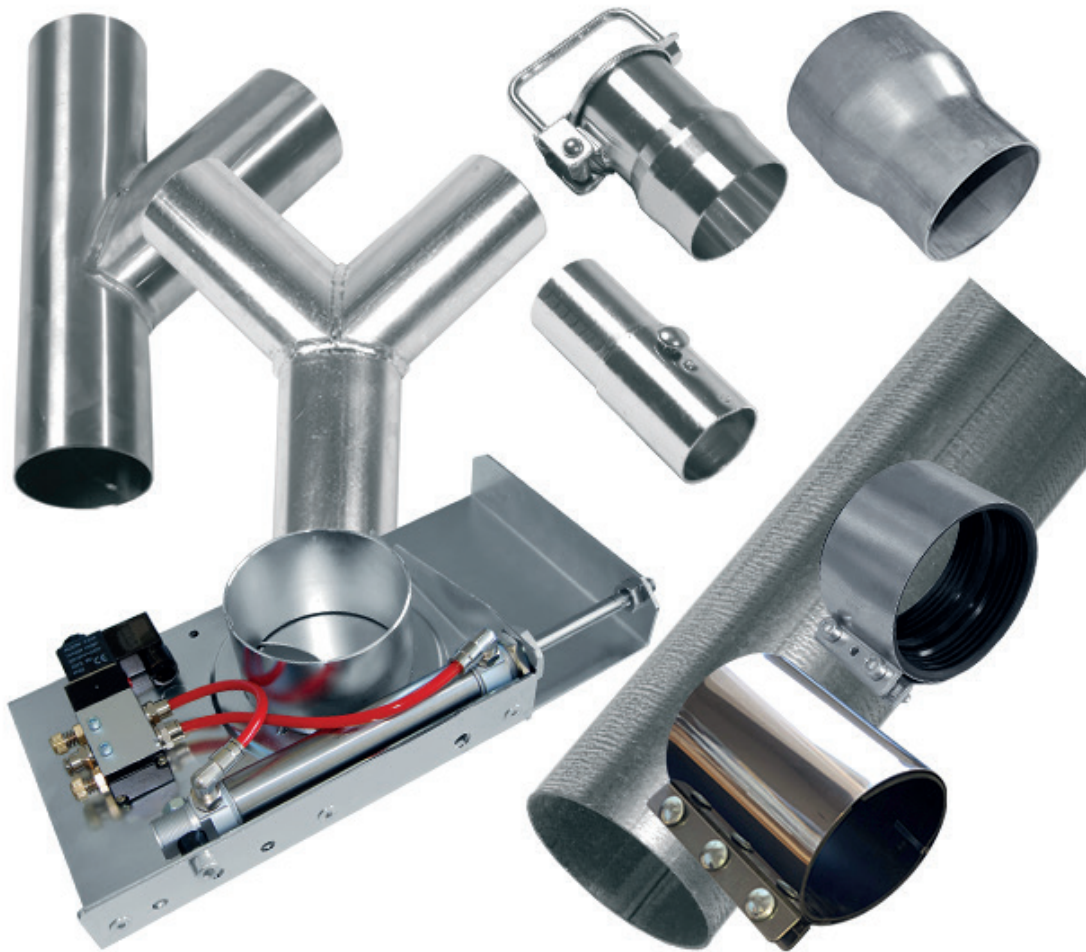

RØRDELER STÅL