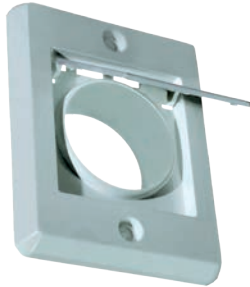

RØRDELER RØRKLAMMER 10 stk.

Dimensjon

Ø50 mm

PRODUKTINFO

Rørklammer for feste av rør pakke
á 10 stk

Art.nr.	Type	Pris
175085	Rørklammer 10 stk.	89,-

RØRDELER UTBLÅSNINGSVENTIL

Farge