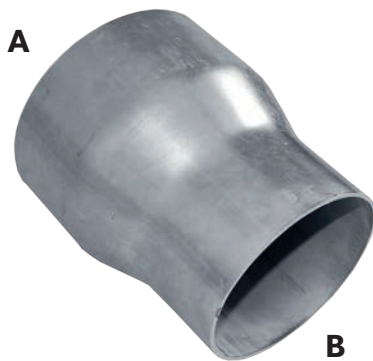

RØRDELER STÅL

RØRDELER - STÅL STCO REDUKSJON

PRODUKTINFO

STCO reduksjon er laget i helsviset galvanisert utførelse.