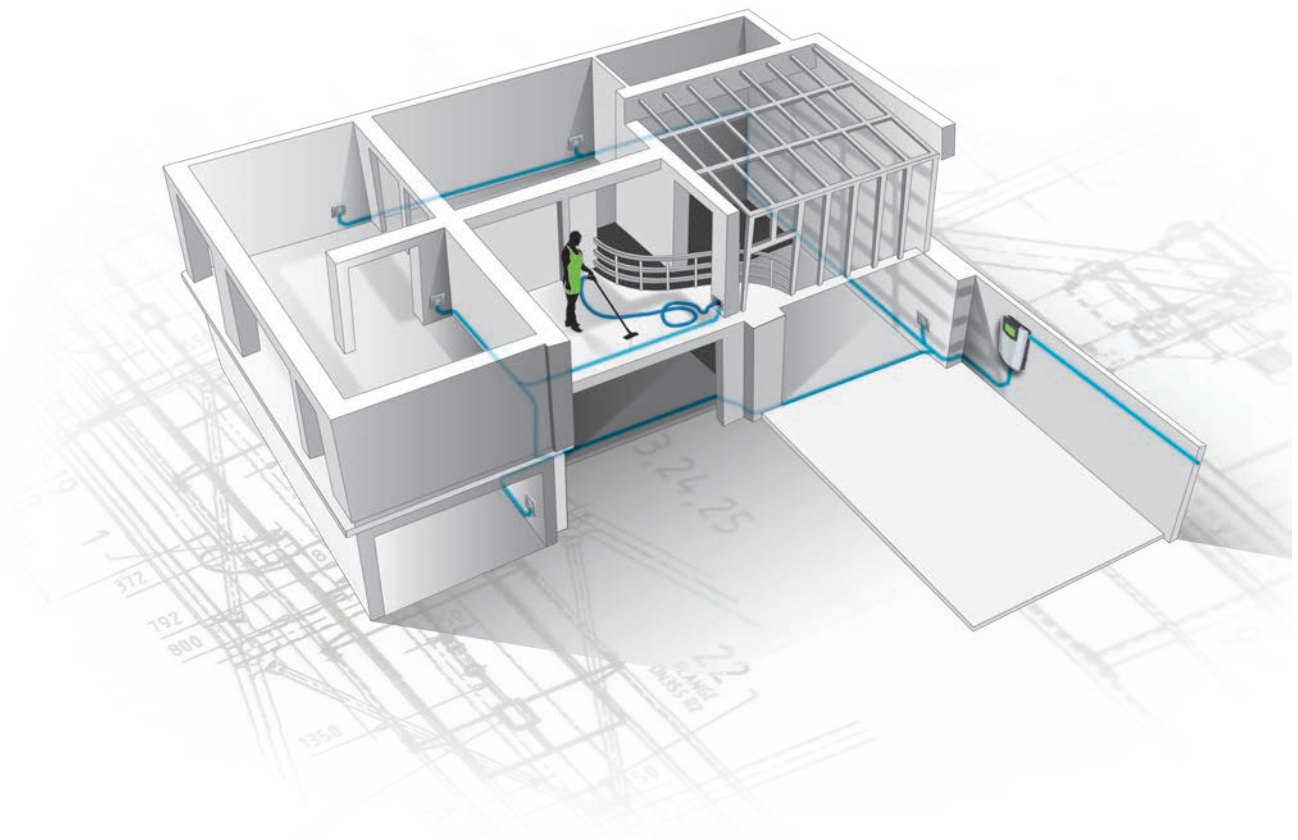

SENTRAL- STØVSUGER