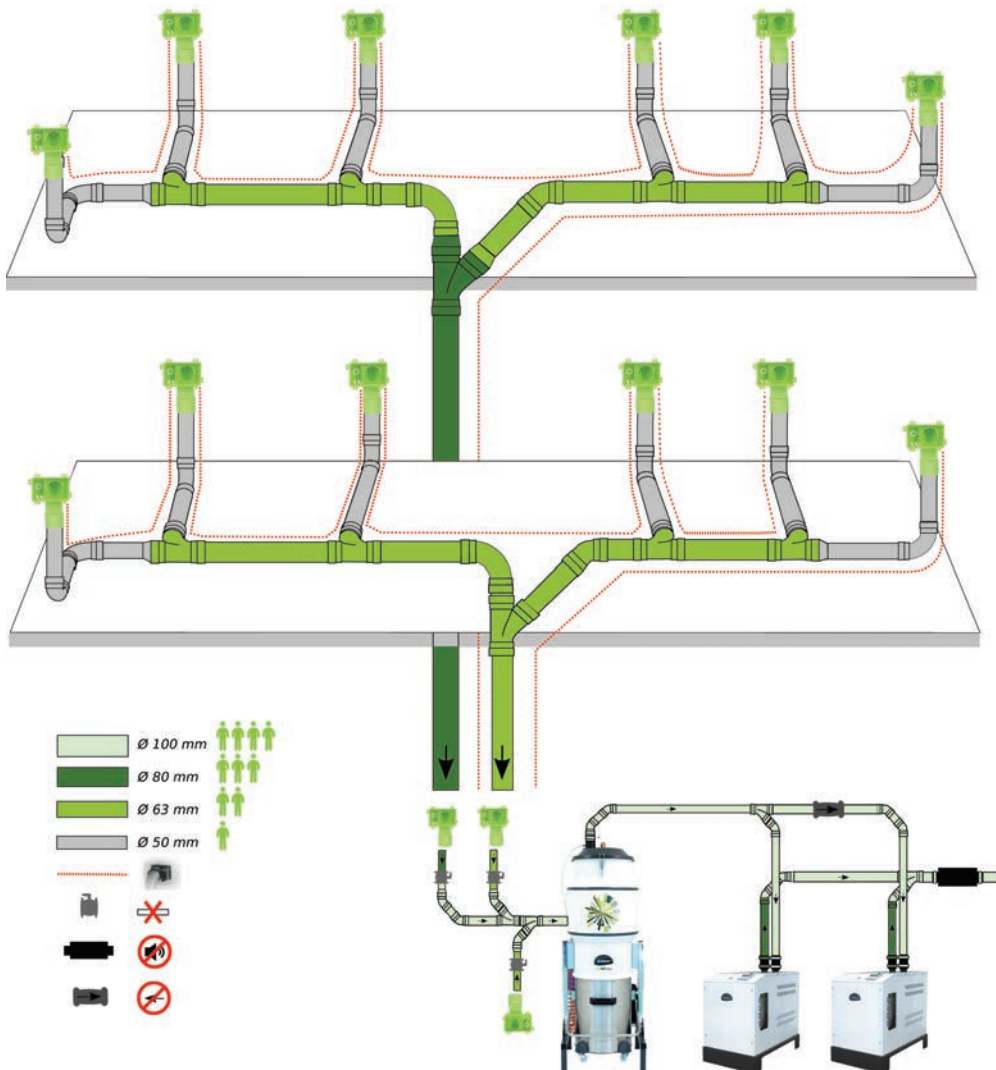

INDUSTRI SENTRAL STØVSUGER