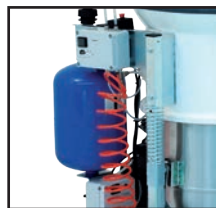

Art.nr.	Modell	Spenning	Inlet/outlet	Rensesystem	Vekt	Mål	Pris
190044	SP160A	1x230 volt	Ø100 mm	Pneumatisk	95 Kg	65x90x190 cm	61.018,-