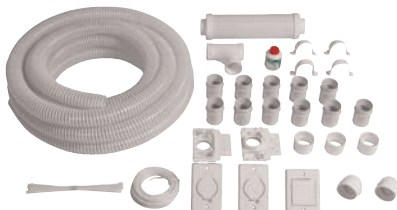

RØRPAKKER RØRPAKKE FLEX

Antall sugepunkt

2 punkt

Rør/slangelengde

10 meter

PRODUKTINFO

Pakken inneholder:

- 3 stk. skjøtemuffe med stoppkant
- 4 stk. festeklammer for rør/slange
- 15 m styrestrømkabel
- 19 stk. strips
- 2 stk. sugekontakt hvit standard
- 1 stk. grennrør 90°
- 11 stk. overgang Foma Flex installasjonsslange til 2" rør
- 2 stk. bend kort 90°
- 1 stk. lydtemper
- 1 stk. utblåsningsventil
- 2 stk. festebraketter for sugekontakt
- 10 m Flex installasjonsslange
- 1 boks lim

Art.nr.	Type	Lengde	Pris
183629	Rørpakke FLEX 2 pkt. komplett	10 meter	1.510,-