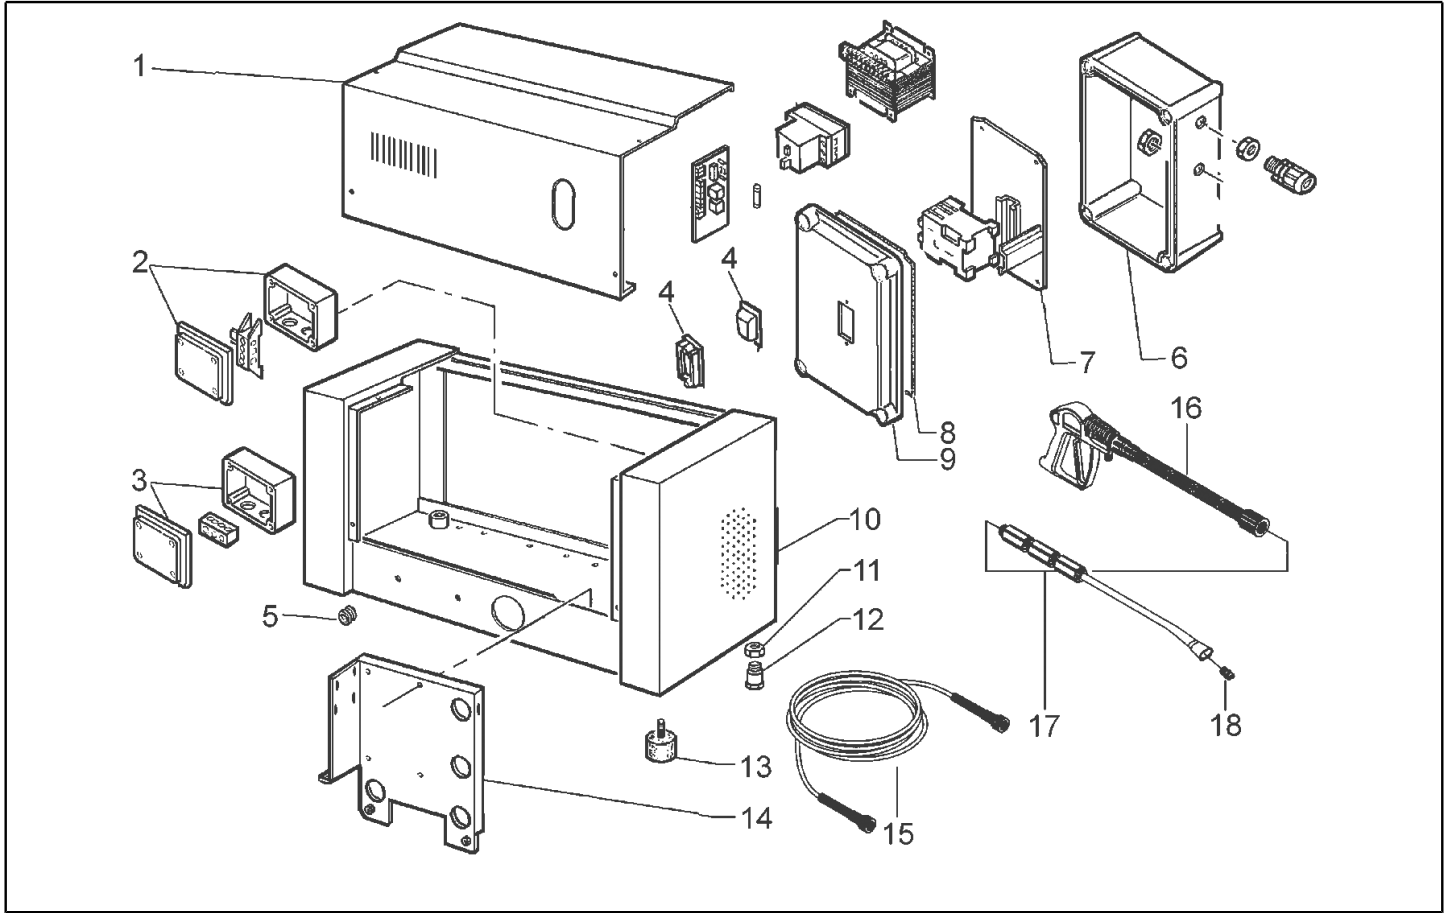

IPC

Spare parts list

Ref: IDAF40000

Model: H.P. CLEANER ML 30.100 TST 230/50 FOM

Ref. K	Part n.	Customer part n.	Description	Quantity	Validity		Price
					From	To	
0001	LAFN73843	00073843	ANT. PANEL MDS INX 30/100	1,00			--
0002	MEVR71533	00071533	BOX 120X80X50	1,00	15/01/2008		--
0002	MEVR71533	00071533	BOX 120X80X50	1,00		14/01/2008	--
0003	MEVR71533	00071533	BOX 120X80X50	1,00			--
0005	MEVR72910	00072910	FAIR-LEAD D.9x18x21 (S518)	1,00			--
0006	MEVR71752	00071752	BOX NICO	1,00	15/01/2008		--
0006	MEVR71752	00071752	BOX NICO	1,00		14/01/2008	--
0007	LAFN71758	00071758	PLATE SK-MB-EU	1,00		14/01/2008	--
0008	GUVR71755	00071755	GASKET QUADRO EL.SK	1,00	15/01/2008		--
0008	GUVR71755	00071755	GASKET QUADRO EL.SK	1,00		14/01/2008	--
0009	MEVR71753	00071753	COVER NICO	1,00	25/10/2007	14/01/2008	--
0009	MEVR71753	00071753	COVER NICO	1,00	15/01/2008		--
0010	LAFN73842	00073842		1,00			--
0011	MEVR87377	00087377	LOCKNUT PG 16 BK	1,00			--
0012	MEVR87382	00087382	FAIR-LEAD PG 16 SC BK	1,00			--
0013	ABGO76326	00076326	VIBRATION DAMP. CL.40X30-M10X23+M10F 60SH	4,00			--
0014	LAFN73845	00073845	BOX SUPPORT MDS INX 30/100	1,00			--
0015	TBAP40010		H.P. HOSE R2 MT 10 3/ 8" C/2 IRV IX	1,00	15/03/2007		--
0015	TBAP75158	00075158	H.P. HOSE SAE 3/8"AF-R1T MT10 3/8FF	1,00		14/03/2007	--
0016	IPPR40010		GRIP G 5100+P.330 +M22 SW.M V	1,00	16/04/2014		--
0016	IPPR86137	00086137	GRIP ST 2300 - P 330 - 3/8 M	1,00		14/03/2007	--
0016	IPPR89429		GRIP G 4500 - P.330 -M22SW.M V	1,00	15/03/2007	15/04/2014	--
0017	LCPR12976	00012976	EXTENSION P 70	1,00	15/03/2007		--
0017	LCPR75249	00075249	PIN 50 ATT.M.NO PRO	1,00		14/03/2007	--
0018	UGLN75188	00075188	LANCE NOZZLE SPS 1/4 2512	1,00		15/06/2006	--
0018	UGLN75267		WATER NOZZLE 2514 1/4 MEG	1,00	15/03/2007		--
0018	UGLN75267		WATER NOZZLE 2514 1/4 MEG	1,00	16/06/2006	14/03/2007	--