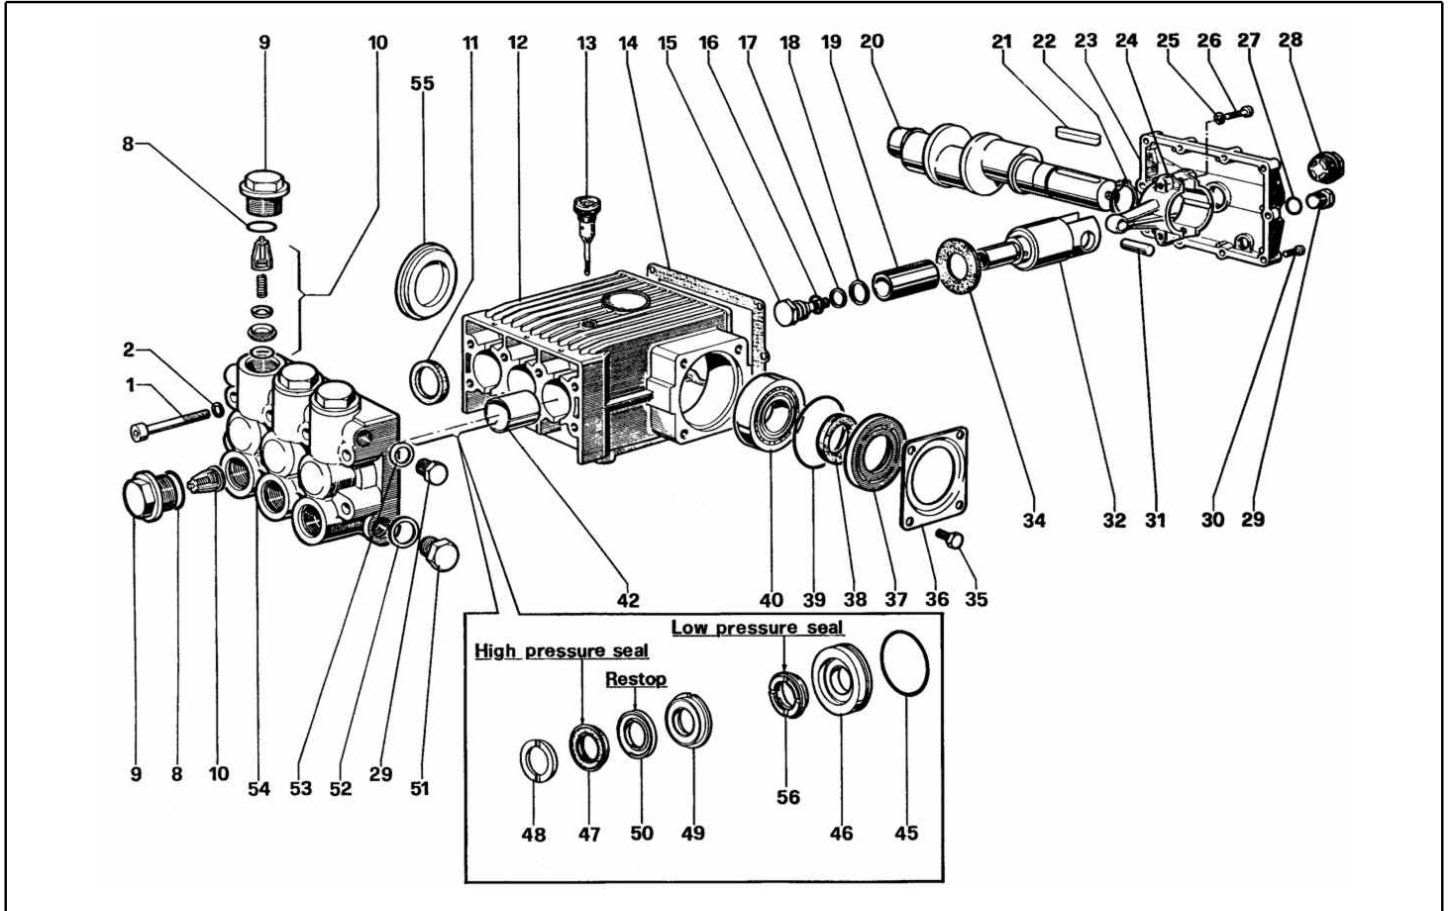

Ref. K	Part n.	Customer part n.	Description	Quantity	Validity		Price
					From	To	
0001	VTVT01782	00001782	SCREW TCEI 10X80 UNI5931	8,00			--
0002	VTRS04818	00004818	WASHER D.10.5	8,00			--
0008	GUGO01044	00001044	O-RING D. 26.58 X 3.53 NBR 70SH	6,00			--
0009	RCDS01785	00001785	CAP M32X2X20,5 W103	6,00			--
0010	S VVAM01766	00001766	VALVE UNIT W 4-103	6,00			--
0011	S GUGO01004	00001004	OIL SEAL 32X 42X 7 NBR70	3,00			--
0012	MFVR03604	00003604	PUMP CRANKCASE W 103	1,00			--
0013	PVVR01092	00001092	OIL DIPSTICK W 151	1,00			--
0014	GUVR03605	00003605	GASKET COVER W 103	1,00			--
0015	S PVVR01107	00001107	PISTON BOLT IP W151	3,00			--
0016	S GUGO01036	00001036	O-RING D. 10.82 X 1.78 NBR 70SH	3,00			--
0017	S GUVR00994	00000994	ANTI-EXTR.RING W151	3,00			--
0018	S VTRS01076	00001076	WASHER D.14X18,5X0,5	3,00			--
0019	PIVR01066	00001066	PISTON D.20X50 W 151	3,00			--
0020	ALMO42833	00042833	SHAFT W C22 D.35	1,00			--
0021	VTVR01777	00001777	KEY	1,00			--
0022	VTAE31890	00031890	CIRCLIP D. 35 UNI 7435	1,00			--
0023	MFVR03608	00003608	CRANKASE COVER W103 POS	1,00			--
0024	BLVR26925	00026925	CONNECTING ROD W 4	3,00			--
0025	VTRS14242	00014242	WASHER D. 8.4X13X0.8 UNI7064 SCH	6,00			--
0026	VTVT01120	00001120	SCREW TCEI 8X35 UNI5931	6,00			--
0027	GUGO01035	00001035	O-RING D. 13.95 X 2.62 NBR 70SH	1,00			--
0028	PVVR01083	00001083	OIL INDICATOR G 3/4 W70-151	1,00			--
0029	RCDS01090	00001090	CAP 3/8X13 M WW90	2,00			--
0030	VTVT01115	00001115	SCREW TCEI 6X18	9,00			--
0031	PVVR01780	00001780	GUDGEON D.14X31,5 W103	3,00			--
0032	PVVR45880	00045880	PISTON GUIDE WS 104	3,00			--
0034	S PVVR87888	00087888	RING W 928	3,00			--
0035	VTVT00454	00000454	SCREW TE 10X16	8,00			--
0036	MFVR03609	00003609	CRANKASE COVER W103	2,00			--
0037	MFVR01786	00001786	SPACER W103	1,00			--
0038	S GUGO01005	00001005	OIL SEAL 35X 52X 8 NBR70	1,00			--
0039	GUGO01045	00001045	O-RING D. 73.03 X 3.53 NBR 70SH	2,00			--
0040	CUVR03610	00003610	BALL BEARING 6307	2,00			--
0042	PVVR01772	00001772	BUSHING W 103	3,00			--
0045	S GUGO01046	00001046	O-RING D. 45.69 X 2.62 NBR 70SH	3,00			--
0046	S PVVR86915	00086915	PACKING RETAIN. D. 20	3,00			--
0047	S GUVR00981	00000981	PACKING W151	3,00			--
0048	S PVVR00985	00000985	HEAD RING W151	3,00			--
0049	S PVVR34589	00034589	INTERMED. RING W 151 D. 20	3,00			--
0050	S GUVR34587	00034587	PACKING D. 20 RESTOP	3,00			--
0051	RCDS03611	00003611	CAP 3/4X16 M W103	1,00			--
0052	VTRS00547	00000547	WASHER D.26X32	1,00			--
0053	VTRS01074	00001074	WASHER D.17,05X22,3 X1,5	1,00			--