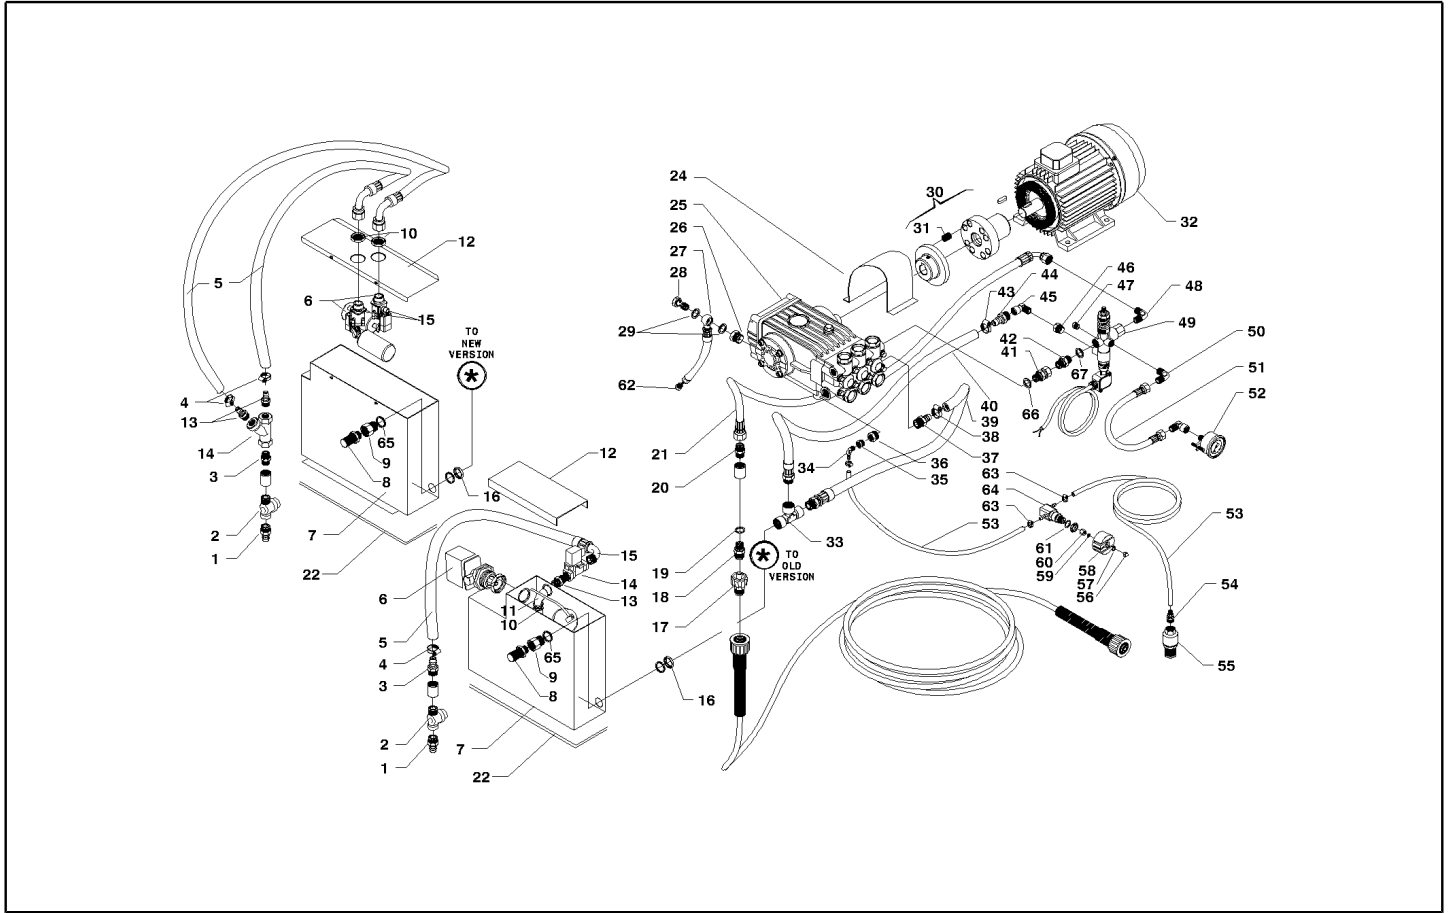

Ref. Part n.	Cust. part n.	Description	Reference	Price
9999 KTRI89635		KIT PX 1- 28 SML 30LT	0003 0004 0005 0006 0007 0008 0009 0010 0012 0013 0014 0015 0016 0022 0065	--