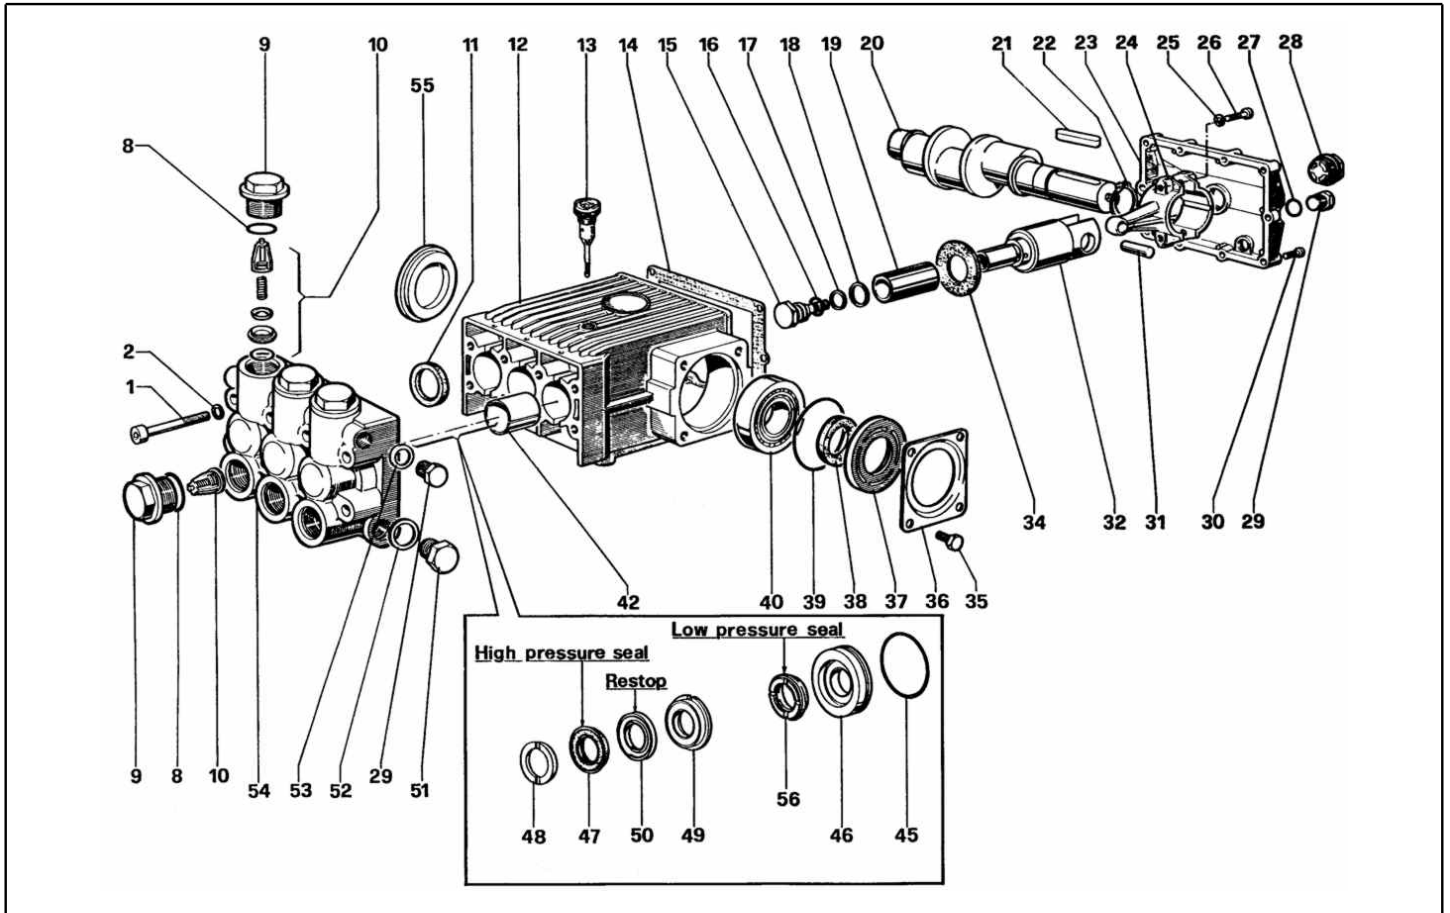

Ref. K	Part n.	Customer part n.	Description	Quantity	Validity		Price
					From	To	
0054	MFVR39791	00039791	HEAD W 153	1,00			--
0055	MFVR10820	00010820	SPACER W103	1,00			--
0056	S GUVR34585	00034585	PACKING W 151 L.P.	3,00			--