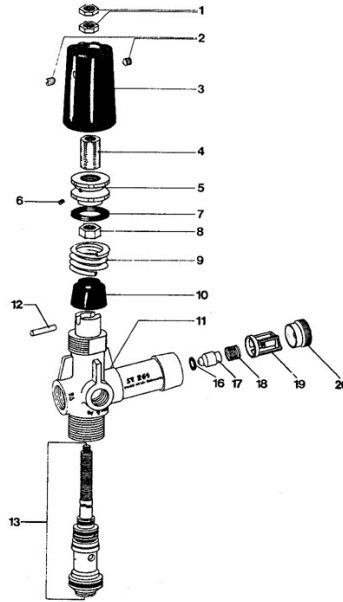

Ref. Part n.	Cust. part n.	Description	Reference	Price
KTRI14653	KIT P 14- 4		0016 0017 0018 0019	--