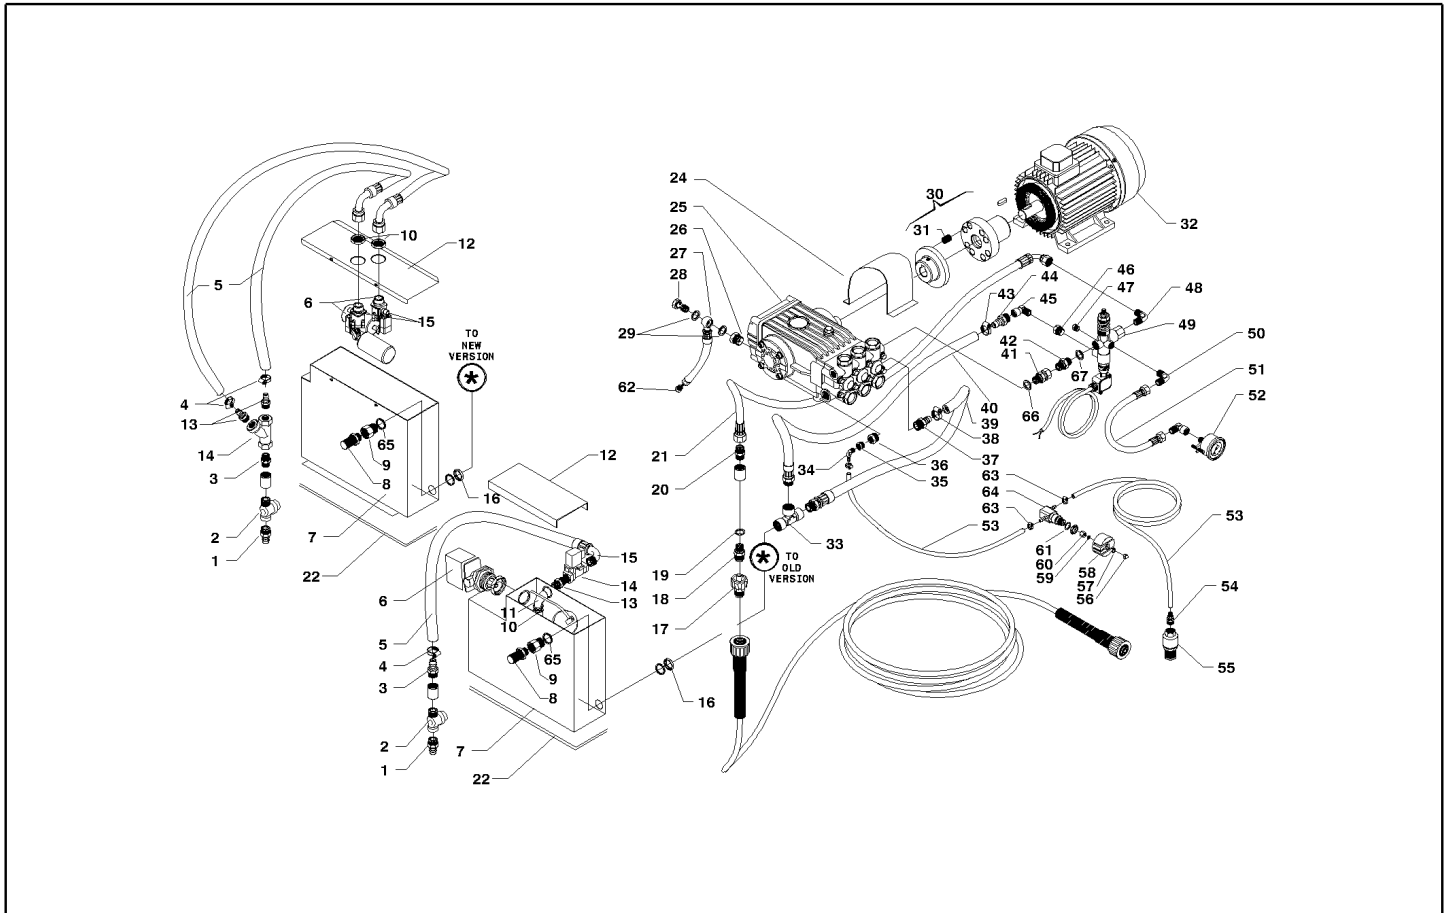

Ref. K	Part n.	Customer part n.	Description	Quantity	Validity		Price
					From	To	
0035	RCVR02606	00002606	REDUCTION 1/2-1/4 M/F	1,00			--
0036	RCVR75096	00075096	REDUCTION 3/4-1/2 M/F	1,00			--
0038	FSVR00431	00000431	CLAMP D. 16-25	1,00			--
0039	TBBP87461	00087461	FLEXIBLE HOSE B.P.Lg.470 SML 30lt.	1,00			--
0040	TBBP72772	00072772	L.P. HOSE L= 430 1/2M 0°	1,00			--
0041	RCVR00563	00000563	SWIVEL RACCORD 3/8 M/F	1,00			--
0042	RCDS00610	00000610	NIPPLE 3/8 - 3/8 SV	1,00			--
0043	FSVR00431	00000431	CLAMP D. 16-25	1,00			--
0044	RCDS41588	00041588	HOSE FITTING 3/8 M D.17 OT.	1,00			--
0045	RCVR00574	00000574	ELBOW 3/8" M/F A10	1,00			--
0046	RCVR02591	00002591	SLEEVE 1/4-3/8 M/F A5	1,00	29/04/2003		--
0047	RCVR00659	00000659	CAP 1/4 M	2,00			--
0048	RCVR40590	00040590	ELBOW 3/8" M A.P. OT.MTM	1,00			--
0049	VVAZ87716	00087716	VALVE ST 261 - SWITCH N.A.	1,00			--
0050	RCVR12430	00012430	ELBOW 1/4" M/M A15	1,00	29/04/2003		--
0051	TBAP40004		POLYAMIDE HOSE L=260 1/4 F-F	1,00	01/02/2008		--
0051	TBAP41589	00041589	HOSE-FITTING 1/4 R1 L=220 R1 0-90 1/4	1,00		31/01/2008	--
0052	MNMN49703	00049703	PRESSURE GAUGE 0-160 D.50 INOX	1,00	18/04/2005		--
0052	MNMN72395	00072395	PRESSURE GAUGE 0-160 DIAM.50	1,00		17/04/2005	--
0053	TBBP85832	00085832	L.P. HOSE D. 5- 8	2,40			--
0054	RCIN40585	00040585	CONNECTOR DTT 3/8" M C1 D. 6/8 NIK	1,00			--
0055	VVSF40586	00040586	VALVE MHDS	1,00			--
0056	VTDD14407	00014407	NUT M 5 INX A2	1,00	17/07/2004		--
0056	VTDD76273	00076273	NUT M5 (002D)	1,00		16/07/2004	--
0057	VTRS03590	00003590	WASHER D. 5.3X9X0.6	1,00			--
0058	MPVR40584	00040584	KNOB	1,00			--
0059	VTRS01079	00001079	WASHER D. 6 GROWER	1,00			--
0060	MPVR74070	00074070	INSERT FOR STEAM CRANK	1,00			--
0061	VTRS26922	00026922	WASHER D.14 X 22 X 1.2 SCHNORR	1,00			--
0062	GUGO01035	00001035	O-RING D. 13.95 X 2.62 NBR 70SH	1,00	19/09/2005		--
0062	VTRS00548	00000548	WASHER D.17,5X23X1,5 (3/8)RM	1,00	29/04/2003	18/09/2005	--
0062	RCDS28310	00028310	CAP 3/8 M PLS	1,00	19/09/2005		--
0062	RCVR12243	00012243	CAP 3/8M L=10	1,00	29/04/2003	18/09/2005	--
0063	FSVR72800	00072800	CLAMP D 8.3 - 8.8	2,00			--
0064	RCGR40583	00040583	DETERGENT TAP	1,00			--
0065	S GUVR40627	00040627	GASKET D. 3/4"	1,00			--
0065	VTRS00549	00000549	WASHER D.21,5X27X1.5 (1/2) RM	1,00		09/10/2005	--
0066	VTRS00548	00000548	WASHER D.17,5X23X1,5 (3/8)RM	1,00			--
0067	VTRS00548	00000548	WASHER D.17,5X23X1,5 (3/8)RM	1,00			--