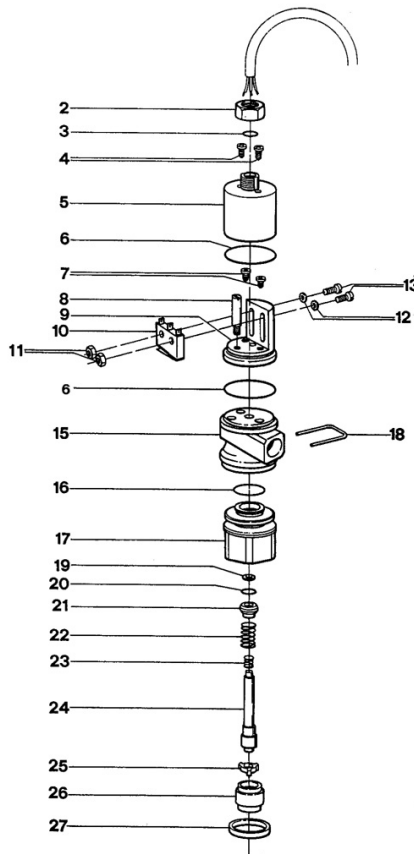

Ref. K	Part n.	Customer part n.	Description	Quantity	Validity		Price
					From	To	
0002	VTDD08624	00008624	NUT ST 260	1,00			--
0003	GUGO10373	00010373	O-RING D. 5 X 2.5 VIT 80SH	1,00			--
0004	VTVT08630	00008630	SCREW TCB 2,9 X 9,5	2,00			--
0005	PVVR08628	00008628	COVERING ST 260 S	1,00			--
0006	GUGO08629	00008629	O-RING D. 24 X 1.5 NBR 70SH	2,00			--
0007	VTVT08630	00008630	SCREW TCB 2,9 X 9,5	2,00			--
0008	PVVR08631	00008631	NUT	1,00			--
0009	PVVR08632	00008632	COVERING ST 260 M	1,00			--
0010	MECI08633	00008633	MICRO-SWITCH ST 261	1,00			--
0011	VTDD08634	00008634	NUT M2	1,00			--
0012	VTRS13332	00013332	WASHER OTT	2,00			--
0013	VTVT08643	00008643	SCREW	2,00			--
0015	PVVR17568	00017568	BODY SW 261	1,00			--
0016	GUGO08609	00008609	O-RING D. 15 X 1.5 EPDM70SH	1,00			--
0017	PVVR17569	00017569	BODY SW 261	1,00			--
0018	VTVR17570	00017570	PLUG ST	1,00			--
0019	GLVR13333	00013333	ANTI-EXTR.RING	1,00			--
0020	GUGO07014	00007014	O-RING D. 3.3 X 2.4 EPDM80SH	1,00			--
0021	PVVR13334	00013334	SPACER OTT	1,00			--
0022	MLML13335	00013335	SPRING	1,00			--
0023	MLML08639	00008639	SPRING	1,00			--
0024	PVVR17571	00017571	ROD ST 261	1,00			--
0025	PVVR08641	00008641	PIN GUIDE	1,00			--
0026	PVVR17572	00017572	SPACER ST	1,00			--
0027	VTRS17573	00017573	WASHER ST	1,00			--