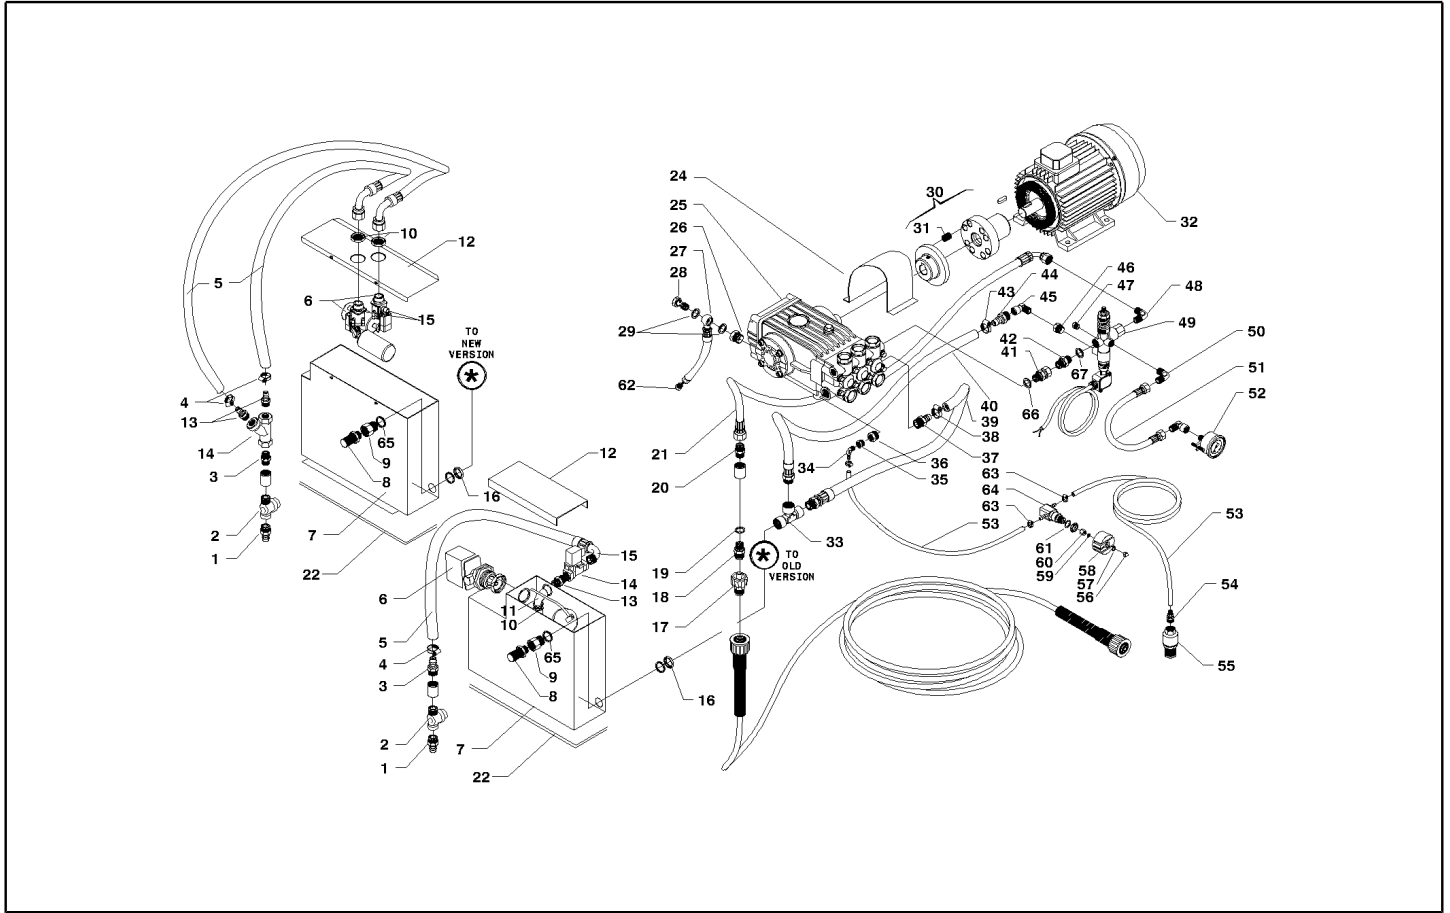

Ref. K	Part n.	Customer part n.	Description	Quantity	Validity		Price
					From	To	
0001	RCDS73006	00073006	HOSE FITTING M 3/4" D.20	1,00			--
0002	FTAC72444	00072444	WATER FILTER 3/4" M/F 41 LT	1,00			--
0003	S RCDS00602	00000602	NIPPLE 3/4 - 1/2 CN D.13.5	1,00	10/10/2005		--
0003	RCDS73006	00073006	HOSE FITTING M 3/4" D.20	1,00		09/10/2005	--
0004	S FSVR00431	00000431	CLAMP D. 16-25	2,00	10/10/2005		--
0004	FSVR00431	00000431	CLAMP D. 16-25	1,00		09/10/2005	--
0005	TBBP72771	00072771	FLEXIBLE HOSE Ig.330 B.P. PYRON	1,00		09/10/2005	--
0005	S TBBP87602	00087602	L.P. HOSE L=350 3/4F 90°-LB.	2,00	10/10/2005		--
0006	S RCGR89343		FLOATER MTM 3/4 PP. S/F. +ADP.245	2,00	10/10/2005		--
0006	MECI88055	00088055	FLOATER G3/4 ELEC. P/SML	1,00		09/10/2005	--
0007	LAFN41582	00041582	WATER TANK MDS-MR	1,00		09/10/2005	--
0007	S LAFN89445		WATER TANK SML INX	1,00	10/10/2005		--
0008	S FTAC41585	00041585	FILTER G 3/4M INX	1,00			--
0009	S RCDS41586	00041586	CONNECTOR USA G 3/4 M/F	1,00			--
0010	TBBP72771	00072771	FLEXIBLE HOSE Ig.330 B.P. PYRON	1,00		09/10/2005	--
0010	S RCVR49974	00049974	RING NUT 3/4" X 4 NIK	2,00	10/10/2005		--
0011	RCVR00578	00000578	ELBOW 1/2" F	1,00		09/10/2005	--
0012	LAFN41581	00041581	TANK COVER MDS INX	1,00		09/10/2005	--
0012	S LAFN89448		TANK COVER SML INX	1,00	10/10/2005		--
0013	RCDS72825	00072825	NIPPLE 1/2Gc B.P.	1,00		09/10/2005	--
0013	S RCDS48463	00048463	HOSE FITTING 1/2 M D.10-16 OT	2,00	10/10/2005		--
0014	MEEV72458	00072458	SOLENOID VALVE 1/2 "SIRAI" WATER	1,00		09/10/2005	--
0014	S RCVR89482		CONNECTOR Y 1/2 F OT.	1,00	10/10/2005		--
0015	RCVR00570	00000570	ELBOW 1/2" M/F	1,00		09/10/2005	--
0016	S RCDS40575	00040575	RING NUT G3/4 OT	1,00			--
0017	RCIN72805	00072805	SCREW CLUTCH F 3/8 M	1,00		14/03/2007	--
0018	RCIN09348	00009348	MALE COUPLING 3/8MA L=32	1,00	15/03/2007		--
0018	RCIN73013	00073013	SCREW CLUTCH M 3/8M	1,00		14/03/2007	--
0019	VTRS00548	00000548	WASHER D.17,5X23X1,5 (3/8)RM	1,00			--
0020	RCDS12121	00012121	NIPPLE 3/8 - 3/8 SV/CN	1,00			--
0021	TBAP72736	00072736	TUBE 3/8 RACC L=550 R2 0-90°	1,00			--
0022	GUGO27129	00027129	JOINT 10X3	0,20	18/10/2004	09/10/2005	--
0022	S GUGO27129	00027129	JOINT 10X3	0,30	10/10/2005		--
0024	LAFN73440	00073440	PROTECTION COUPLING PYRON-TWOCK	1,00			--
0025	PPAP10414	00010414	PUMP WS104 DX LT 30-100 BAR	1,00			--
0026	RCVR02607	00002607	REDUCTION 3/8-1/4 M/F	1,00			--
0027	TBBP48183	00048183	L.P. HOSE L= 350 1/4OC. - 3/8F 0°	1,00	29/04/2003		--
0028	RCDS02612	00002612	SCREW G 1/4 A.P.	1,00	29/04/2003		--
0029	VTRS04931	00004931	WASHER COPPER D.13X19X1,5	2,00	29/04/2003		--
0030	FGGT71903	00071903	FLEX. COUPLING G100 x MODULAR	1,00			--
0031	FGGT86357		BUSHING	8,00			--
0032	MOTR71459	00071459	ELECTRIC ENGINE HP7,5 400/50T-B3-A.S	1,00			--
0033	RCVR00670	00000670	TEE UNION 1/2 F/F/F	1,00			--
0034	RCDS40582	00040582	HOSE FITTING "L" 1/4M - D. 6	1,00			--