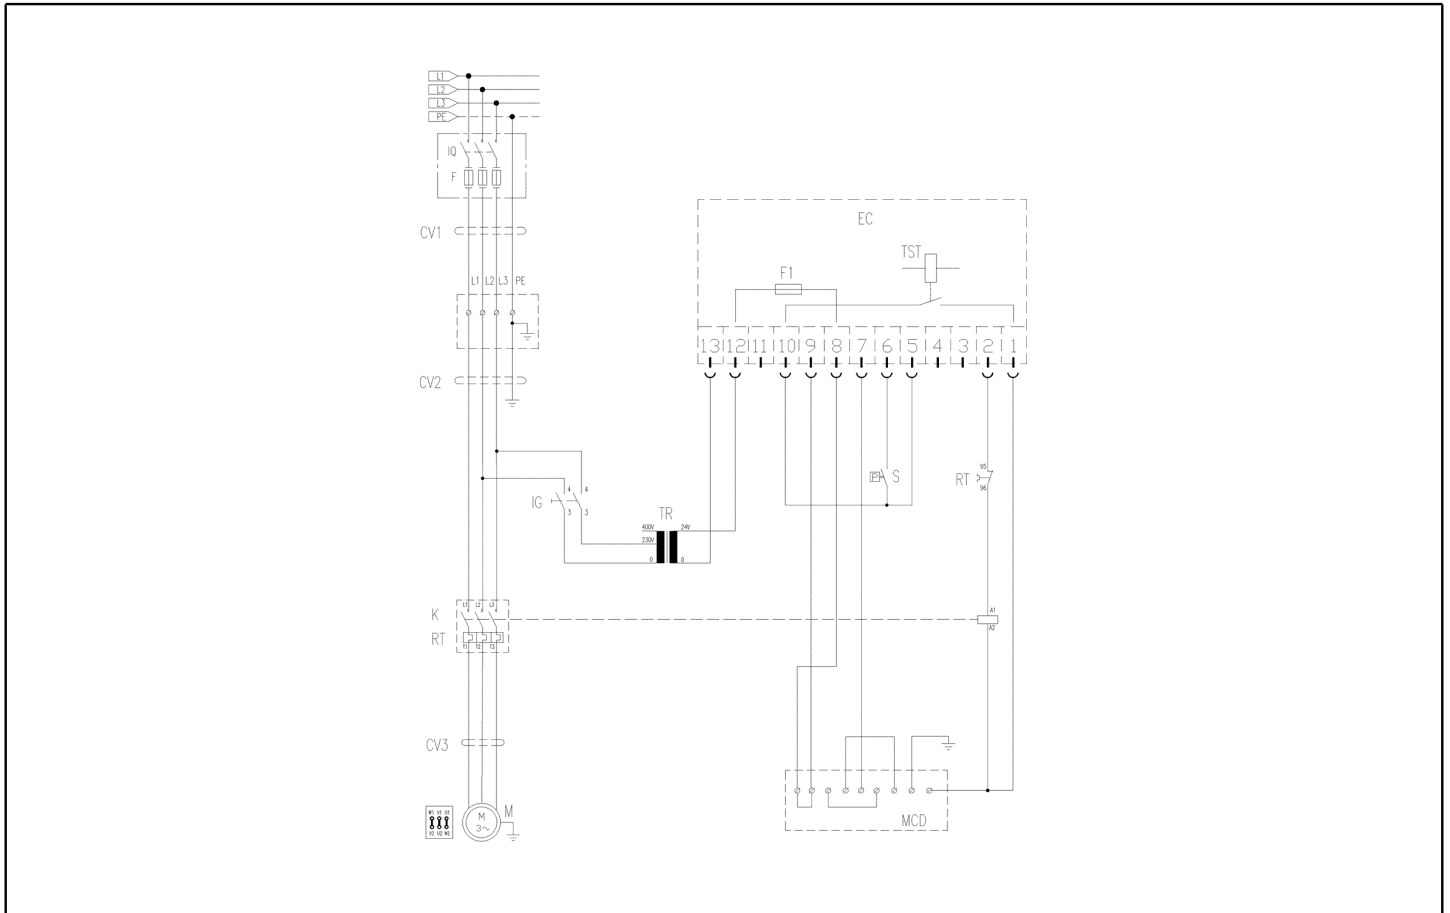

Ref. K	Part n.	Customer part n.	Description	Quantity	Validity		Price
					From	To	
K	METT85957		CONTACTOR ALLEN-BRADLEY 24V-50/60	1,00		14/01/2008	--
K	METT45024	00045024	CONTACTOR SIE 3RT 1026 1AC20 24V	1,00	15/01/2008		--
S	MEPF87717	00087717	PRESSURE SWITCH ST 261 N.A.	1,00			--
EC	MECE41579	00041579	PCB MDS T-ST.	1,00	15/01/2008		--
EC	MECE41579	00041579	PCB MDS T-ST.	1,00		14/01/2008	--
F1	MEVR35744	00035744	FUSE 5X20 T 2,5A	1,00			--
GA	MECI88055	00088055	FLOATER G3/4 ELEC. P/SML	1,00		09/10/2005	--
IB	MECI40628	00040628	SWITCH BR 0-1 VRD	1,00		17/05/2006	--
IB	MECI89982		SWITCH RMQ 0-1 GR.	1,00	15/01/2008		--
IB	MEVR89979		ADAPTER RMQ 3 EL.	1,00	15/01/2008		--
IB	MELF89978		LED GR. M22-LED-G	1,00	18/05/2006	07/06/2006	--
IB	MECI04207	00004207	CONTACT V50 BR T2010 N	2,00		17/05/2006	--
IB	MECI89983		CONTACT RMQ-TN NA	2,00	15/01/2008		--
RT	METT85958		THERMAL RELAY ALLEN-BRADLEY 12 -37 A	1,00	20/09/2007	14/01/2008	--
RT	METT45034	00045034	THERMAL RELAY SIE 3RU1126-4BB0 14-20 A	1,00	15/01/2008		--
TR	METR41580	00041580	TRANSFORMER 50VA 400-230/50V	1,00	15/01/2008		--
TR	METR41580	00041580	TRANSFORMER 50VA 400-230/50V	1,00		14/01/2008	--
EVA	MEEV72458	00072458	SOLENOID VALVE 1/2 "SIRAI" WATER	1,00		09/10/2005	--