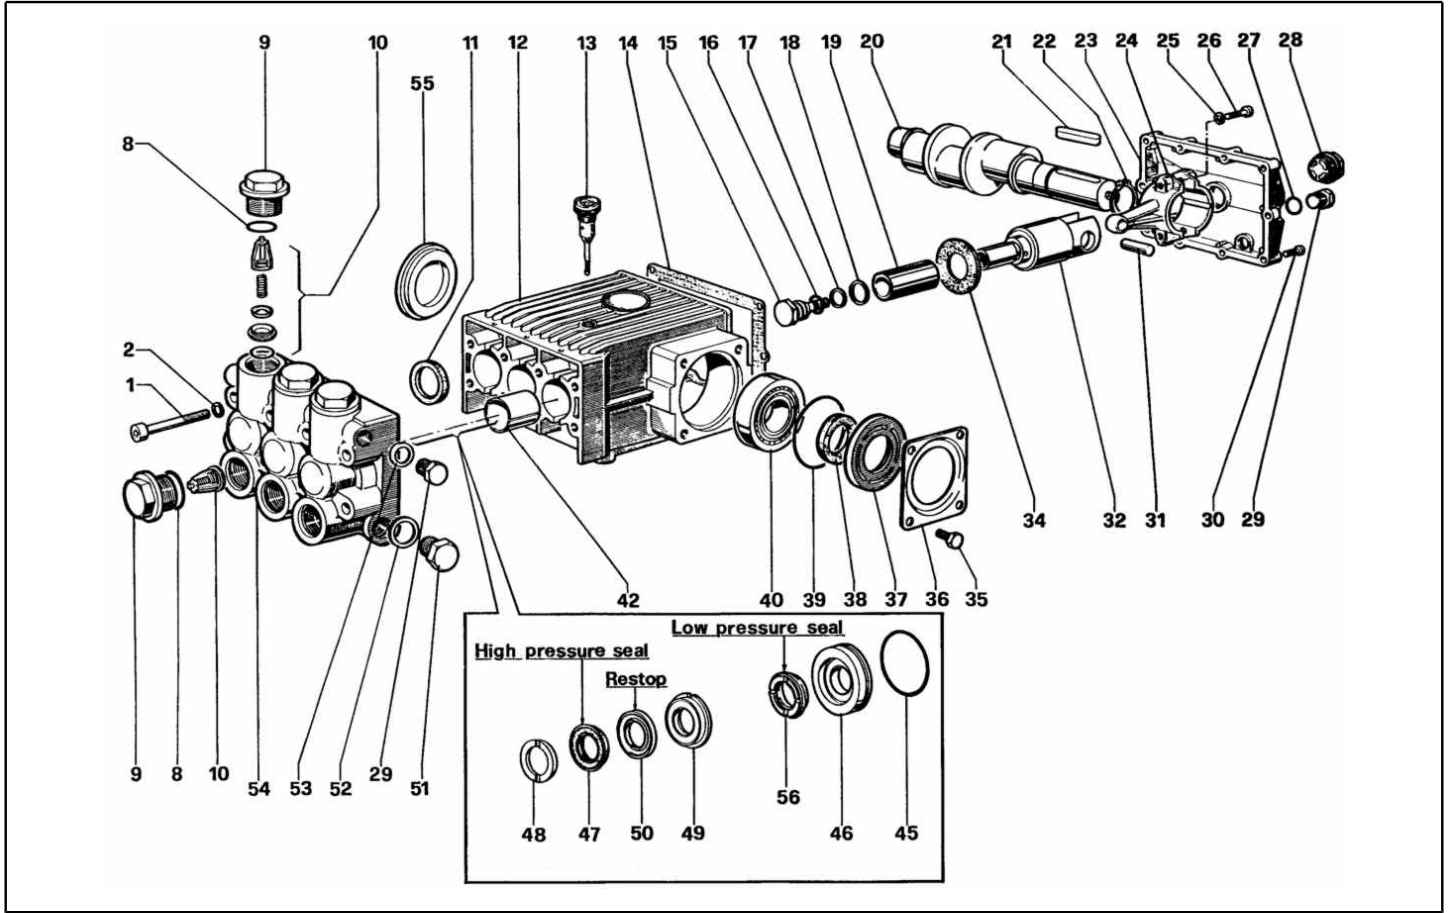

Ref. Part n.	Cust. part n.	Description	Reference	Price
KTRI18574		KIT P 7	0048	--
KTRI21641		KIT P 32	0038	--
KTRI18569		KIT P 37	0011	--
KTRI36926		KIT P 54	0015 0016 0017 0018 0034	--
KTRI00964		KIT 57	0045 0046	--
KTRI17798		KIT P 62	0010	--
KTRI36927		KIT P 69	0047 0050 0056	--
KTRI35429		KIT P 71	0049 0050	--
KTRI36928		KIT P 82	0045 0046 0047 0048 0049 0050 0056	--