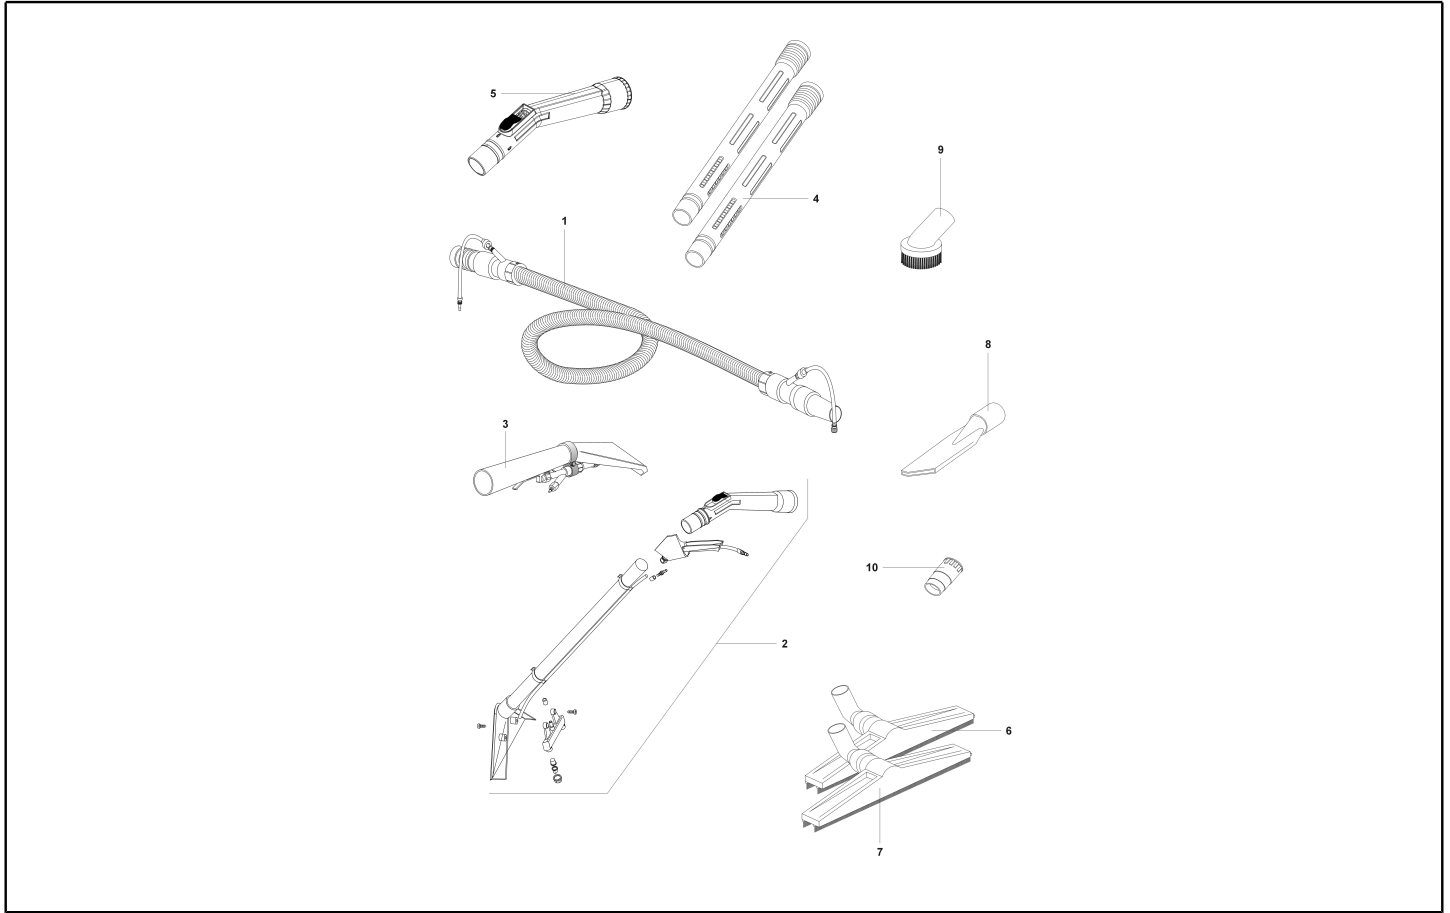

Ref. K	Part n.	Part n. 2	Description	Quantity	Validity		Price
					From	To	
0001	TBFX01189		FLEXIBLE HOSE 38 MT.2,5 NE C/IDR.E.TYP3	1,00			--
0002	SPPV28781		CARPET TOOL D.38 2 JETS PL.HANDLE	1,00			--
0003	SPPV28251		UPHOLSTERY TOOL W/BRASS FITTING	1,00			--
0004	LAFN43048		EXTENSION FOR VACUUM CLEANER	2,00			--
0005	MPVR43047		EXTENSION CURVED EXTENSION	1,00			--
0006	SPPV43050		BRISTLES BRUSH D.40	1,00			--
0007	SPPV43051		CURVED WET TOOL 400 D.38	1,00			--
0008	SPPV00156		FLAT LANCE D.38	1,00			--
0009	SPPV43052		ROUND TOOL D.38	1,00			--
0010	MPVR43049		PVC ADAPTOR D.38	1,00			--