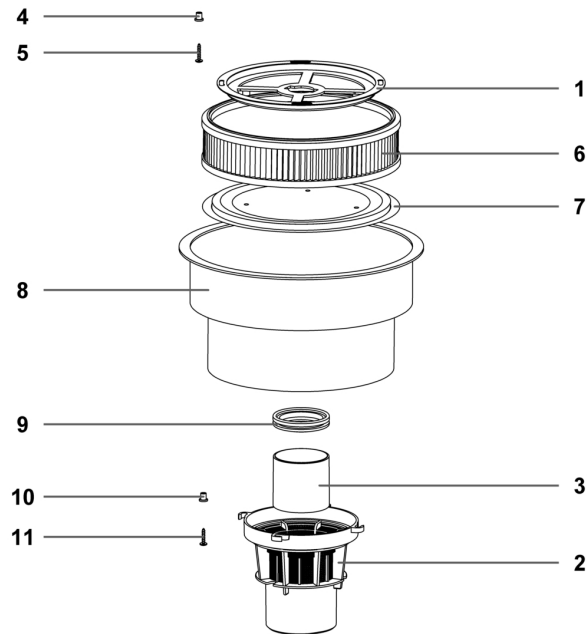

Ref. K	Part n.	Part n. 2	Description	Quantity	Validity		Price
					From	To	
0038	MPVR12331		SPACER PLASTIC D.10 D.6,3X20	2,00	16/01/2019		--

Ref. K	Part n.	Part n. 2	Description	Quantity	Validity		Price
					From	To	
0001	MPVR06906		RING BAYONET BIG CYCLON	1,00			--
0002	MPVR40521		NET ANTIFOAM BODY HIGH	1,00			--
0003	RCGR40008		HIGH FLOAT 99 W/GASKET 37 SHA	1,00			--
0004	MPVR35796		BUSHING PLASTIC SLEEVE D.8	4,00			--
0005	VTVT36751		SCREW SCREW PAT TMT PHL 5X25	4,00			--
0006	FTDP00846		POLY. CARTRIDGE H14 250X205X80,5 W400	1,00			--
0007	PMVR06161		FILTER BL.DISC W 400/600 COMP	1,00			--
0008	MPVR10195		SUPPORT CICLONE BIG 400	1,00			--
0009	GUVR00450		GASKET NBR70SH SYSTEM W	1,00			--
0010	MPVR35796		BUSHING PLASTIC SLEEVE D.8	4,00			--
0011	VTVT87311		SCREW PAT TMT PHL 5X20 INOX	4,00			--

Ref. K	Part n.	Part n. 2	Description	Quantity	Validity		Price
					From	To	
0001	MPVR10436		PLASTIC TOP D.40 X 35 C/OR COMPL.	1,00			--
0002	MPVR41222		TIE ROD CAP	1,00			--
0003	TBFX41220		DRAIN TUBE D.34 L=600	1,00			--
0004	RCVR00341		CONNECTION 1-1/4"	1,00			--
0005	RCVR00756		CONNECTOR -	1,00			--
0006	GUGO00345		O-RING 28 X 2,5 NBR	1,00			--
0007	GUGO41219		GASKET 60X40X4	3,00			--
0008	RCVR41224		RUBBER HOLDER UNION CURVED 90°1-1/4	1,00			--
0009	FSVR00074		CLIP 300X9	1,00			--