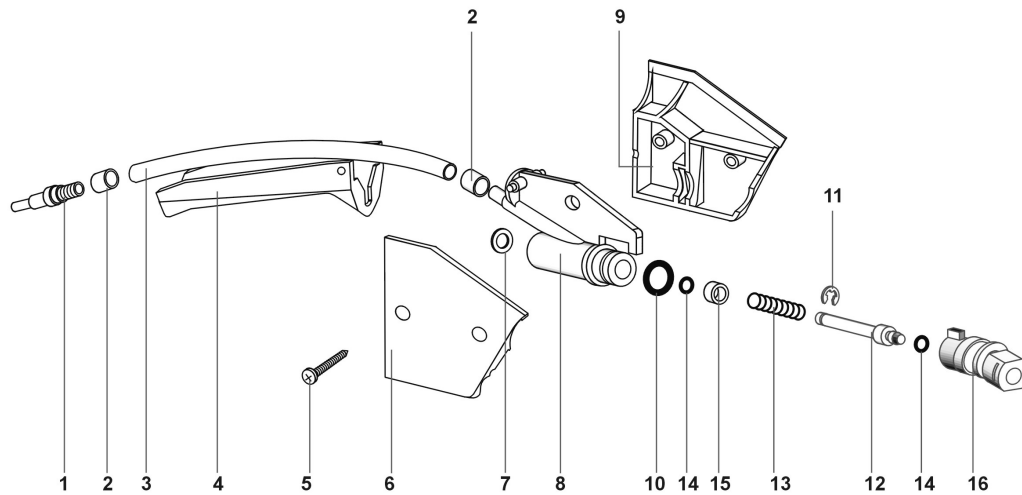

Ref. K	Part n.	Part n. 2	Description	Quantity	Validity		Price
					From	To	
0001	RCIN38912		BRASS QUICK COUPLING P.G5,2	1,00			--
0002	FSVR38348		PLAST.CLIP D.8	2,00			--
0003	TBBP72261		HYDROLITIC HOSE 8x5 PER METER	0,13			--
0004	MPVR06798		TAP LEVER LEVER COCK	1,00			--
0005	VTVT71961		SCREW PFU TMT PHL 5X20 ZN NERA	2,00			--
0006	MPVR06759		ERGO 30 RIGHT GRIP	1,00			--
0007	VTRS00397		WASHER M 5-5,3 D.E 11,5	1,00			--
0008	MPVR06758		TAP BODY ERGO COCK BODY	1,00		27/07/2020	--
0008	MPVR12749		TAP BODY ERGO V2	1,00	28/07/2020		--
0009	MPVR06760		ERGO 30 LEFT GRIP	1,00			--
0010	GUGO00332		O RING 10,82X1,78	1,00			--
0011	VTAE00088		CIRCLIP RADIAL ELASTIC RING D.4 7	1,00			--
0012	PVVR00126		BRASS NEEDLE TRIGGER VALVE L=49,2	1,00			--
0013	MLML00377		COCK NEEDLE SPIRAL SPRING	1,00			--
0014	GUGO00331		O RING 8,04X4,48X1,78	2,00			--
0015	RCVR00859		BRASS BUSHING BRASS BUSH D. 8X5,5X4	1,00			--
0016	RCIN00036		QUICK SOCKET PL. BUTTON 30°	1,00			--