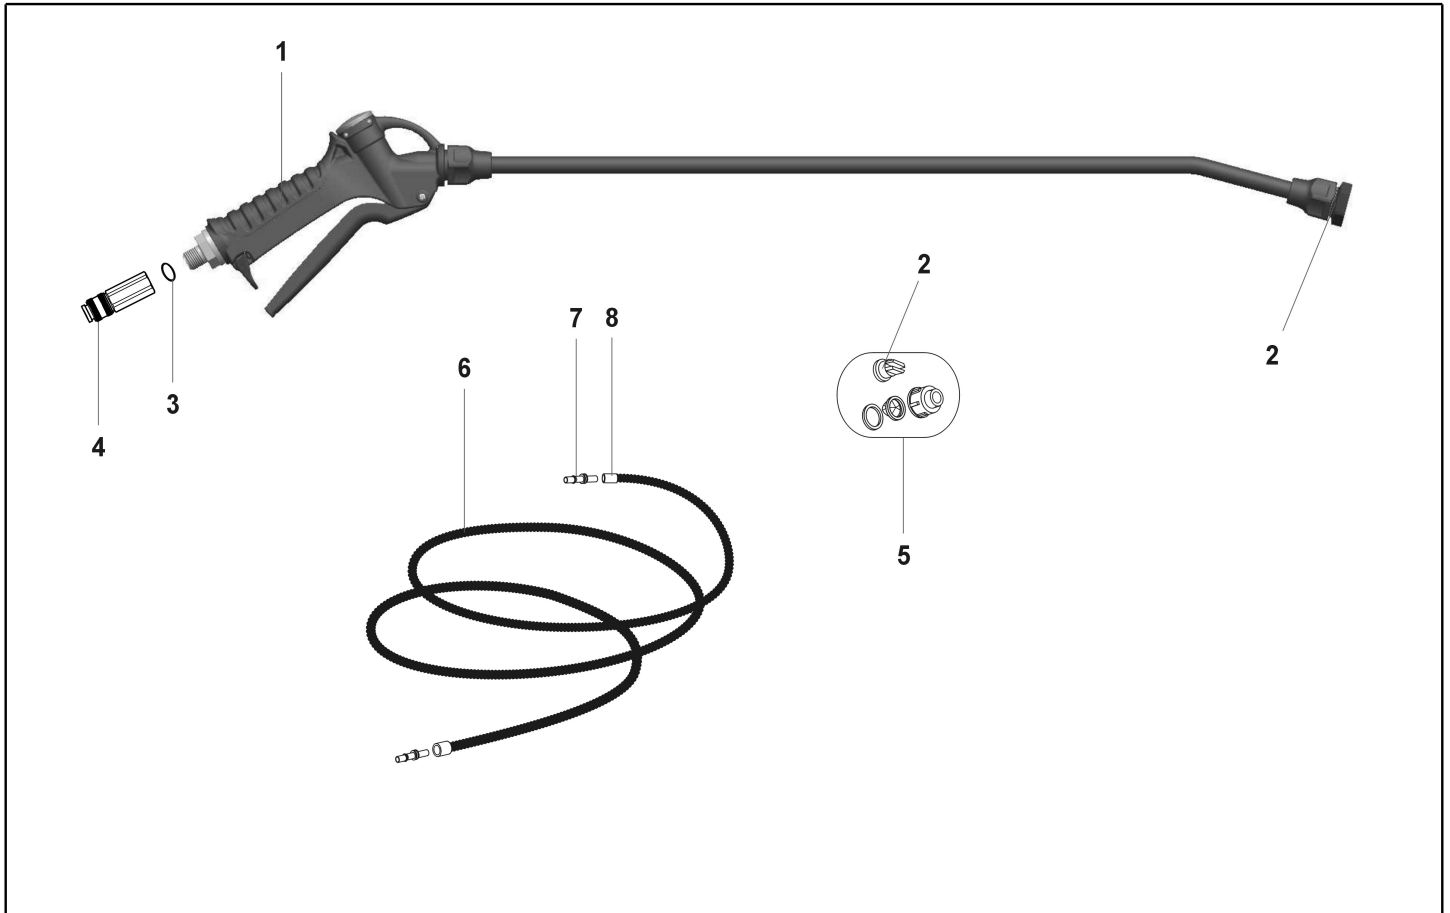

Ref. K	Part n.	Part n. 2	Description	Quantity	Validity		Price
					From	To	
0001	LCPR00092		LANCE JOLLY 25 HR G1/4 600 PVC	1,00			--
0002	UGLN89553		NOZZLE PLAST C1 01/110°	1,00			--
0003	GUGO72029		O RING 9	1,00			--
0004	RCIN38910		QUICK SOCKET 1/4"F	1,00	16/06/2020		--
0005	KTRI06228		KIT PU JOLLY 25 C/UGELLO 110°	1,00			--
0006	TBBP72261		HYDROLITIC HOSE 8x5 PER METER	5,00	19/06/2020		--
0007	RCIN38912		BRASS QUICK COUPLING P.G5,2	2,00	19/06/2020		--
0008	FSVR38348		PLAST.CLIP D.8	2,00	19/06/2020		--