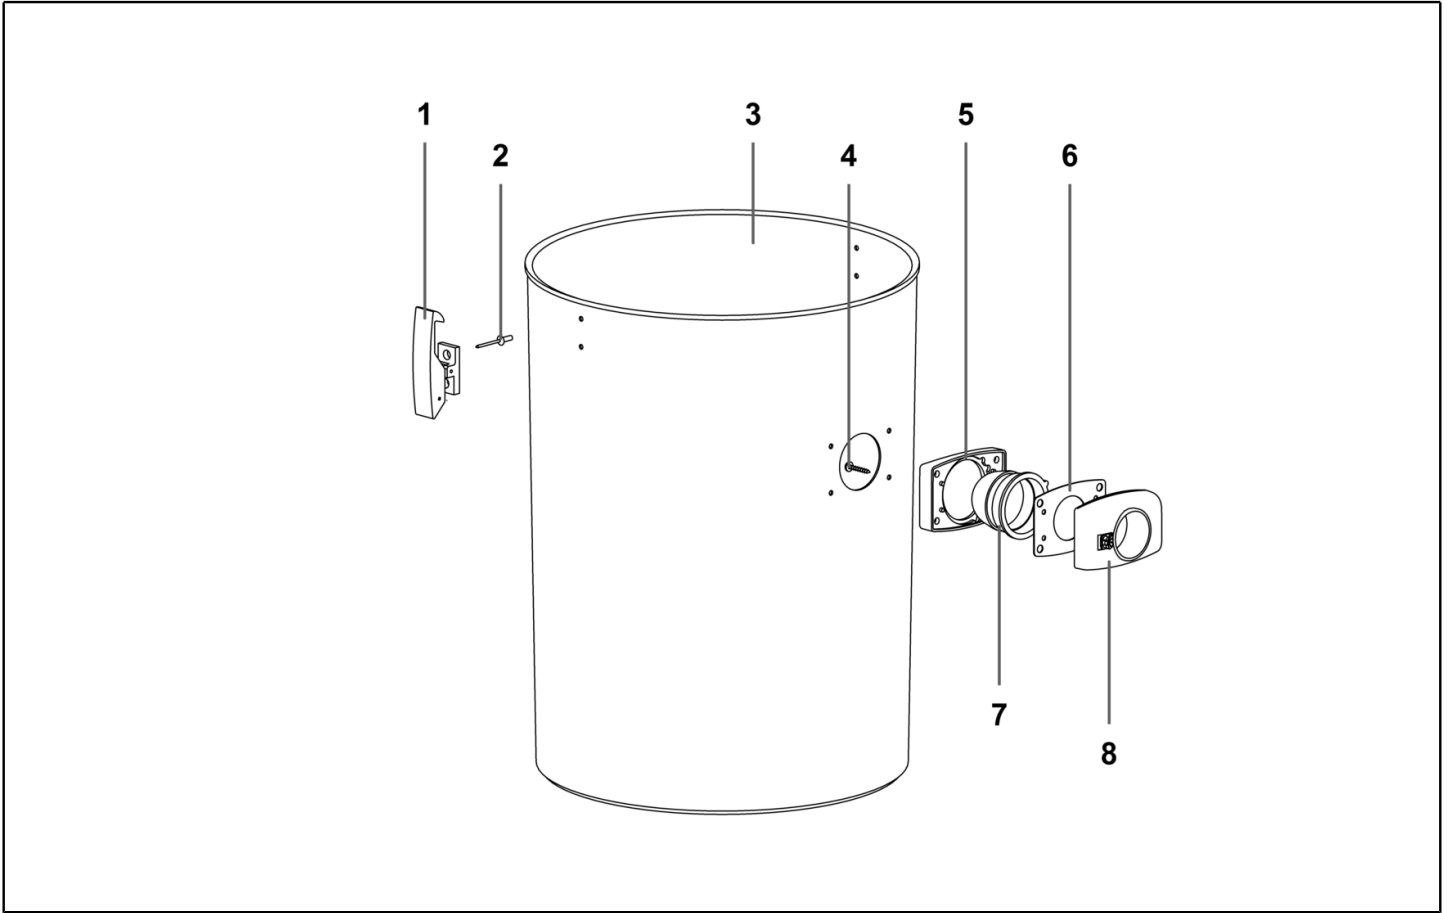

Ref. K	Part n.	Part n. 2	Description	Quantity	Validity		Price
					From	To	
0001	CHVR28735		COMPLETE PLASTIC HOOK BLACK	2,00			--
0002	VTVR71992		RIVET RIVET 4,8X17	4,00			--
0003	PMVR06253		DRUM 400 PL NE F/BOCC.+GANCI+S	1,00			--
0004	VTVT71966		SCREW PAT TMT PHL 5X30 BLACK	4,00			--
0005	GUGO28736		GASKET R 205 BLACK	1,00			--
0006	GUGO28701		GASKET D.38	1,00			--
0007	MPVR28696		DEFLECTOR 99	1,00			--
0008	MPVR09047		PIPE UNION R155 BLACK C/PUL.GR-IPC	1,00			--