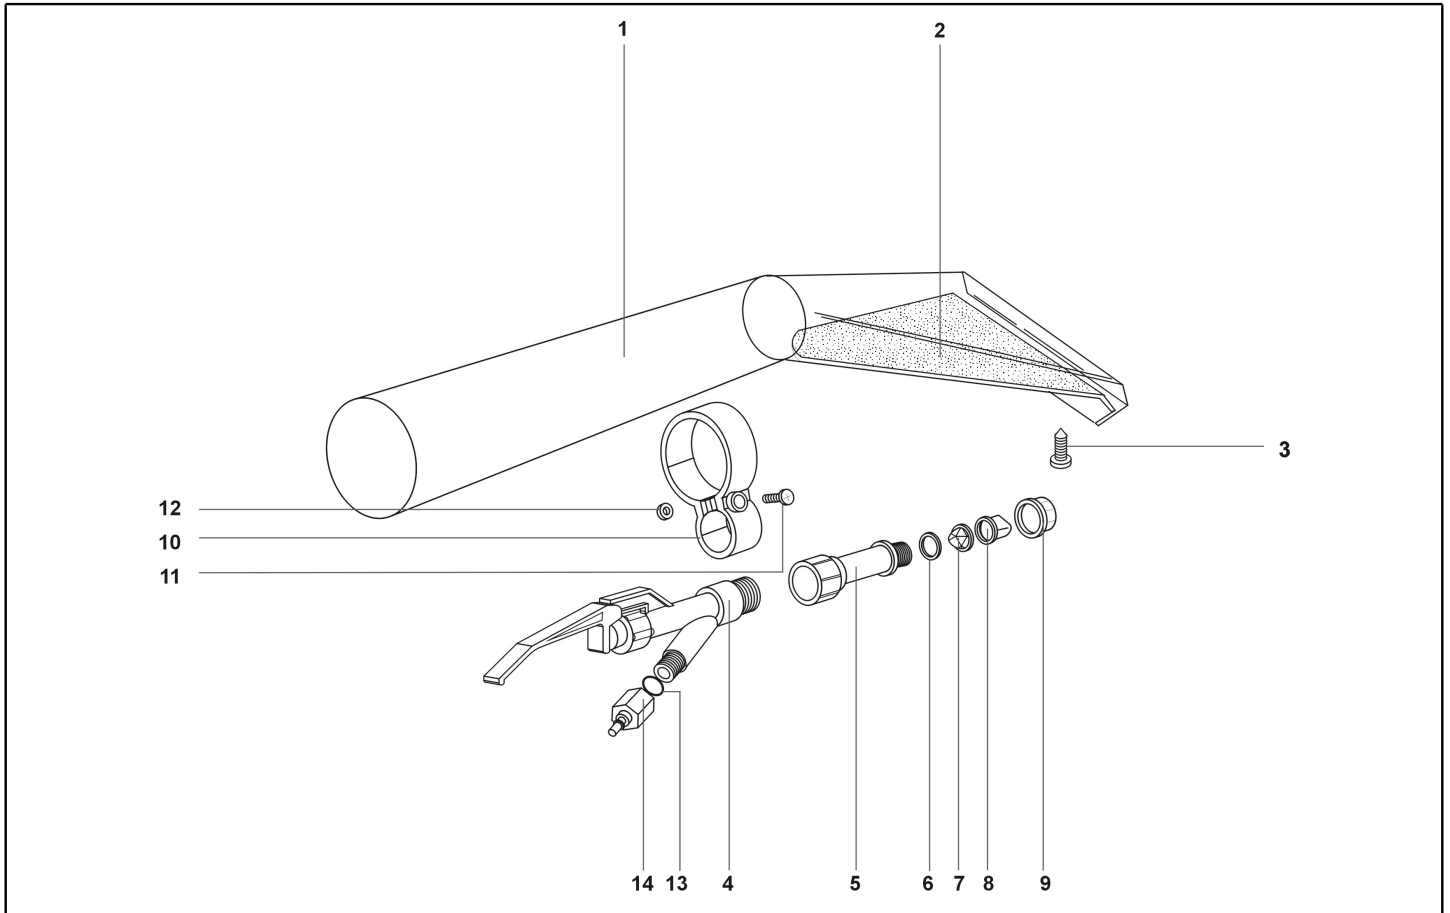

Ref. K	Part n.	Part n. 2	Description	Quantity	Validity		Price
					From	To	
0001	MPVR08170		HOSE HOLD.CLIP D36-38 BLACK	2,00			--
0002	VTVT71960		SCREW SCREW PAT TMT PHL 5X14 ZN	4,00			--

Ref. K	Part n.	Part n. 2	Description	Quantity	Validity		Price
					From	To	
0001	LCPR00092		LANCE JOLLY 25 HR G1/4 600 PVC	1,00			--
0002	UGLN89553		NOZZLE PLAST C1 01/110°	1,00			--
0003	GUGO72029		O RING 9	1,00			--
0004	RCIN38910		QUICK SOCKET 1/4"F	1,00	16/06/2020		--
0005	KTRI06228		KIT PU JOLLY 25 C/UGELLO 110°	1,00			--
0006	TBBP72261		HYDROLITIC HOSE 8x5 PER METER	5,00	19/06/2020		--
0007	RCIN38912		BRASS QUICK COUPLING P.G5,2	2,00	19/06/2020		--
0008	FSVR38348		PLAST.CLIP D.8	2,00	19/06/2020		--

Ref. K	Part n.	Part n. 2	Description	Quantity	Validity		Price
					From	To	
0001	MPVR08170		HOSE HOLD.CLIP D36-38 BLACK	1,00			--
0001	MPVR08170		HOSE HOLD.CLIP D36-38 BLACK	1,00			--

Ref. K	Part n.	Part n. 2	Description	Quantity	Validity		Price
					From	To	
0001	MPVR09208		PLASTIC INLET D.38 2U COMP.	1,00			--
0002	RCGR86035		TAP TRIGGER VALVE ERGO 30/BRA	1,00			--
0003	MPVR43047		EXTENSION CURVED EXTENSION	1,00			--
0004	LAFN49582		EXTENSION INOX TUBE D.38 L=850	1,00			--