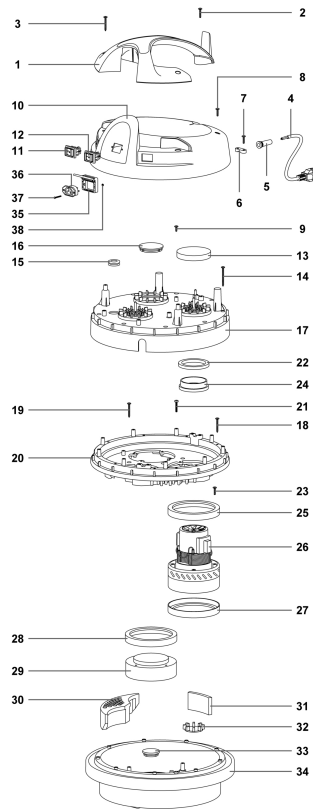

Ref. K	Part n.	Part n. 2	Description	Quantity	Validity		Price
					From	To	
0038	MPVR12331		SPACER PLASTIC D.10 D.6,3X20	2,00	16/01/2019		--

Ref. K	Part n.	Part n. 2	Description	Quantity	Validity		Price
					From	To	
0001	MPVR06906		RING BAYONET BIG CYCLON	1,00			--
0002	MPVR40521		NET ANTIFOAM BODY HIGH	1,00			--
0003	RCGR40008		HIGH FLOAT 99 W/GASKET 37 SHA	1,00			--
0004	MPVR35796		BUSHING PLASTIC SLEEVE D.8	4,00			--
0005	VTVT36751		SCREW SCREW PAT TMT PHL 5X25	4,00			--
0006	FTDP00846		POLY. CARTRIDGE H14 250X205X80,5 W400	1,00			--
0007	PMVR06161		FILTER BL.DISC W 400/600 COMP	1,00			--
0008	MPVR10195		SUPPORT CICLONE BIG 400	1,00			--
0009	GUVR00450		GASKET NBR70SH SYSTEM W	1,00			--
0010	MPVR35796		BUSHING PLASTIC SLEEVE D.8	4,00			--
0011	VTVT87311		SCREW PAT TMT PHL 5X20 INOX	4,00			--

Ref. K	Part n.	Part n. 2	Description	Quantity	Validity		Price
					From	To	
0001	MPVR10436		PLASTIC TOP D.40 X 35 C/OR COMPL.	1,00			--
0002	MPVR41222		TIE ROD CAP	1,00			--
0003	TBFX41220		DRAIN TUBE D.34 L=600	1,00			--
0004	RCVR00341		CONNECTION 1-1/4"	1,00			--
0005	RCVR00756		CONNECTOR -	1,00			--
0006	GUGO00345		O-RING 28 X 2,5 NBR	1,00			--
0007	GUGO41219		GASKET 60X40X4	3,00			--
0008	RCVR41224		RUBBER HOLDER UNION CURVED 90°1-1/4	1,00			--
0009	FSVR00074		CLIP 300X9	1,00			--