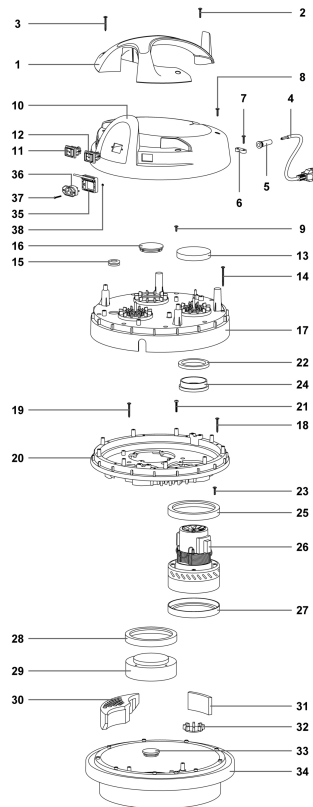

Ref. K	Part n.	Part n. 2	Description	Quantity	Validity		Price
					From	To	
*	MEVR02383		FILTER -	1,00	16/01/2019		--
*	MECB01679		CONNECTING WIRES 320-G/V-FF-FF	1,00	16/01/2019		--
*	MECB01826		WIRING 50CM MOTORE POKE-IN-TP	2,00			--
*	FSVR00127		CLAMP	16,00			--
*	PPEL00019		STORM PUMP GROUP RAD	1,00			--
*	MECB01418		TERMINAL BOARD HYDROL.400/600 2MOT.	1,00			--
*	MECB01680			1,00			--
0001	MPVR08307		HANDLE TOPPER 600 GREEN IPC	1,00			--
0002	VTVT72207		SCREW PAT TMT PHL 5X25 BLACK	1,00			--
0003	VTVT72106		SCREW PAT TMT PHL 5X40 BLACK	2,00			--
0004	MECB28740		ELECTRIC CORD 3X1,5 MT 8,5	1,00			--
0005	MEVR28673		FAIRLEAD	1,00			--
0006	MPVR28690		CABLE CLAMP	1,00			--
0007	VTVT71961		SCREW PFU TMT PHL 5X20 ZN NERA	1,00			--
0008	VTVT72207		SCREW PAT TMT PHL 5X25 BLACK	2,00			--
0009	VTVT71960		SCREW SCREW PAT TMT PHL 5X14 ZN	2,00			--
0010	PMVR06243		COVER TOPPER 600 NE 3INT/PS	1,00			--
0011	MECI28744		ANTISPLASH RED LIGHT SWITCHER	2,00			--
0012	MECI72268		ANTISPLASH GREEN LIGHT SWITCH	1,00			--
0013	FTDP38064		FILTER MTP/65 H=15 D.95	2,00			--
0014	VTVT40007		SCREW PAT TMT PHL 5X55 BLACK	9,00			--
0015	MEVR72017		GUIDING SLIT FOR QUICK COUPLING	1,00			--
0016	MPVR38053		COVERING CAP	1,00			--
0017	PMVR05606		COVERING STORM IPC GREEN	1,00			--
0018	VTVT72106		SCREW PAT TMT PHL 5X40 BLACK	9,00			--
0019	VTVT72106		SCREW PAT TMT PHL 5X40 BLACK	3,00			--
0020	MPVR89502		MOTOR-FASTENER NEV.600 BLACK	1,00			--
0021	VTVT01181		SCREW TC CROSS M 5X30 UNI 7687	1,00			--
0022	MPVR38371		WASHER H8 D85X65	2,00			--
0023	VTVT71961		SCREW PFU TMT PHL 5X20 ZN NERA	8,00			--
0024	MPVR86282		RING MOTORE H=7 (15) PLAST.	2,00			--
0025	GUGO28683		"L" GASKET W/O HOLES H=5,5	2,00			--
0026	MOMO28716		MOT.BD302 1000W 220-240V 50-60HZ	2,00			--
0027	GUGO28683		"L" GASKET W/O HOLES H=5,5	2,00			--
0028	GUGO28683		"L" GASKET W/O HOLES H=5,5	1,00			--
0029	MPVR38056		FEIGNED MOTOR	1,00	18/07/2018		--
0030	FTDP38057		ANTINOISE TRIANGLE H=51	3,00			--
0031	FTDP28745		GASKET MTP/30 AU-AD 50X10X85	3,00			--
0032	MPVR28748		AUTOMATIC VALVE	2,00			--
0033	MPVR38058		BASE CAP	1,00			--
0034	PMBA00609		BASE 600/400 BLACK COMP	1,00			--
0035	MEVR29329		ADD.SOCKET PROTECTION	1,00			--
0036	MEVR29330		SCREWED ADDITIONAL SOCKET	1,00			--
0037	VTVT01091		SCREW TSP W/ACC. M 3X16 UNI6109	2,00	07/06/2019		--