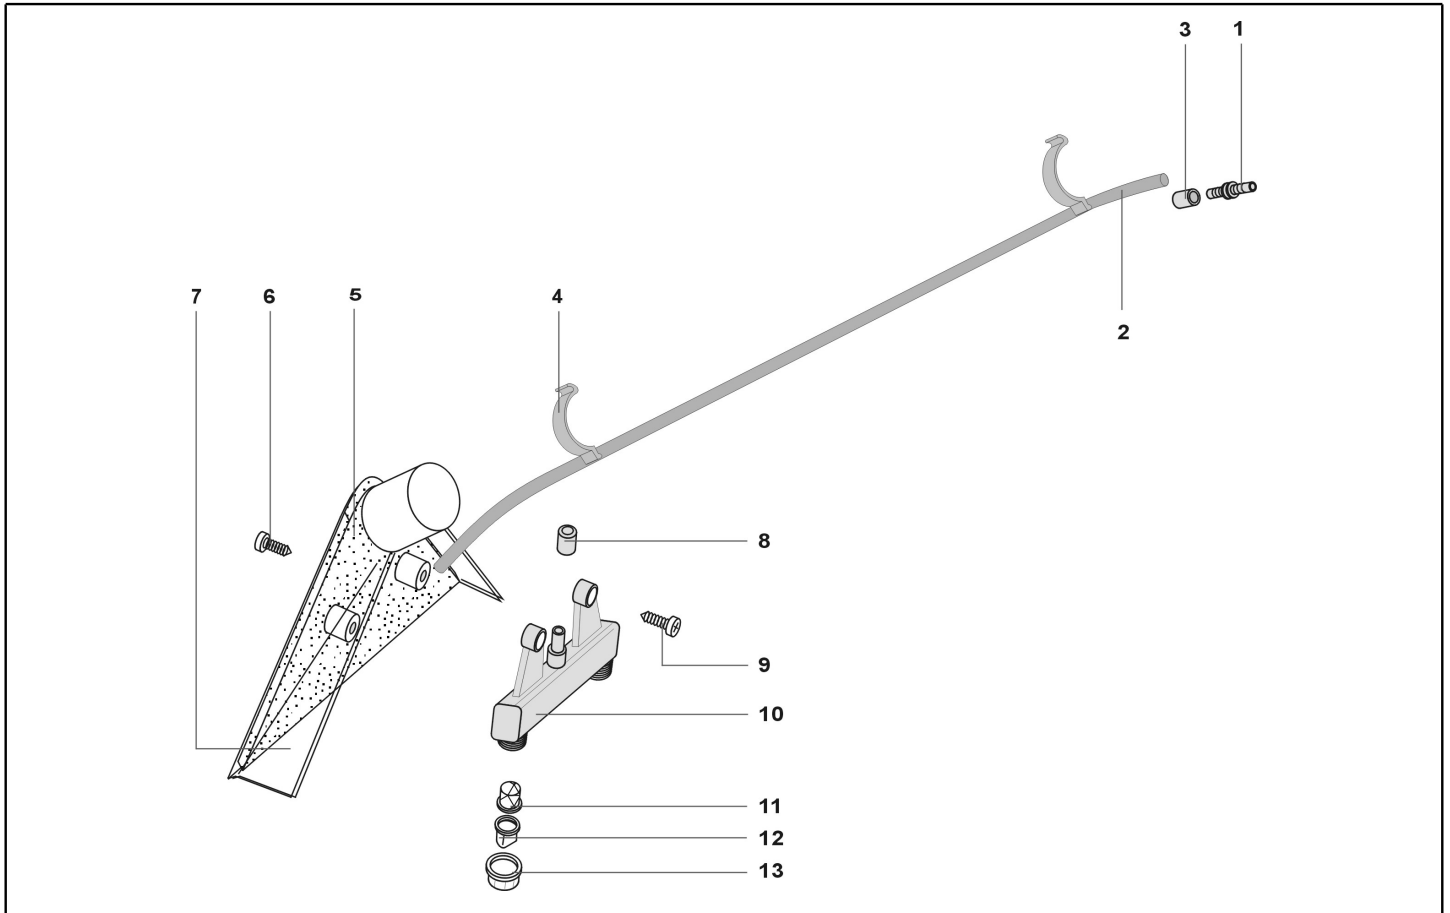

Ref. K	Part n.	Part n. 2	Description	Quantity	Validity		Price
					From	To	
0001	RCIN38912		BRASS QUICK COUPLING P.G5,2	1,00			--
0002	TBBP72261		HYDROLITIC HOSE 8x5 PER METER	0,91			--
0003	FSVR38348		PLAST.CLIP D.8	1,00			--
0004	FSVR72258		CLIPS FOR RILSAN TUBE/CORD	2,00			--
0005	MPVR07751		SMALL PLATE LAVAMOQ. NERA	1,00			--
0006	VTVT87034		SCREW 3,5X13 INOX	9,00			--
0007	MPVR31709		CONICAL BODY TOOL D.38	1,00			--
0008	FSVR38348		PLAST.CLIP D.8	1,00			--
0009	VTVT87311		SCREW PAT TMT PHL 5X20 INOX	2,00			--
0010	MPVR36070		DOUBLE FITTING JET CARPET-TOOL	1,00			--
0011	FTDT31725		INOX JET FILTER	2,00			--
0012	UGLN31361		PLAST.NOZZLE C1 03/110°	2,00			--
0013	MPVR31724		RING 3/8"	2,00			--