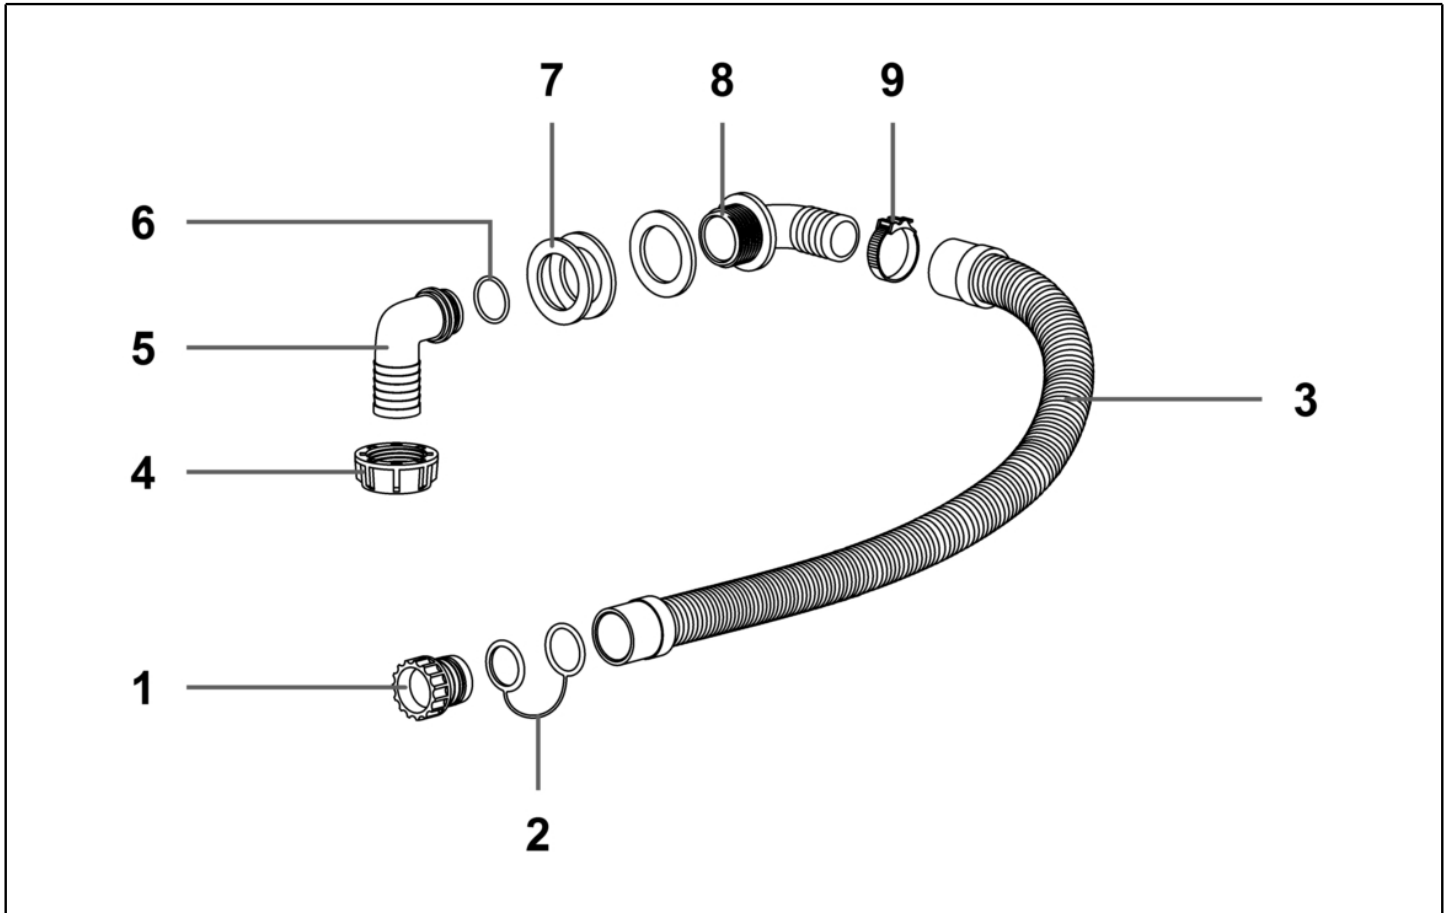

Ref. K	Part n.	Part n. 2	Description	Quantity	Validity		Price
					From	To	
0001	MPVR10436		PLASTIC TOP D.40 X 35 C/OR COMPL.	1,00			--
0002	MPVR41222		TIE ROD CAP	1,00			--
0003	TBFX41220		DRAIN TUBE D.34 L=600	1,00			--
0004	RCVR00341		CONNECTION 1-1/4"	1,00			--
0005	RCVR00756		CONNECTOR -	1,00			--
0006	GUGO00345		O-RING 28 X 2,5 NBR	1,00			--
0007	GUGO41219		GASKET 60X40X4	3,00			--
0008	RCVR41224		RUBBER HOLDER UNION CURVED 90°1-1/4	1,00			--
0009	FSVR00074		CLIP 300X9	1,00			--