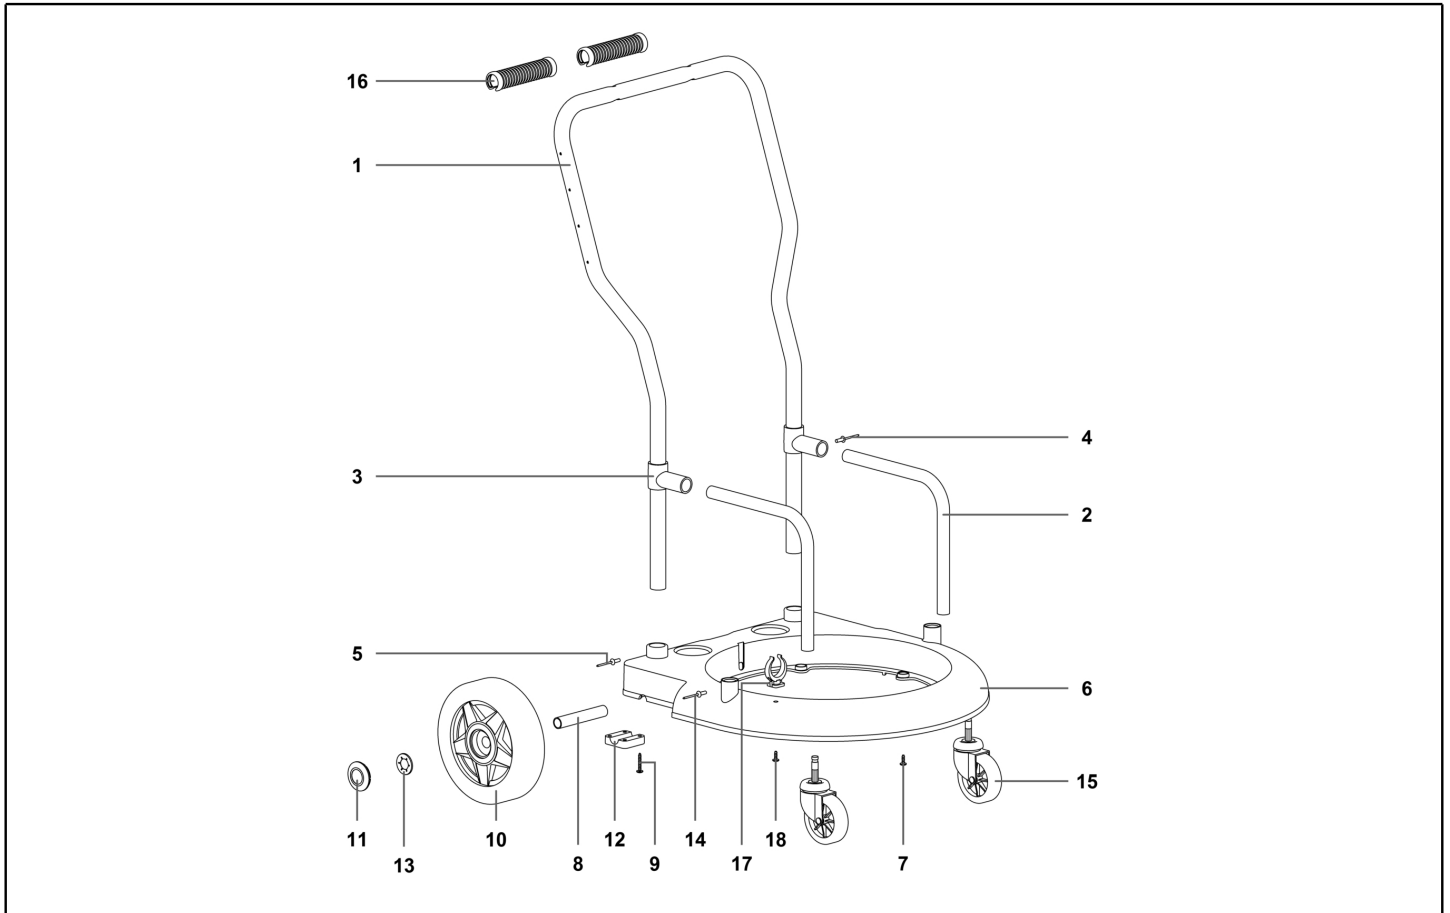

Ref. K	Part n.	Part n. 2	Description	Quantity	Validity		Price
					From	To	
0001	LAFN09734		HANDLE MARKET 400 BLACK	1,00			--
0002	MPVR02240		VARNISHED SUPPORT TUBE	2,00			--
0003	LAFN03247		HOSE T ST.MKT	2,00			--
0004	VTVR00396		RIVET 4,8X17 BLACK	2,00			--
0005	VTVR00396		RIVET 4,8X17 BLACK	2,00			--
0006	MPVR08479		TROLLEY BODY 400 MARKET B	1,00			--
0007	VTVT71960		SCREW SCREW PAT TMT PHL 5X14 ZN	6,00			--
0008	LAFN09549		WHEEL PIN D.18X105 SP.1.5 ZN	2,00			--
0009	VTVT71966		SCREW PAT TMT PHL 5X30 BLACK	8,00			--
0010	RTRT85069		REAR WHEEL D.200	2,00			--
0011	MPVR85070		WHEEL CAP D.200/250 BLACK	2,00			--
0012	MPVR28774		LOCK PIVOT BRACKET	2,00			--
0013	MPVR86321		BLOC. D.18	2,00			--
0014	VTVR00396		RIVET 4,8X17 BLACK	2,00			--
0015	RTRT40020		FRONT WHEEL D.80 W/PIVOT	2,00			--
0016	MPVR02288		PLAST.TROLLEY HANDLE	2,00			--
0017	FSVR41221		LIRA CLAMP D.34	1,00			--
0018	VTVT71960		SCREW SCREW PAT TMT PHL 5X14 ZN	1,00			--