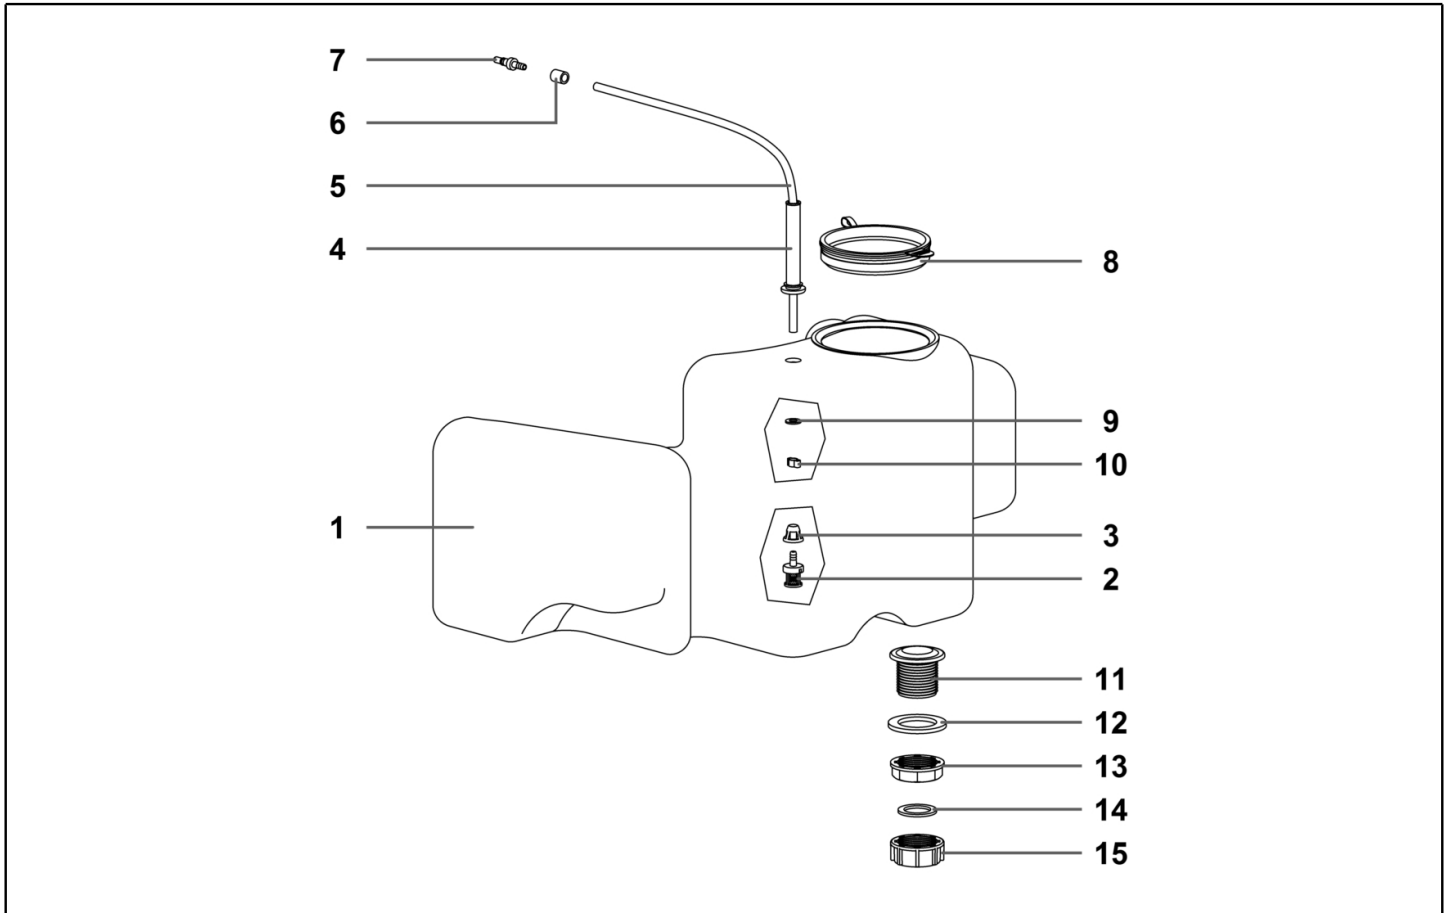

Ref. K	Part n.	Part n. 2	Description	Quantity	Validity		Price
					From	To	
0038	MPVR12331		SPACER PLASTIC D.10 D.6,3X20	2,00	16/01/2019		--

Ref. K	Part n.	Part n. 2	Description	Quantity	Validity		Price
					From	To	
0001	MPVR06906		RING BAYONET BIG CYCLON	1,00			--
0002	MPVR40521		NET ANTIFOAM BODY HIGH	1,00			--
0003	RCGR40008		HIGH FLOAT 99 W/GASKET 37 SHA	1,00			--
0004	MPVR35796		BUSHING PLASTIC SLEEVE D.8	4,00			--
0005	VTVT36751		SCREW SCREW PAT TMT PHL 5X25	4,00			--
0006	FTDP00846		POLY. CARTRIDGE H14 250X205X80,5 W400	1,00			--
0007	PMVR06161		FILTER BL.DISC W 400/600 COMP	1,00			--
0008	MPVR10195		SUPPORT CICLONE BIG 400	1,00			--
0009	GUVR00450		GASKET NBR70SH SYSTEM W	1,00			--
0010	MPVR35796		BUSHING PLASTIC SLEEVE D.8	4,00			--
0011	VTVT87311		SCREW PAT TMT PHL 5X20 INOX	4,00			--