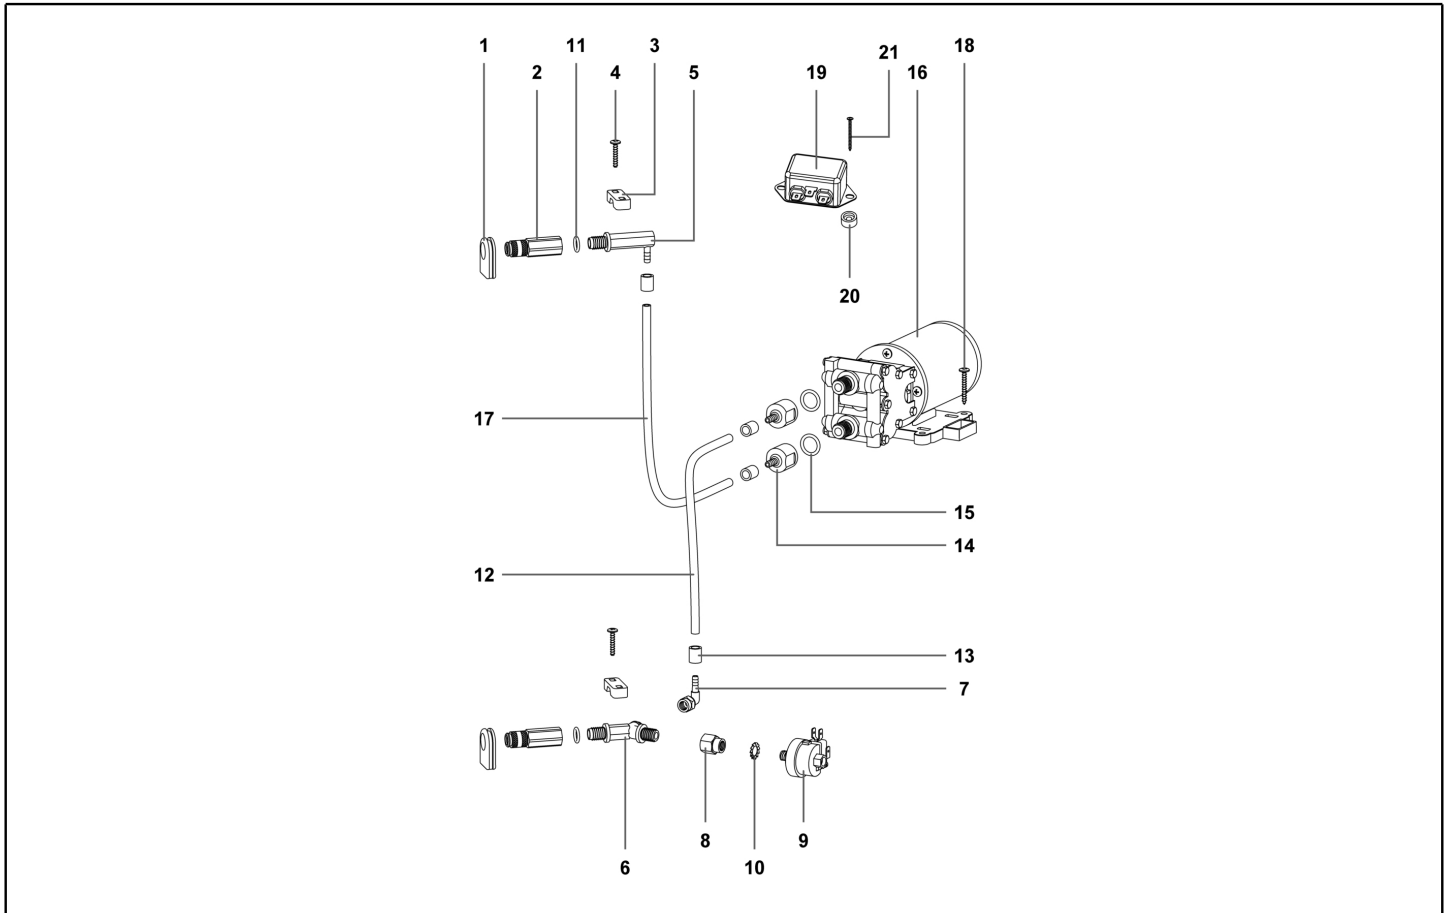

Ref. K	Part n.	Part n. 2	Description	Quantity	Validity		Price
					From	To	
0001	LAFN09734		HANDLE MARKET 400 BLACK	1,00			--
0002	MPVR02240		VARNISHED SUPPORT TUBE	2,00			--
0003	LAFN03247		HOSE T ST.MKT	2,00			--
0004	VTVR00396		RIVET 4,8X17 BLACK	2,00			--
0005	VTVR00396		RIVET 4,8X17 BLACK	2,00			--
0006	MPVR08479		TROLLEY BODY 400 MARKET B	1,00			--
0007	VTVT71960		SCREW SCREW PAT TMT PHL 5X14 ZN	6,00			--
0008	LAFN09549		WHEEL PIN D.18X105 SP.1.5 ZN	2,00			--
0009	VTVT71966		SCREW PAT TMT PHL 5X30 BLACK	8,00			--
0010	RTRT85069		REAR WHEEL D.200	2,00			--
0011	MPVR85070		WHEEL CAP D.200/250 BLACK	2,00			--
0012	MPVR28774		LOCK PIVOT BRACKET	2,00			--
0013	MPVR86321		BLOC. D.18	2,00			--
0014	VTVR00396		RIVET 4,8X17 BLACK	2,00			--
0015	RTRT40020		FRONT WHEEL D.80 W/PIVOT	2,00			--
0016	MPVR02288		PLAST.TROLLEY HANDLE	2,00			--
0017	FSVR41221		LIRA CLAMP D.34	1,00			--
0018	VTVT71960		SCREW SCREW PAT TMT PHL 5X14 ZN	1,00			--

Ref. K	Part n.	Part n. 2	Description	Quantity	Validity		Price
					From	To	
0001	MPVR08170		HOSE HOLD.CLIP D36-38 BLACK	2,00			--
0002	VTVT71960		SCREW SCREW PAT TMT PHL 5X14 ZN	4,00			--

Ref. K	Part n.	Part n. 2	Description	Quantity	Validity		Price
					From	To	
0001	LCPR00092		LANCE JOLLY 25 HR G1/4 600 PVC	1,00			--
0002	UGLN89553		NOZZLE PLAST C1 01/110°	1,00			--
0003	GUGO72029		O RING 9	1,00			--
0004	RCIN38910		QUICK SOCKET 1/4"F	1,00	16/06/2020		--
0005	KTRI06228		KIT PU JOLLY 25 C/UGELLO 110°	1,00			--
0006	TBBP72261		HYDROLITIC HOSE 8x5 PER METER	5,00	19/06/2020		--
0007	RCIN38912		BRASS QUICK COUPLING P.G5,2	2,00	19/06/2020		--
0008	FSVR38348		PLAST.CLIP D.8	2,00	19/06/2020		--