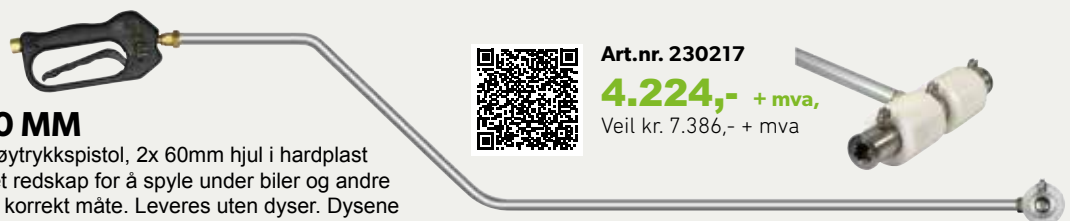

Double rustfri spylelanse med KEW hurtigkobling mot høytrykkspistol som har mulighet for trinnløs regulering av spyletrykket. Derved kan f.eks. vaskemiddel utlegges uten å skifte arbeidsgrep. Spylelansen utstyres med dyser som har 1/4" utv. gjenger etter behov.

Art.nr. 230209 - 980 mm regulering på side

 **1.875,- + mva,**
Veil kr. 4.211,- + mva

Art.nr. 230247 - 980 mm regulering på topp

 **1.706,- + mva,**
Veil kr. 4.088,- + mva

UNDERSPYLELANSE I RUSTFRITT STÅL - 1700 MM

Underspylerlanse i rustfritt stål med høytrykkspistol, 2x 60mm hjul i hardplast og 3 dyseholdere. Dette er et utmerket redskap for å spyle under biler og andre kjøretøy på en effektiv og ergonomisk korrekt måte. Leveres uten dyser. Dysene må ha 1/8" utvendige gjenger og en spredningsvinkel på 25°