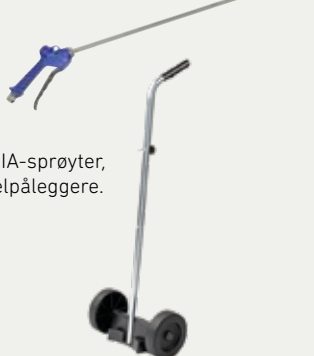

Lavtrykkspistol med rustfri lanse og dyse.

Art.nr. 121675

927,- + mva,

Veil kr. 1.515,- + mva

SPIRALSLANGE 7 MTR

Spiralslange på 7 meter. Leveres med koblinger som passer på 24/50 liter kjemikaliesprøyter.