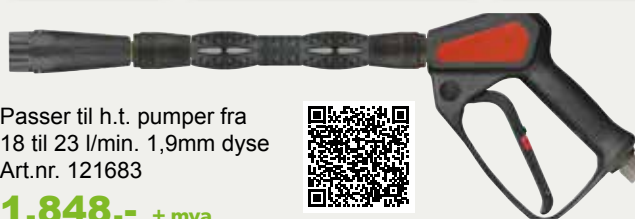

Høytrykkspistol MV925 med servoavtrekk og svivel med KEW hurtigkobling mot spylelans eller skumlans.

Art.nr. 151176 3/8" innv.gj.

758,- + mva,

Veil kr. 1.908,- + mva

SKUMPISTOL 1,5

Trykk	Tilkobling	Lengde
310 bar	M22	400 mm

Passer til h.t. pumper fra 11 til 18 l/min. 1,5mm dyse
Art.nr. 121677

1.848,- + mva,

Veil kr. 2.900,- + mva

SKUMPISTOL 1,9

Trykk	Tilkobling	Lengde
310 bar	3/8" innv.gjenger	400 mm

Passer til h.t. pumper fra 18 til 23 l/min. 1,9mm dyse
Art.nr. 121683

1.848,- + mva,

Veil kr. 2.900,- + mva

SKUMPISTOL 1,8

Trykk	Tilkobling	Lengde
310 bar	M22	400 mm

Passer til h.t. pumper fra 15 til 21 l/min. 1,8mm dyse
Art.nr. 121679

1.848,- + mva,

Veil kr. 2.900,- + mva

RUSTFRI SPYLELANSE KEW