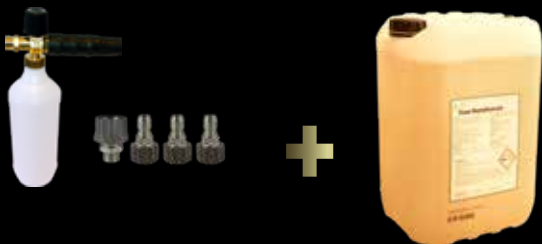

Veil. pris kr. 50.884,- eks. mva

KJØP ADD ON PAKKE TIL DIN HØYTRYKKSIVASKER**ADD ON 1****SKUMSPRAYER
HURTIGKOBLINGSSETT M22
HØYTRYKKSIVASK 25L**Veil. pris kr. 5.071,- eks. mva
Art. nr. 420023**1.662,-** eks.mva**ADD ON 2****SKUMSPRAYER
HURTIGKOBLINGSSETT M22**Veil. pris kr. 3.694,- eks. mva
Art. nr. 420017**1.088,-** eks.mva