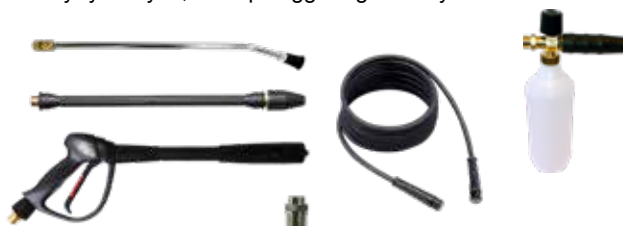

Maskinen leveres standard med 8 m høytrykkslange med skrukobling, høytrykkspistol med startlanse og enkel spylelanse med høytrykksdyse, skumpålegger og turbodysse.

ANBEFALT UTSTYR

SLANGETROMMEL KIT

Slangerulle sett for montering på PW-H10. Minimerer slitasjen på slangen og letter arbeidet. Leveres uten slange.