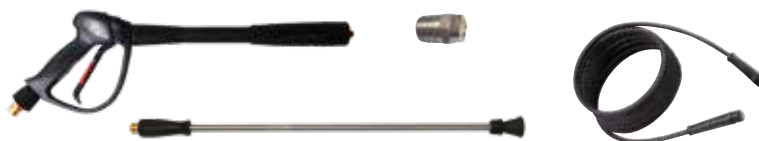

3-FAS

32.646,- eks.mva

Veil. pris kr. 47931,- eks. mva
 Art. nr. 120238 3 x 230 volt
 Art. nr. 146182 3 x 400 volt

STANDARD UTSTYR

Maskinen leveres standard med 10 m høytrykkslange med skrukobling, høytrykkspistol med startlansje og enkel spylelansje med høytrykksdyse.